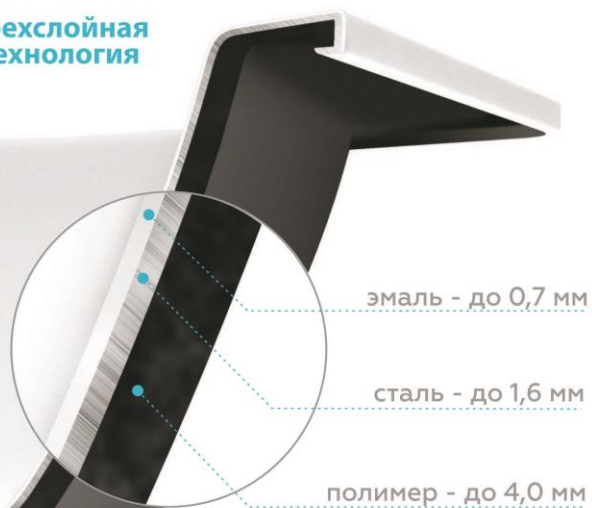

Трехслойная
технология

№	Артикул изделия без ранта	Размер, см	Артикул опорной подставки	Цвет, комплектация	
1	R-26901	120x70x40	OP-21205, переход на OP-21200	Белая орхидея	
2	R-46901	140x70x40	OP-01205, переход на OP-01200		
3	R-56901	150x70x40	OP-01205, переход на OP-01200		
4	R-66901	160x70x40	OP-61205, переход на OP-61200		
5	R-76901	170x70x40	OP-01205, переход на OP-01200		

№	Артикул изделия без ранта	Размер, см	Артикул опорной подставки	Цвет, комплектация	
1	T-52902	150x70x40	ОР-01207, переход на ОР-01200	Белый лотос	
2	T-62902	160x70x40	ОР-61207, переход на ОР-61200		
3	T-72902	170x70x40	ОР-01207, переход на ОР-01200		