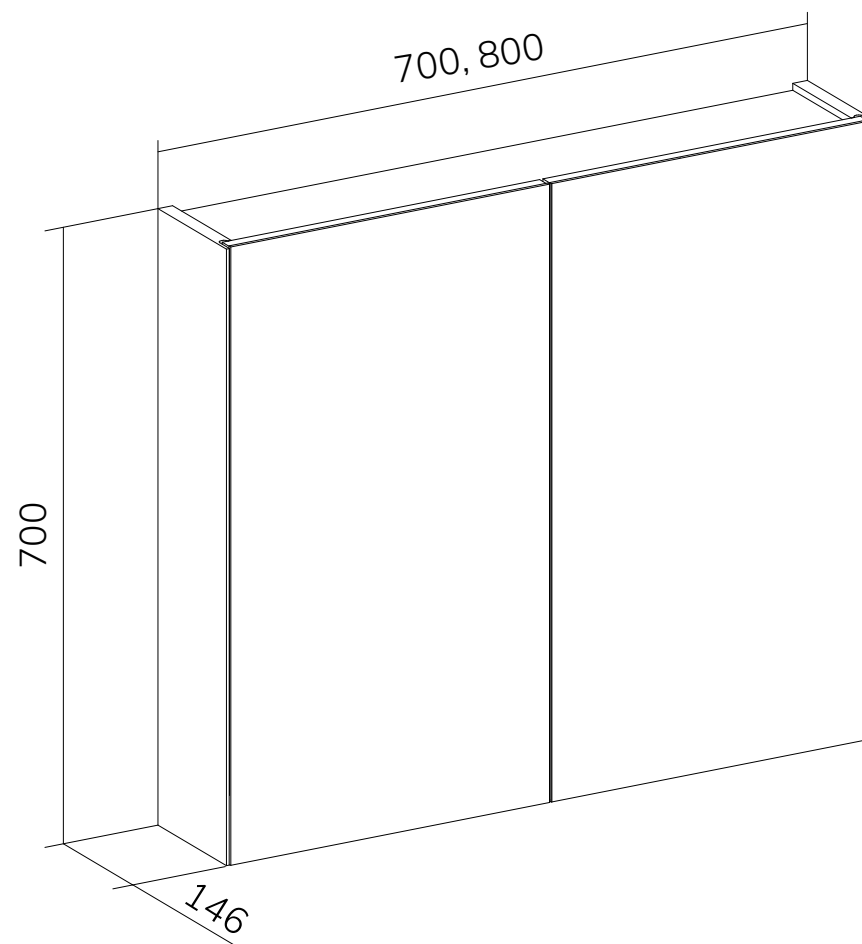

Стилистика:

Современный стиль

ОСОБЕННОСТИ ЗЕРКАЛЬНЫХ ШКАФОВ:

Петли оснащены системой плавного закрывания

Зеркальные шкафы укомплектованы двумя стеклянными полками

Фрезерованный J-профиль с черной кромкой

Шкафы зеркальные MAGIC:

Размеры зеркальных шкафов MAGIC:

Шкаф зеркальный Magic 60

Шкаф зеркальный Magic 70, 80

Пенал напольный MAGIC:

РАЗМЕРЫ И АРТИКУЛЫ:

Тумбы подвесные

Тумба подвесная Magic 60.1Y (9696)	tpMagic60.1Y-43	597x386x450
Тумба подвесная Magic 70.1Y (9696)	tpMagic70.1Y-43	695x386x450
Тумба подвесная Magic 80.1Y (9696)	tpMagic80.1Y-43	805x386x450