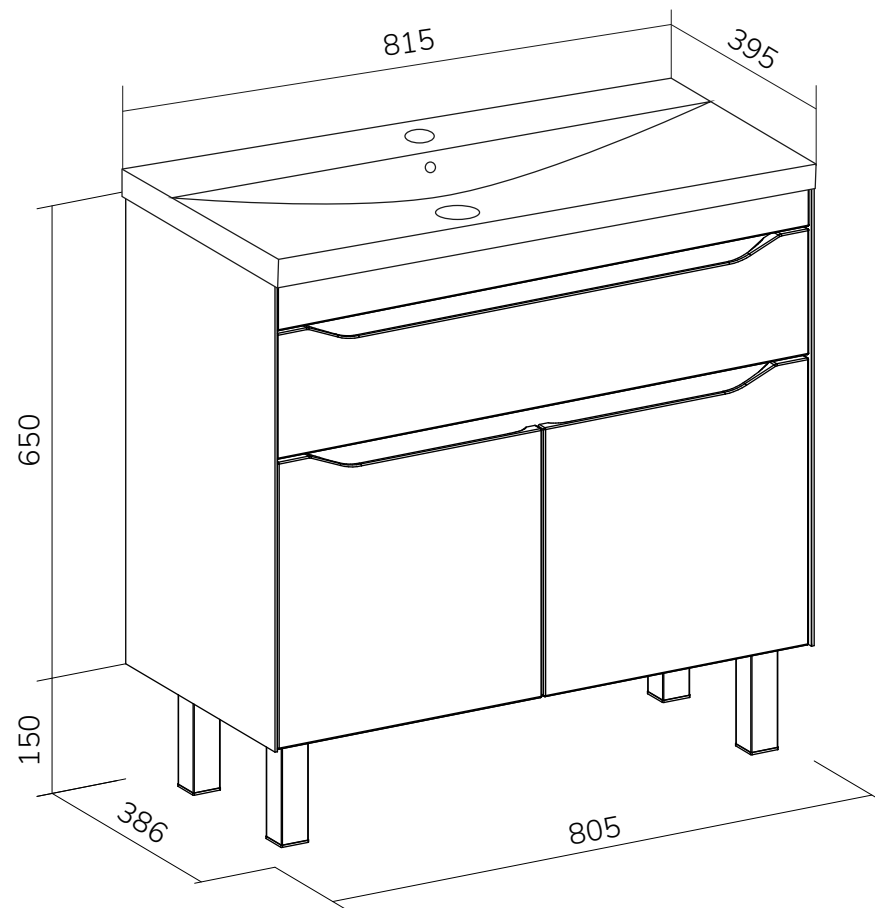

Тумбы подвесные MAGIC 1Y:

Размеры напольных тумб MAGIC:

Тумбы напольные Magic 60, 70.2D (9696)

Тумба напольная Magic 80.2D.1Y (9696)

Размеры подвесных тумб MAGIC:

Тумбы подвесные Magic 60, 70, 80.1Y (9696)