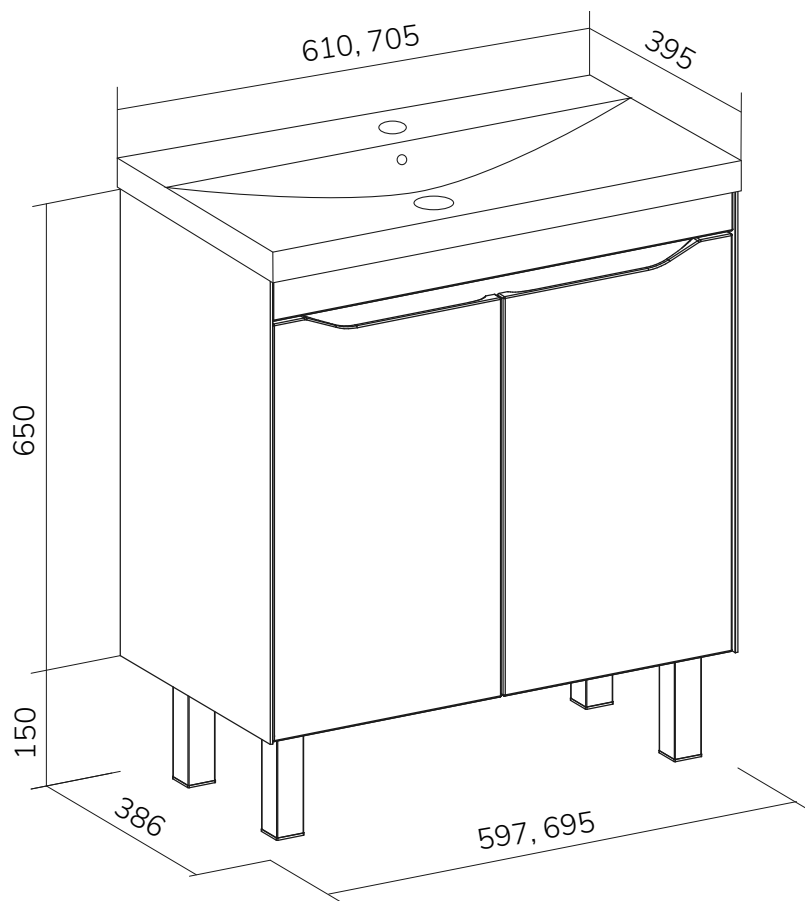

Тумбы подвесные MAGIC 1Y:

Размеры напольных тумб MAGIC:

Тумбы напольные Magic 60, 70.2D (9696)

Тумба напольная Magic 80.2D.1Y (9696)

Размеры подвесных тумб MAGIC:

Тумбы подвесные Magic 60, 70, 80.1Y (9696)