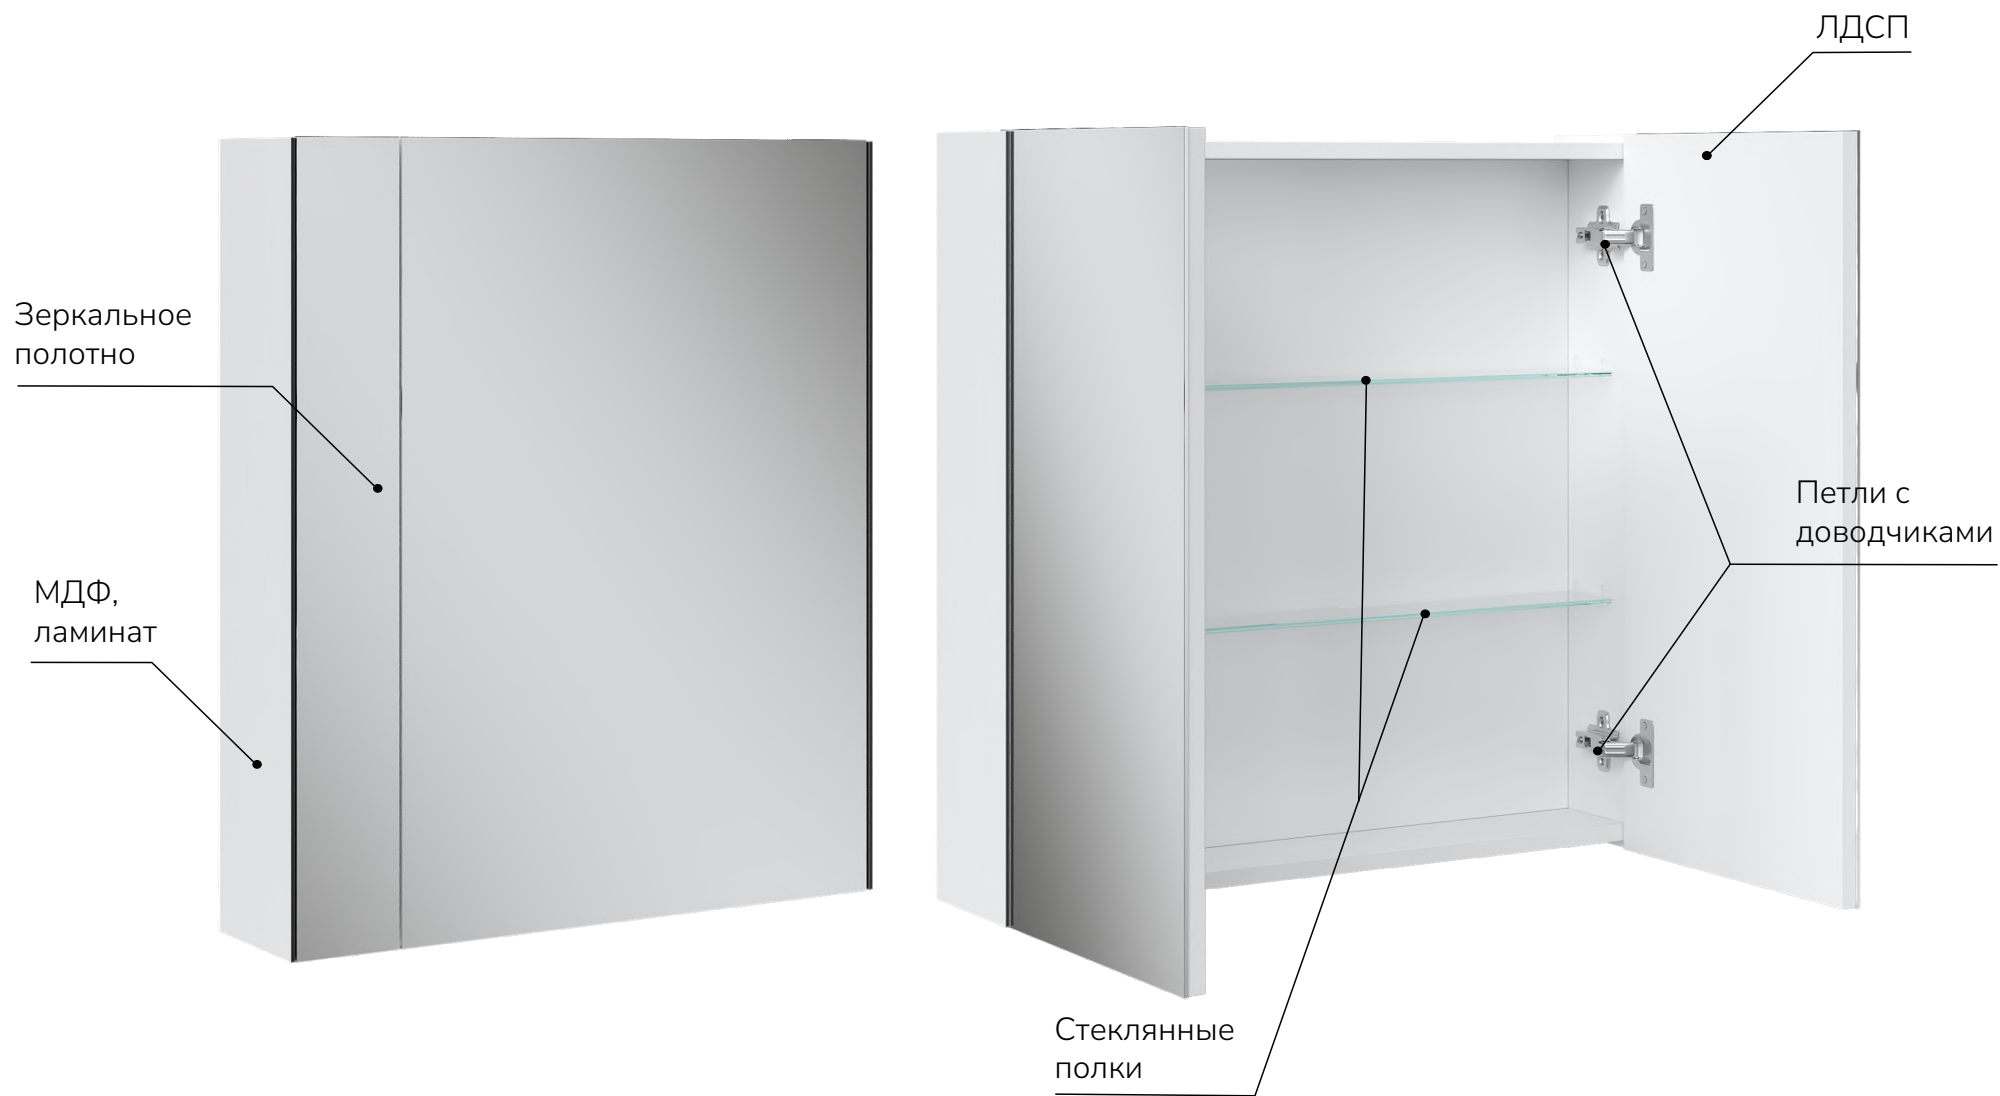

Цвет:

Фасад и корпус:
белый+черный

Материалы:

Фасад: МДФ, пленка ПВХ
Корпус: ламинированный
МДФ

Комплектация:

комплект креплений к стене,
регулируемые опоры (только
у напольных моделей)

Стилистика:

Современный стиль

ЗЕРКАЛЬНЫЕ ШКАФЫ

Цвет:

Фасад: белый

Корпус: белый+черный

Материалы:

МДФ, ламинат,
влагостойкий ЛДСП,
зеркальное полотно

Комплектация:

две стеклянные полки,
комплект креплений к стене

Стилистика:

Современный стиль

ОСОБЕННОСТИ ЗЕРКАЛЬНЫХ ШКАФОВ:

Петли оснащены системой плавного закрывания

Зеркальные шкафы укомплектованы двумя стеклянными полками

Фрезерованный J-профиль с черной кромкой

Шкафы зеркальные MAGIC:

Размеры зеркальных шкафов MAGIC:

Шкаф зеркальный Magic 60

Шкаф зеркальный Magic 70, 80

Пенал напольный MAGIC:

РАЗМЕРЫ И АРТИКУЛЫ:

Тумбы подвесные

Тумба подвесная Magic 60.1Y (9696)	tpMagic60.1Y-43	597x386x450
Тумба подвесная Magic 70.1Y (9696)	tpMagic70.1Y-43	695x386x450
Тумба подвесная Magic 80.1Y (9696)	tpMagic80.1Y-43	805x386x450