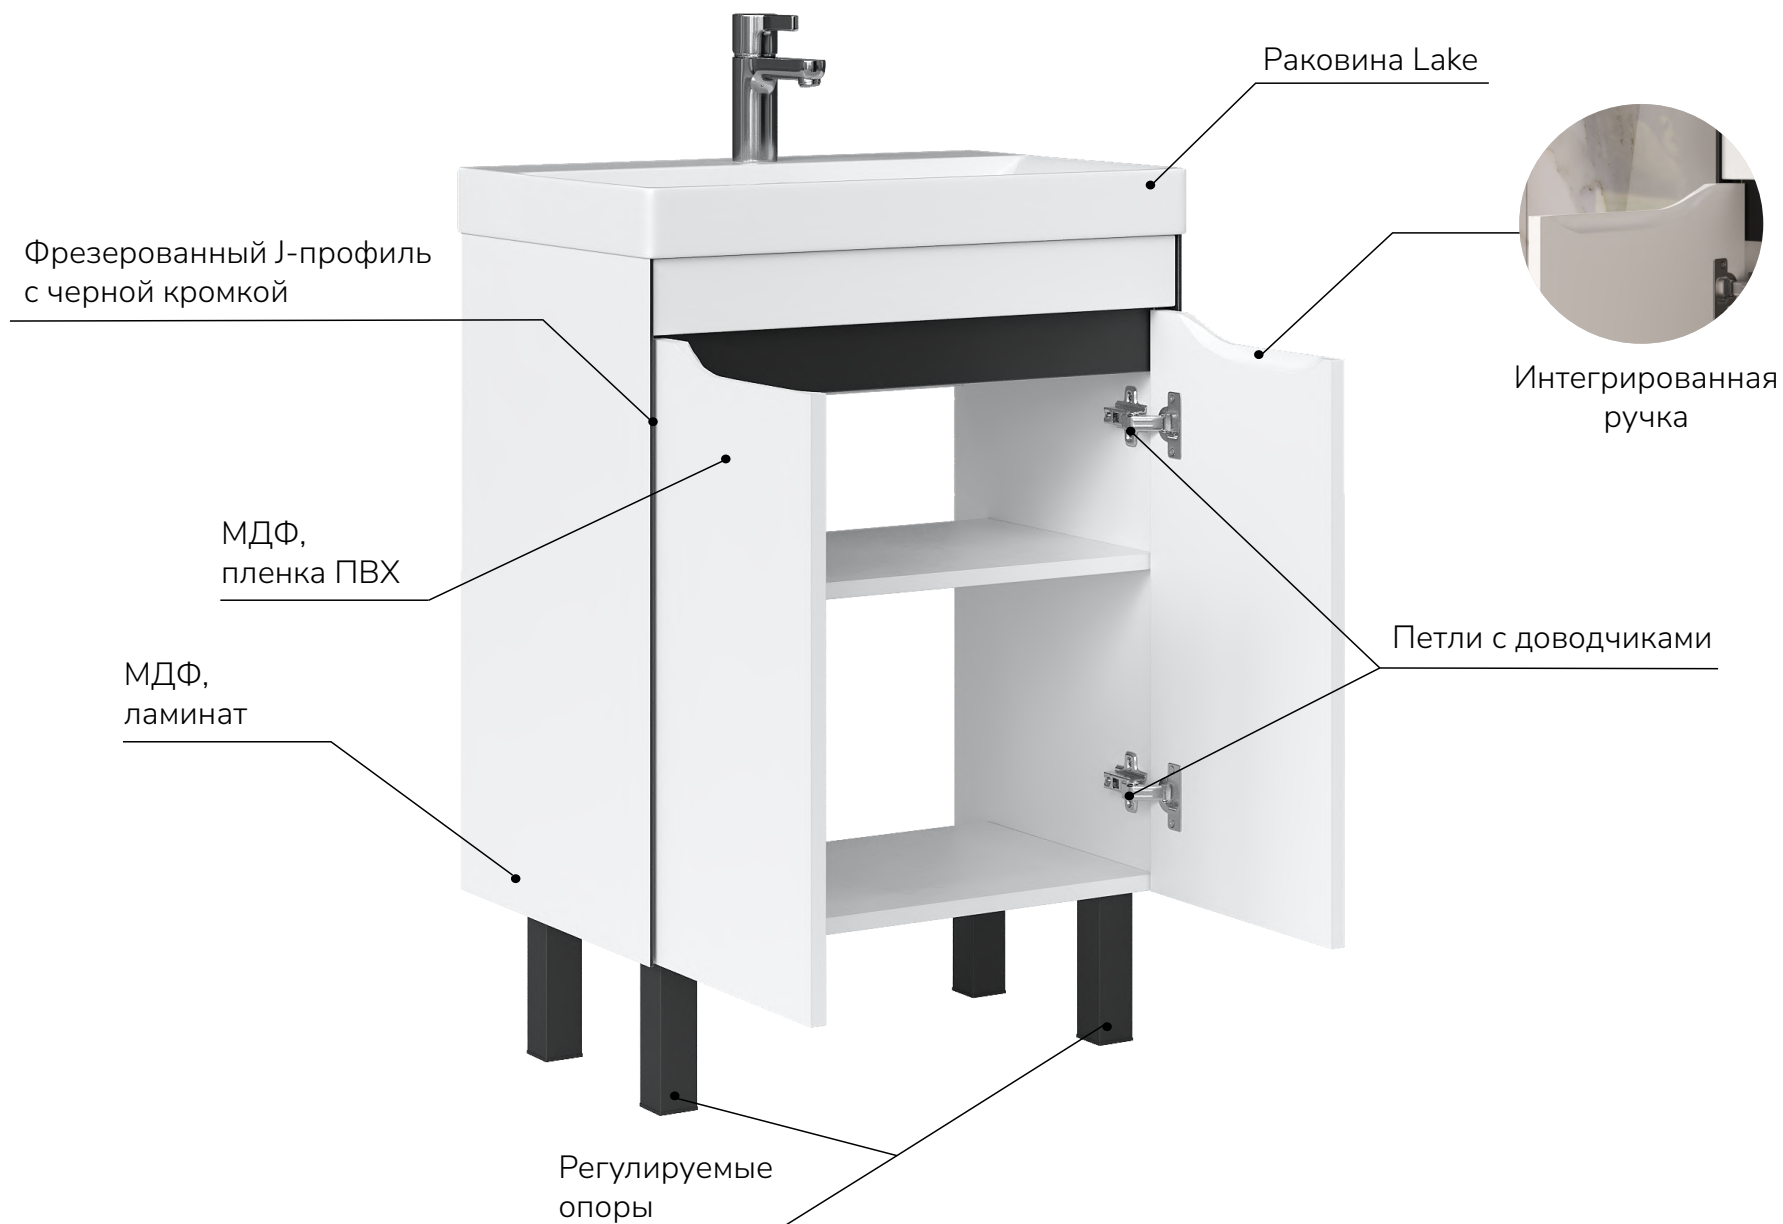

Цвет:

Фасад и корпус:
белый+черный

Материалы:

Фасад: МДФ, пленка ПВХ
Корпус: ламинированный
МДФ

Комплектация:

комплект креплений к стене,
регулируемые опоры (только
у напольных моделей)

Стилистика:

Современный стиль

ОСОБЕННОСТИ ТУМБ:

Интегрированные ручки

Направляющие и петли оснащены системой плавного закрывания

Фрезерованный J-профиль с черной кромкой

Тумбы напольные MAGIC 2D:

BOANNA'S

Faucet

FEATHER

ЗЕРКАЛЬНЫЕ ШКАФЫ

Цвет:

Фасад: белый

Корпус: белый+черный

Материалы:

МДФ, ламинат,
влагостойкий ЛДСП,
зеркальное полотно

Комплектация:

две стеклянные полки,
комплект креплений к стене