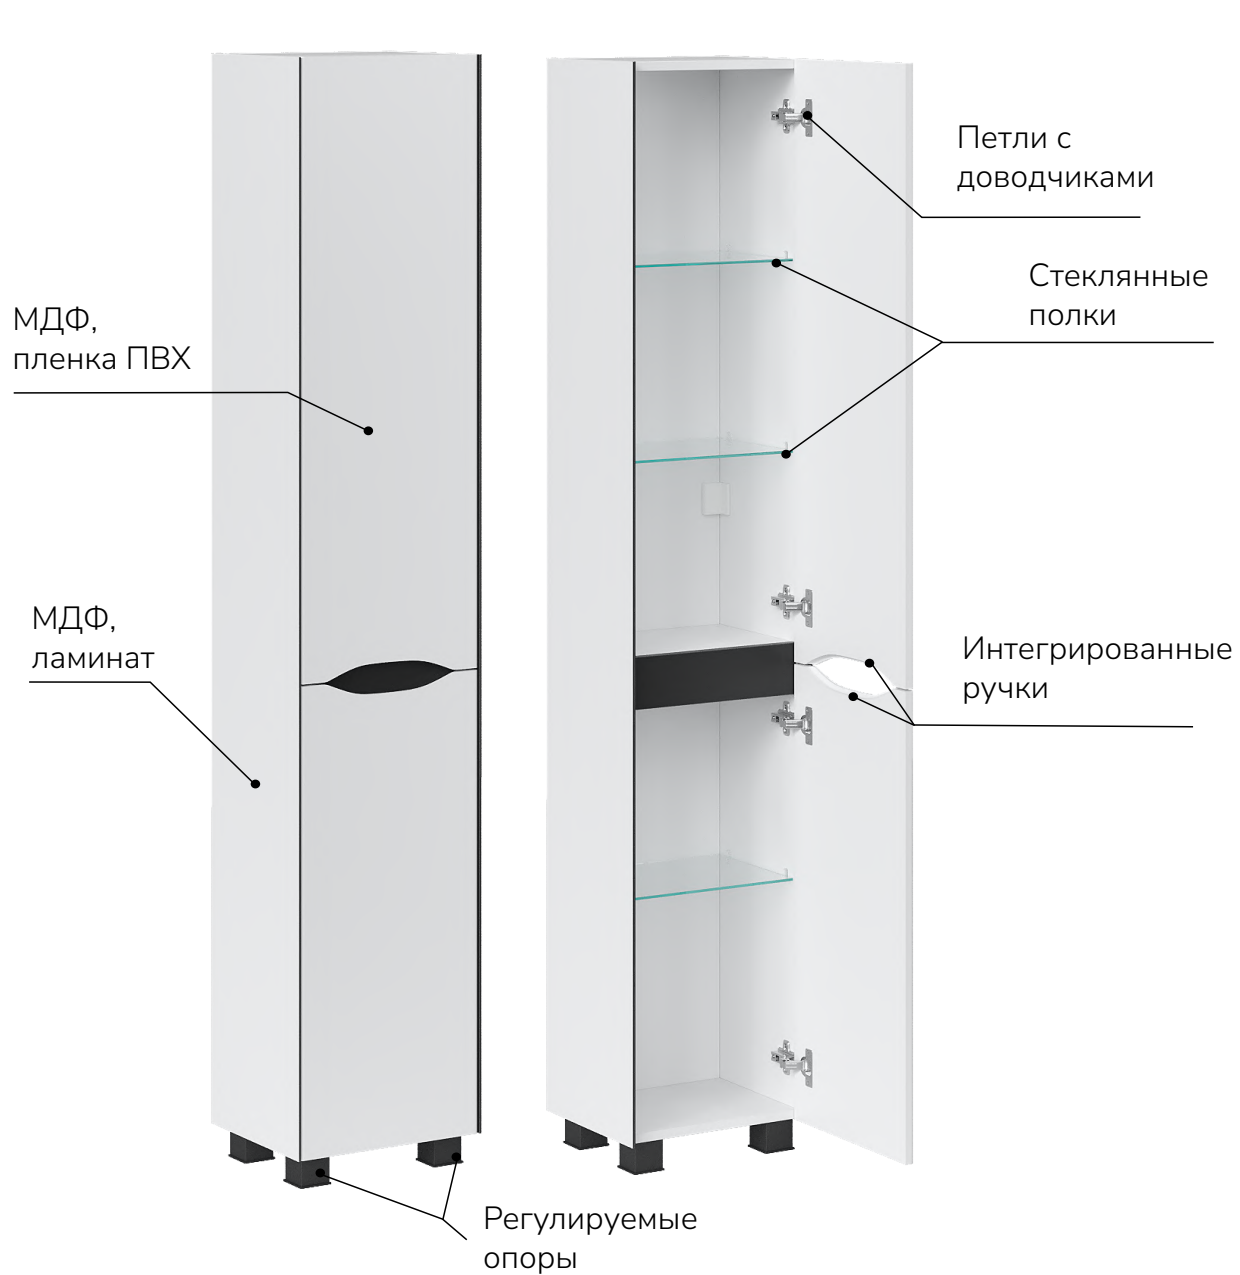

ЗЕРКАЛЬНЫЕ ШКАФЫ

Цвет:

Фасад: белый

Корпус: белый+черный

Материалы:

МДФ, ламинат,
влагостойкий ЛДСП,
зеркальное полотно

Комплектация:

две стеклянные полки,
комплект креплений к стене

Стилистика:

Современный стиль

ОСОБЕННОСТИ ЗЕРКАЛЬНЫХ ШКАФОВ:

Петли оснащены системой плавного закрывания

Зеркальные шкафы укомплектованы двумя стеклянными полками

Фрезерованный J-профиль с черной кромкой

Шкафы зеркальные MAGIC:

Размеры зеркальных шкафов MAGIC:

Шкаф зеркальный Magic 60

Шкаф зеркальный Magic 70, 80

Пенал напольный MAGIC:

РАЗМЕРЫ И АРТИКУЛЫ:

Тумбы подвесные

Тумба подвесная Magic 60.1Y (9696)	tpMagic60.1Y-43	597x386x450
Тумба подвесная Magic 70.1Y (9696)	tpMagic70.1Y-43	695x386x450
Тумба подвесная Magic 80.1Y (9696)	tpMagic80.1Y-43	805x386x450

Тумбы напольные

Тумба напольная Magic 60.2D (9696)	tnMagic60.2D-43	597x386x800
Тумба напольная Magic 70.2D (9696)	tnMagic70.2D-43	695x386x800
Тумба напольная Magic 80.2D.1Y (9696)	tnMagic80.2D.1Y-43	805x386x800