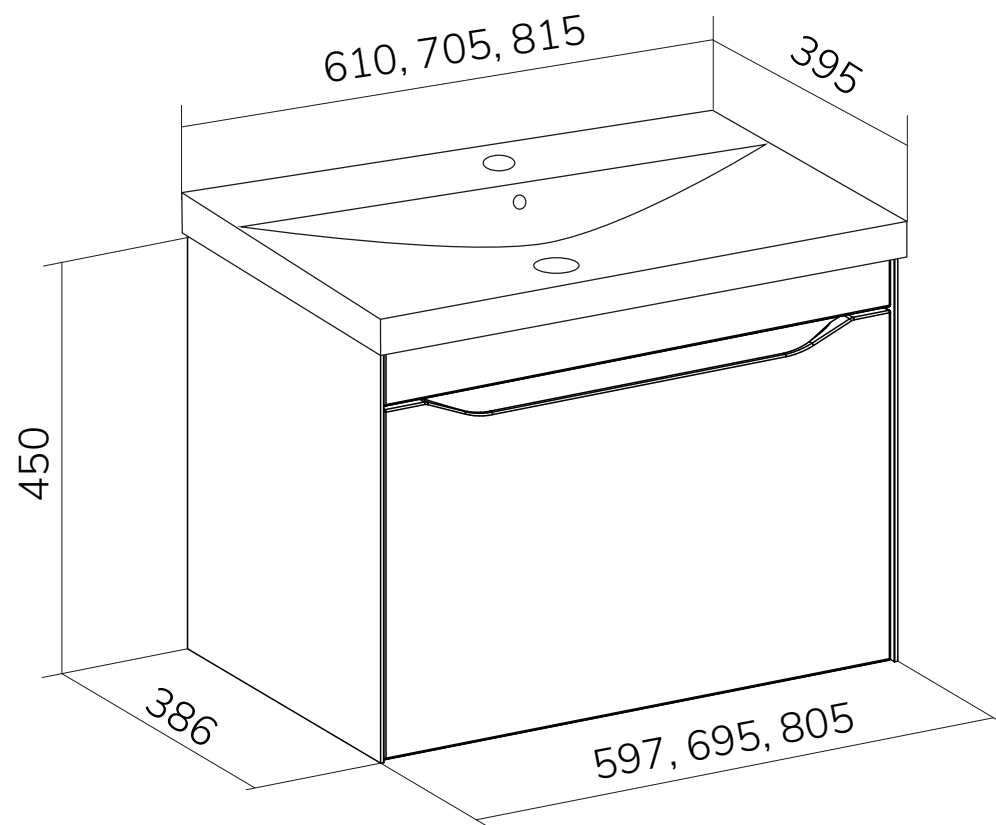

Тумбы подвесные MAGIC 1Y:

Размеры напольных тумб MAGIC:

Тумбы напольные Magic 60, 70.2D (9696)

Тумба напольная Magic 80.2D.1Y (9696)

Размеры подвесных тумб MAGIC:

Тумбы подвесные Magic 60, 70, 80.1Y (9696)