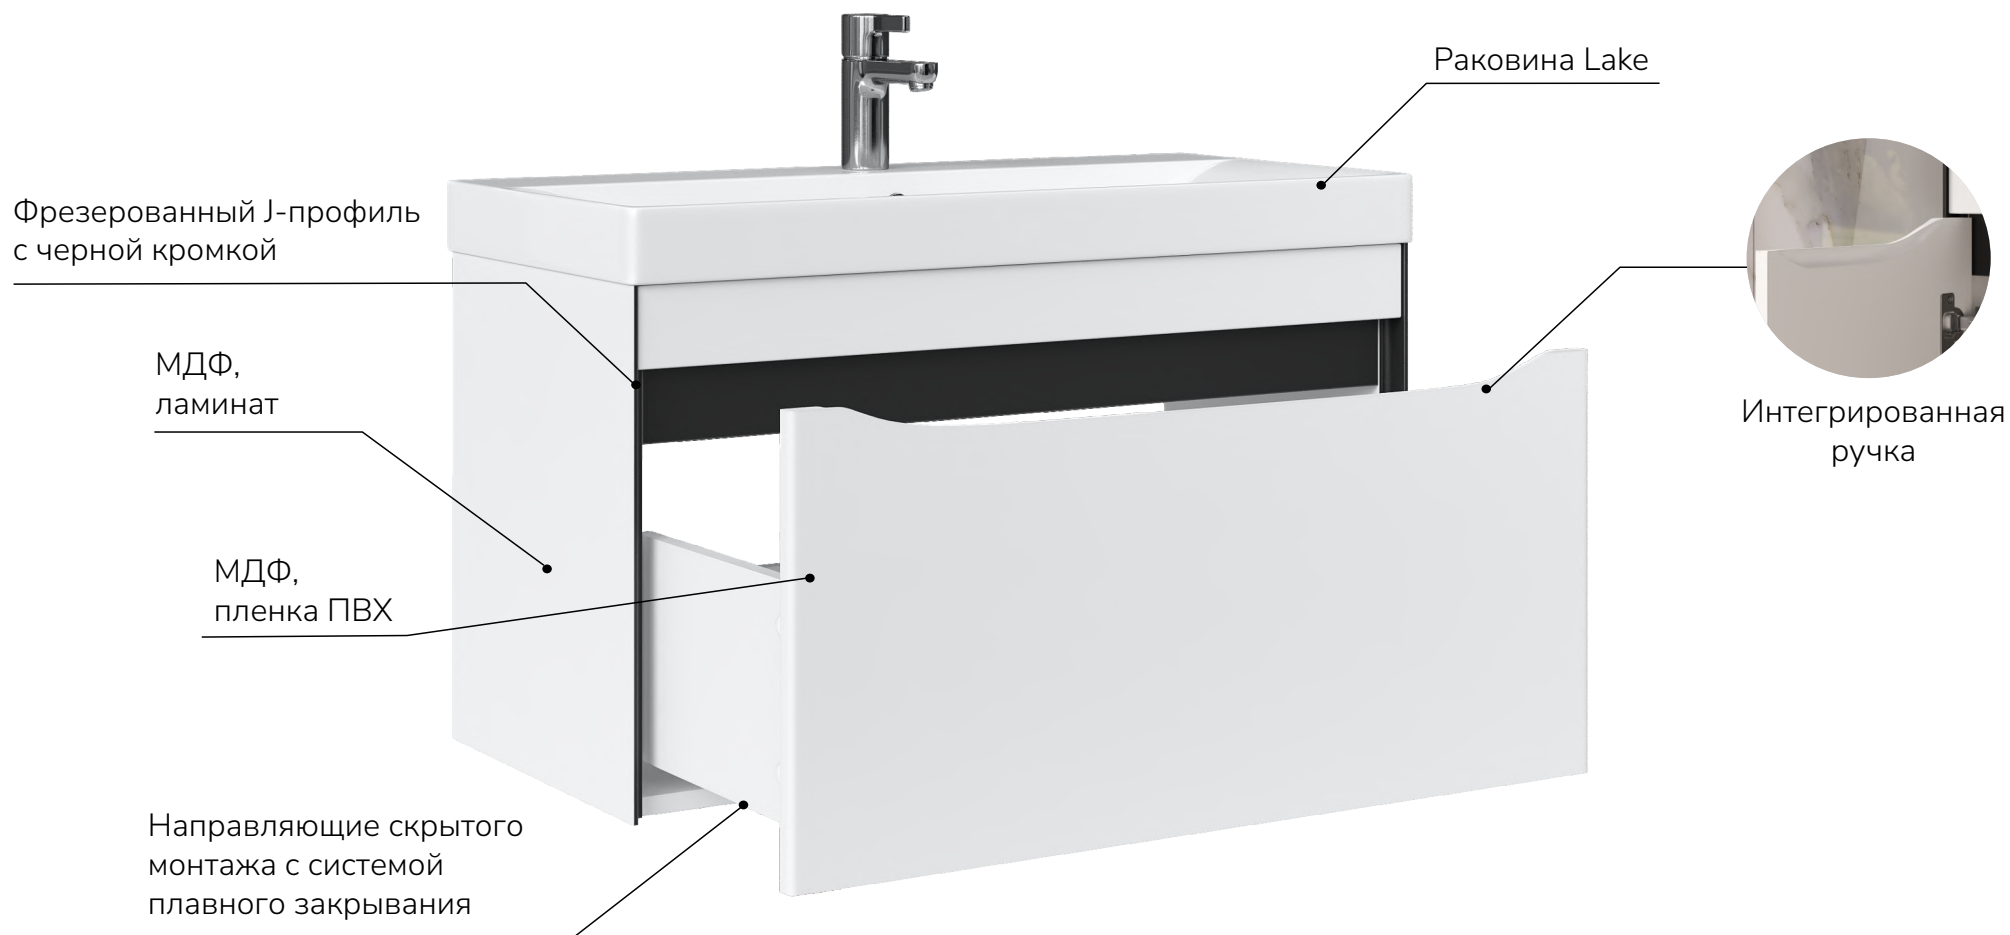

Тумбы подвесные MAGIC 1Y: