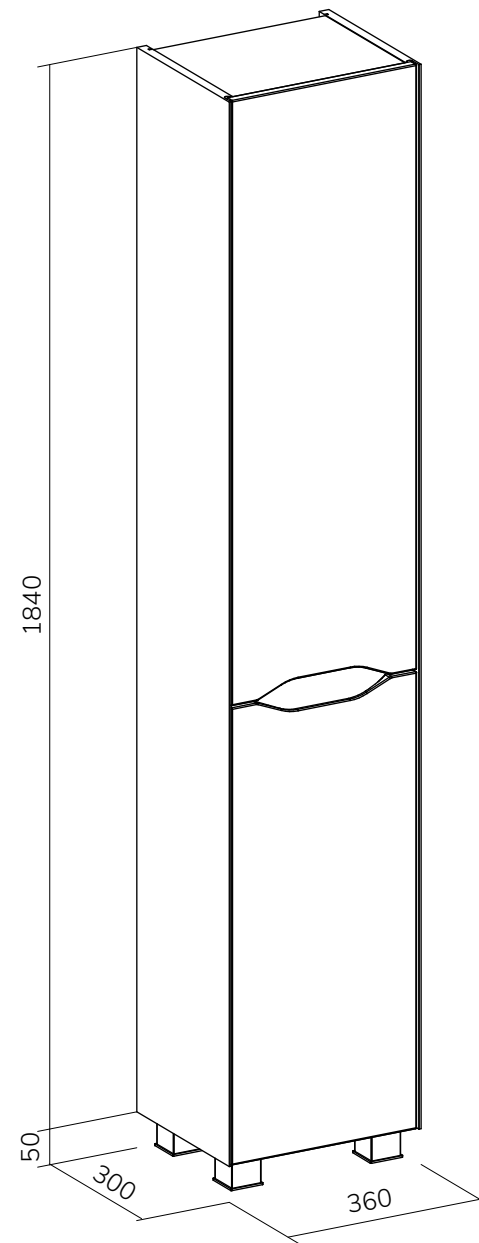

Размеры зеркальных шкафов MAGIC:

Шкаф зеркальный Magic 60

Шкаф зеркальный Magic 70, 80

Пенал напольный MAGIC:

РАЗМЕРЫ И АРТИКУЛЫ:

Тумбы подвесные

Тумба подвесная Magic 60.1Y (9696)	tpMagic60.1Y-43	597x386x450
Тумба подвесная Magic 70.1Y (9696)	tpMagic70.1Y-43	695x386x450
Тумба подвесная Magic 80.1Y (9696)	tpMagic80.1Y-43	805x386x450

Тумбы напольные

Тумба напольная Magic 60.2D (9696)	tnMagic60.2D-43	597x386x800
Тумба напольная Magic 70.2D (9696)	tnMagic70.2D-43	695x386x800
Тумба напольная Magic 80.2D.1Y (9696)	tnMagic80.2D.1Y-43	805x386x800

Зеркальные шкафы

Шкаф зеркальный Magic 60	szMagic60-01	602x146x702
Шкаф зеркальный Magic 70	szMagic70-01	702x146x702
Шкаф зеркальный Magic 80	szMagic80-01	802x146x802

Пенал напольный

Пенал напольный Magic 36	pnMagic36-43	360x300x1890
--------------------------	--------------	--------------

Раковины

Раковина Lake 60	9696-60	607±5x395x166
Раковина Lake 70	9696-70	700±5x393x165
Раковина Lake 80	9696-80	814±5x393x163