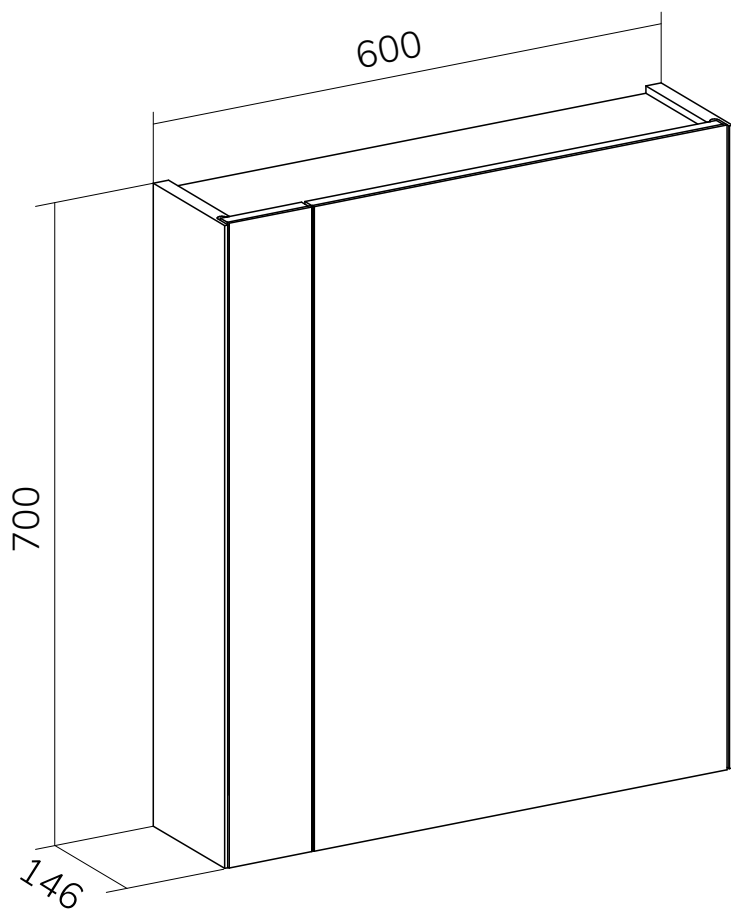

Стилистика:

Современный стиль

ОСОБЕННОСТИ ЗЕРКАЛЬНЫХ ШКАФОВ:

Петли оснащены системой плавного закрывания

Зеркальные шкафы укомплектованы двумя стеклянными полками

Фрезерованный J-профиль с черной кромкой

Шкафы зеркальные MAGIC:

Размеры зеркальных шкафов MAGIC:

Шкаф зеркальный Magic 60

Шкаф зеркальный Magic 70, 80

Пенал напольный MAGIC:

РАЗМЕРЫ И АРТИКУЛЫ:

Тумбы подвесные

Тумба подвесная Magic 60.1Y (9696)	tpMagic60.1Y-43	597x386x450
Тумба подвесная Magic 70.1Y (9696)	tpMagic70.1Y-43	695x386x450
Тумба подвесная Magic 80.1Y (9696)	tpMagic80.1Y-43	805x386x450