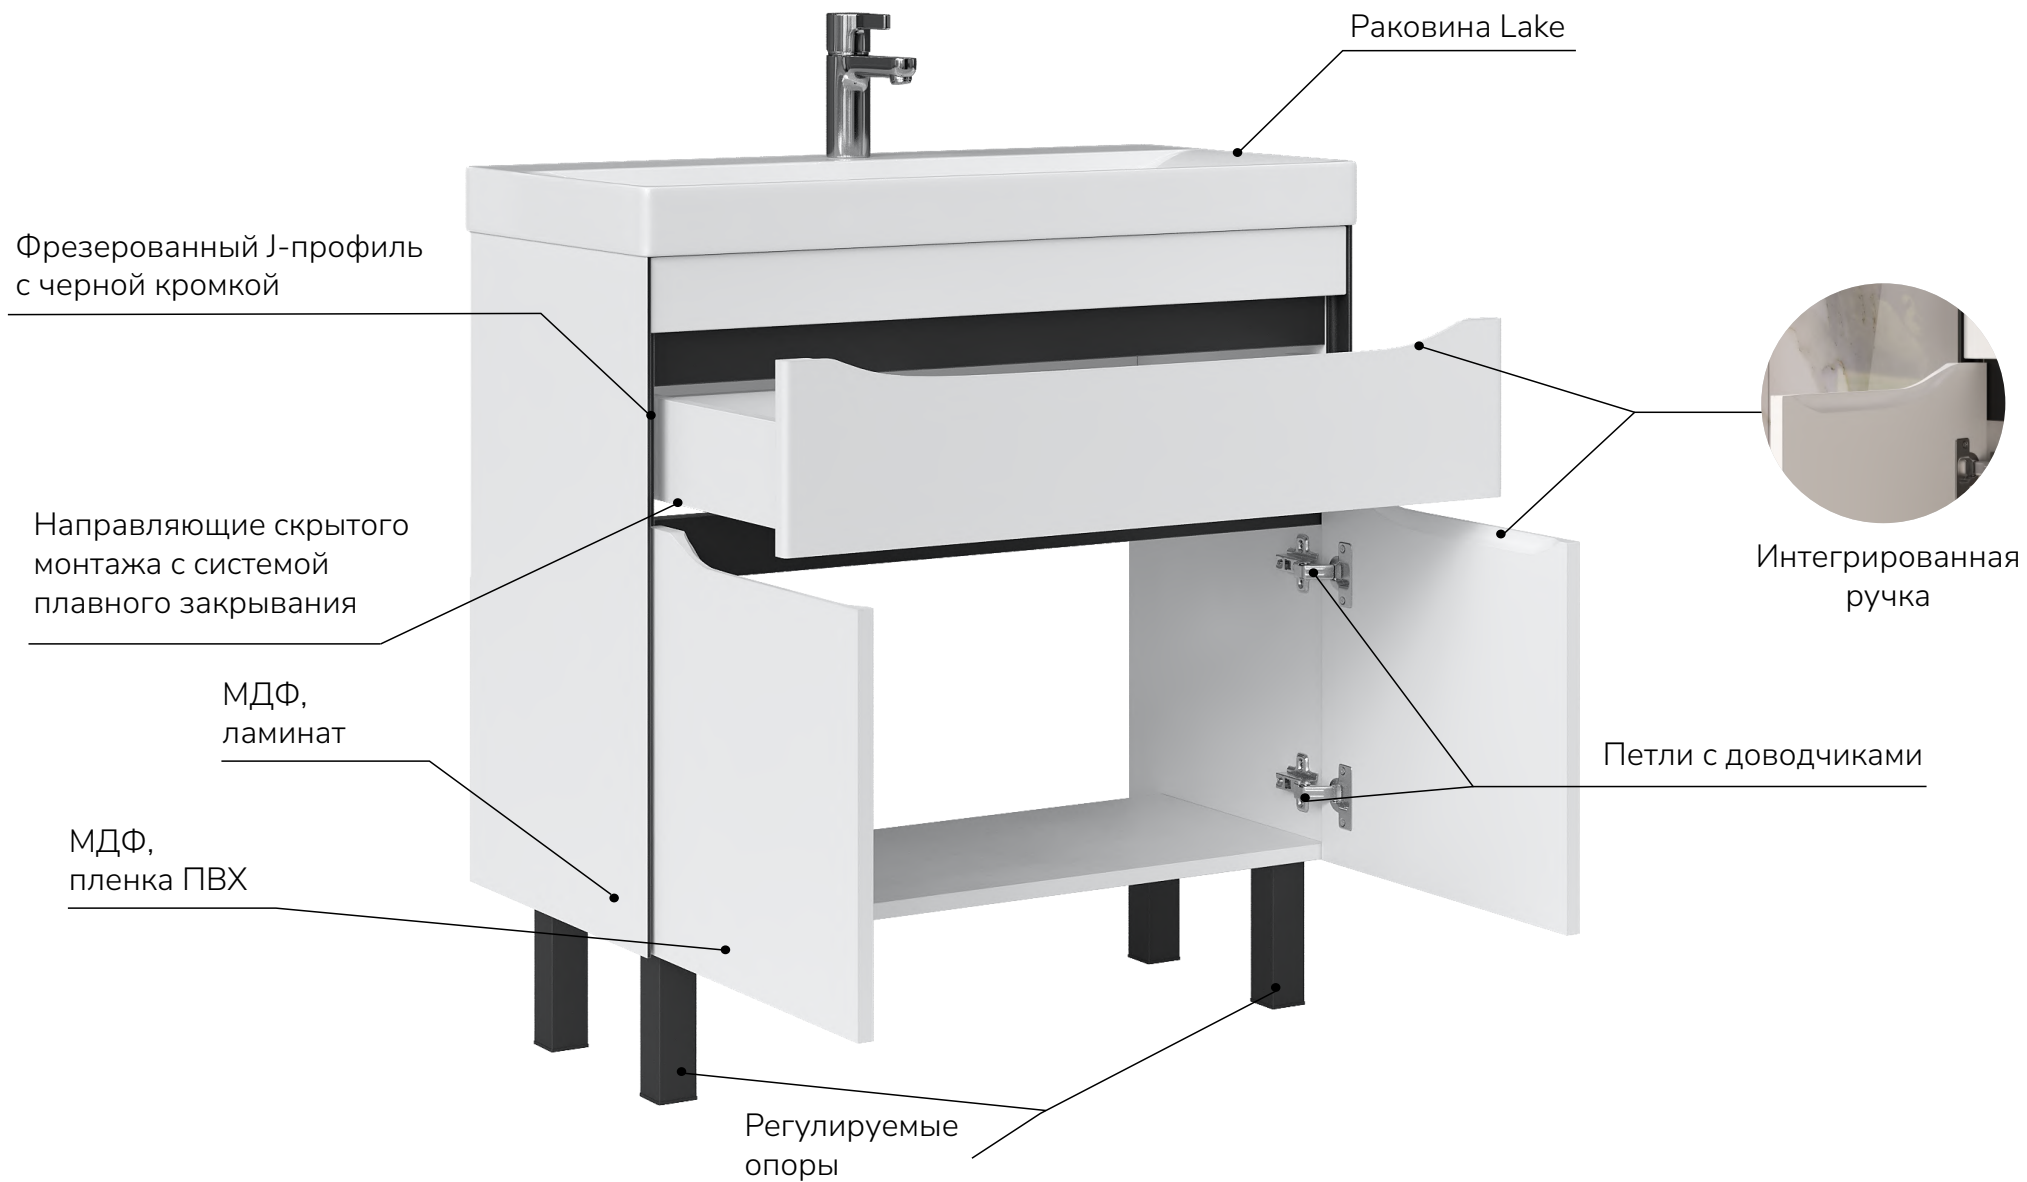

Тумбы напольные MAGIC 2D.1Y: