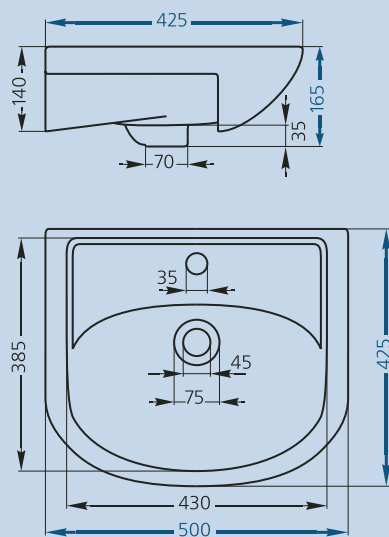

★ Выпускается специально для мебели торговой марки «Акватон»