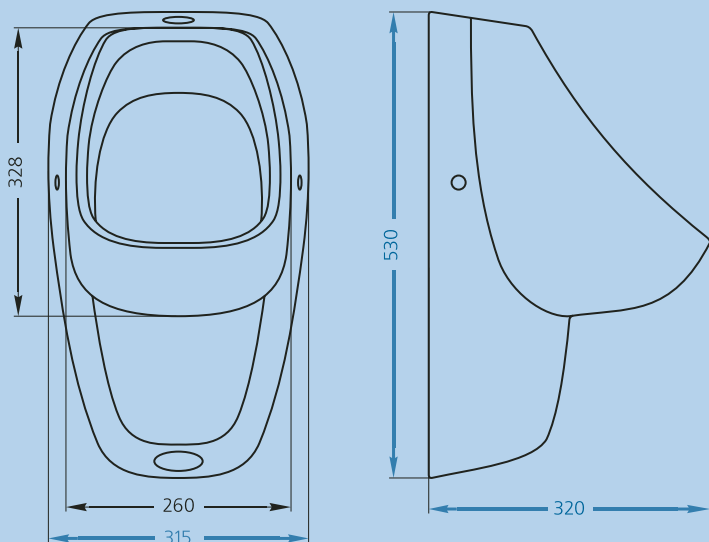

ГАРАНТИЯ
5
ЛЕТ

М О Д Е Л Ь
АНИМО-40

- монтируется к стене при помощи винтов
- вес – 8 кг

ГАРАНТИЯ
5
ЛЕТ

Писсуар

Ковбой стр. 64

- монтируется к стене при помощи винтов
- подвод воды сверху
- вес – 10,2 кг

ГАРАНТИЯ
5
ЛЕТ