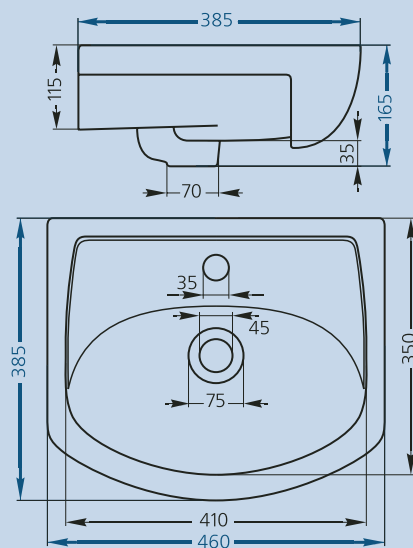

★ Выпускается специально для мебели торговой марки «Акватон»

М О Д Е Л Ь