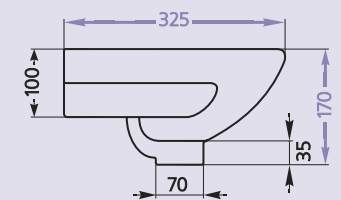

Умывальник «Бореаль-50»*

*Изготавливается под специальный заказ