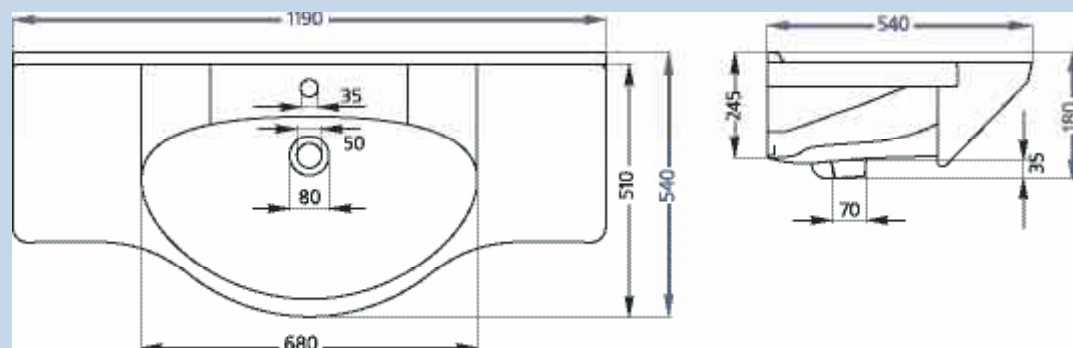

М О Д Е Л Ь

КОРАЛЛ-91

М О Д Е Л Ь

НИАГАРА-120

ГАРАНТИЯ
5
ЛЕТ

• вес – 37 кг

★ В свободной продаже

Инсталляционные системы