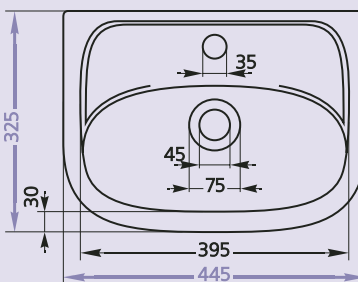

БОРЕАЛЬ

Варианты:

- без отверстия
- с одним отверстием под смеситель

Умывальник «Бореаль-50»*

*Изготавливается под специальный заказ

Умывальник «Бореаль-50»*

*изготавливается под специальный заказ

- монтируется к стене при помощи винтов
- вес – 13 кг