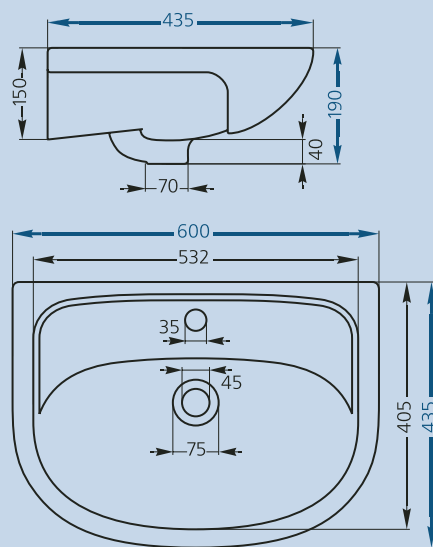

★ Выпускается специально для мебели торговой марки «Аквამейт»