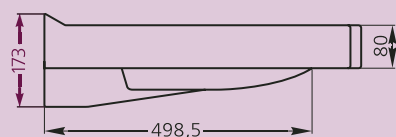

Пилот..... стр. 68

ПИЛОТ-50

ГАРАНТИЯ
5
ЛЕТ

- монтируется к стене при помощи винтов
- вес – 18,5 кг

★ Комплектуется сифоном и кронштейнами

ГАРАНТИЯ
5
ЛЕТ

- монтируется к стене при помощи винтов
- вес – 19,5 кг