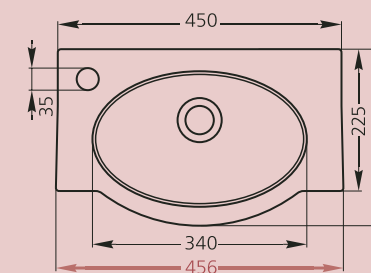

М О Д Е Л Ь
БРИЗ-40

- монтируется к стене при помощи винтов
- отверстие под смеситель с правой или левой стороны
- вес – 5 кг

ГАРАНТИЯ
5
ЛЕТ

М О Д Е Л Ь
ФОРУМ-45

- монтируется к стене при помощи винтов
- отверстие под смеситель с правой или левой стороны
- вес – 7 кг

ГАРАНТИЯ
5
ЛЕТ

М О Д Е Л Ь
АНИМО-40

- монтируется к стене при помощи винтов
- вес – 8 кг

ГАРАНТИЯ
5
ЛЕТ