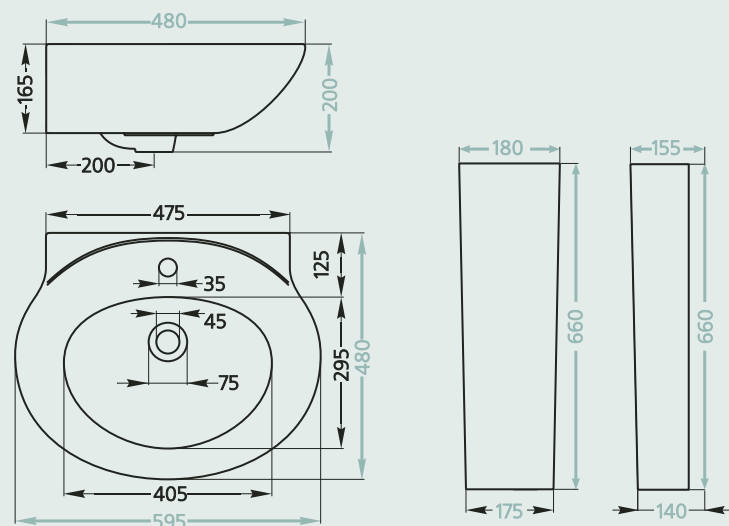

КОНЦЕПТ

Умывальник

Варианты:

- без отверстия
- с одним отверстием под смеситель