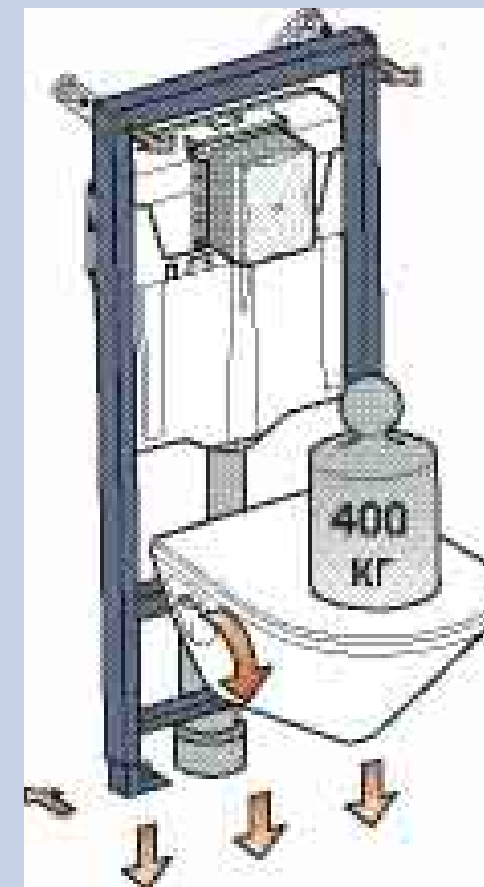

★ Конструкция выдерживает нагрузку до 400 кг