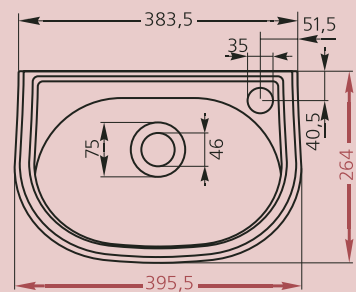

М О Д Е Л Ь
БРИЗ-40

- монтируется к стене при помощи винтов
- отверстие под смеситель с правой или левой стороны
- вес – 5 кг

ГАРАНТИЯ
5
ЛЕТ