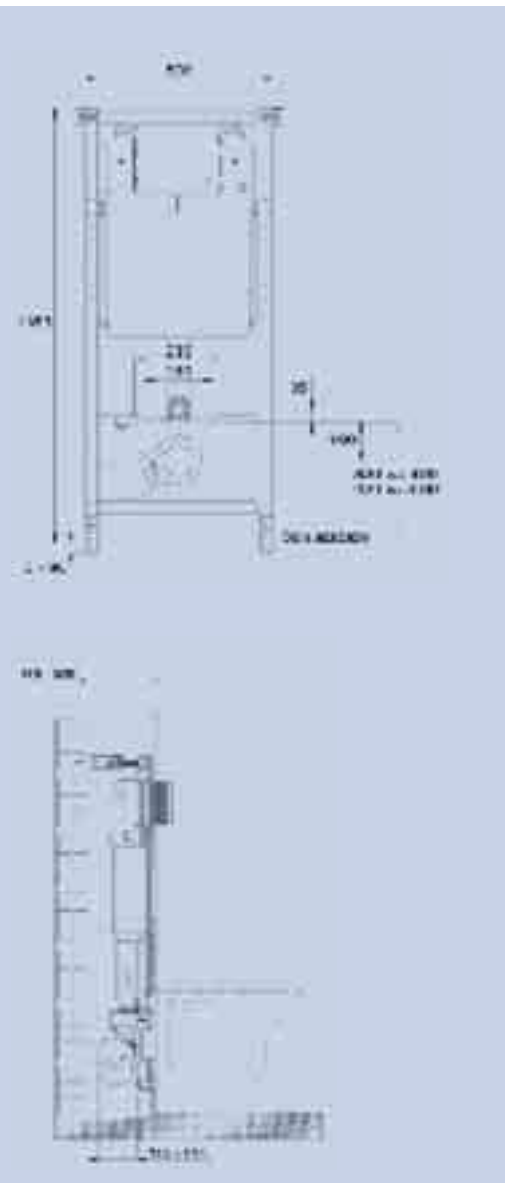

- монтажный стеллаж
- встроенный бачок
- клавиша слива «Oliveira» (Португалия)

ПРЕИМУЩЕСТВА ИНСТАЛЛЯЦИОННОЙ СИСТЕМЫ OLIVEIRA ОТ КОМПАНИИ «SANTEK»

1. Быстрый и удобный монтаж
2. Не требуется штробить стены
3. Минимум шума и мусора
4. Сохраняется прочность и звукоизоляция стен
5. Систему инсталляции OLIVEIRA отличает прочность. Расчетная нагрузка на раму до 400 кг.
6. Легкий доступ для обслуживания внутренних съемных устройств
7. Не требует пространства больше, чем унитаза с обычным бачком
8. Система инсталляции OLIVEIRA может быть отрегулирована по глубине и высоте монтажа
9. Бесшумный клапан быстрого наполнения бачка
10. Эффективный смыв

ПРОЧНОСТЬ

- подвесная система выдерживает нагрузку до 400 кг

ЭКОНОМИЧНОСТЬ

- двухрежимный слив экономит расход воды

КАЧЕСТВО

- монтажный стеллаж и арматура — производства Португалии
- сиденье — производства Италии, Австрии

ПРЕСТИЖ

- популярность конструкции в Европе и России

УНИВЕРСАЛЬНОСТЬ

- конструкция предусматривает допустимую регулировку монтажной рамы по вертикали и горизонтали