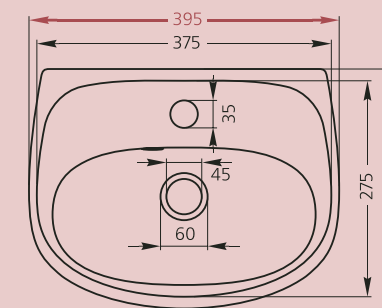

М О Д Е Л Ь
АНИМО-40

- монтируется к стене при помощи винтов
- вес – 8 кг

ГАРАНТИЯ
5
ЛЕТ