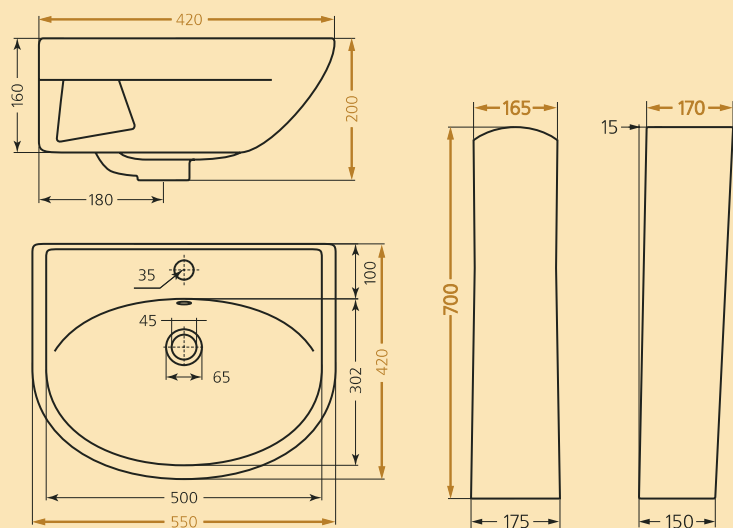

- нижнее подключение воды

НОВИНКА Крышка-сиденье «antibac» из анти-бактериального материала, обогащенного компонентами на основе серебра, препятствующими размножению микробов и бактерий

Унитаз-компакт «Цезарь»

- горизонтальный выпуск
- душевой смыв
- монтируется к полу при помощи скрытого крепления
- вес – 32 кг