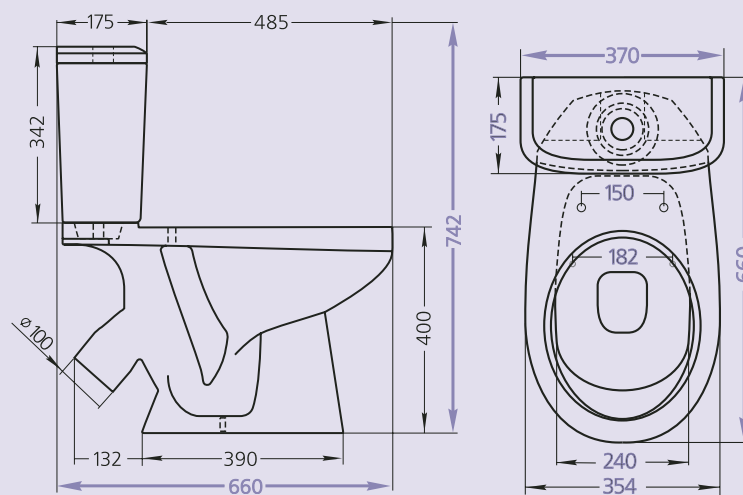

Унитаз-компакт «Бореаль»