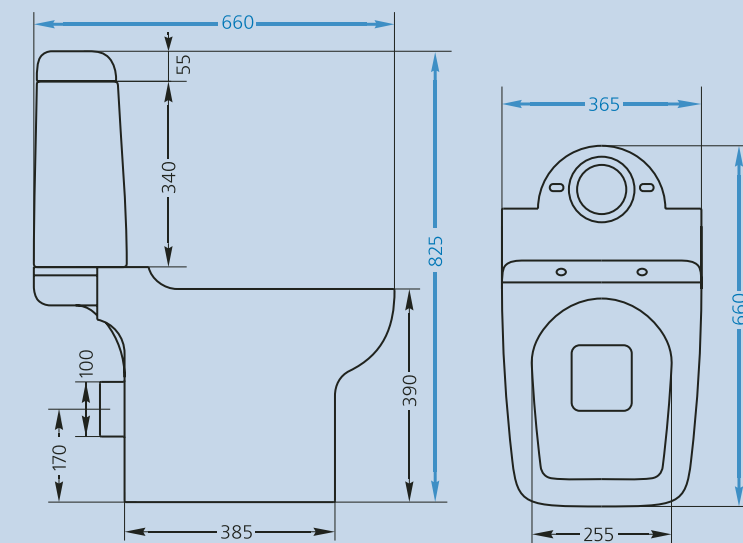

- нижнее подключение воды

НОВИНКА Крышка-сиденье «antibac» из анти-бактериального материала, обогащенного компонентами на основе серебра, препятствующими и размножению микробов и бактерий

Унитаз-компакт «Аквалон»

- горизонтальный выпуск
- круговой смыв
- монтируется к полу при помощи винтов
- вес – 29 кг