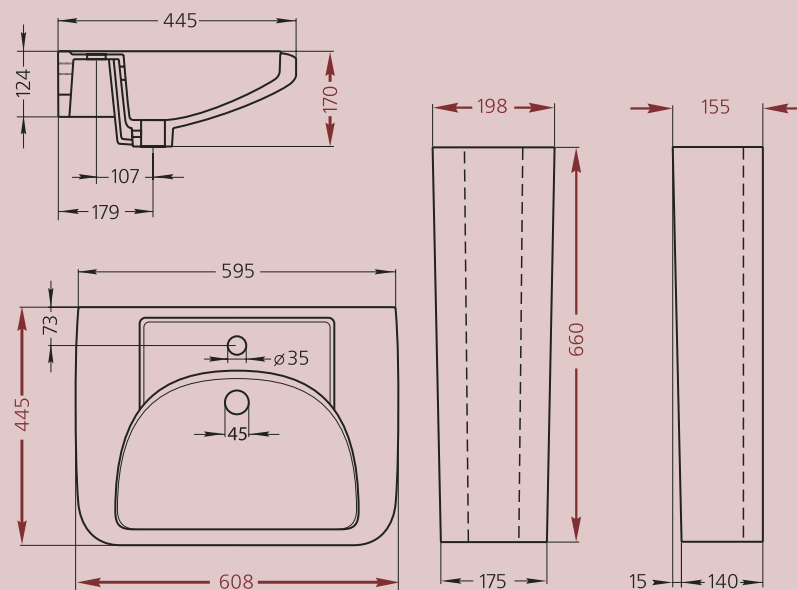

- нижнее подключение воды

НОВИНКА Крышка-сиденье «antibac» из анти-бактериального материала, обогащенного компонентами на основе серебра, препятствующими размножению микробов и бактерий