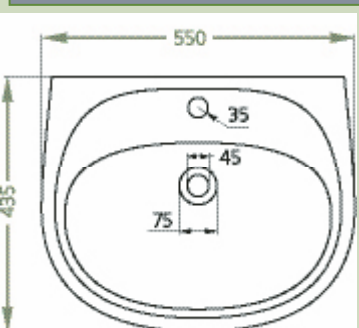

АНИМО

Варианты:

- без отверстия
- с одним отверстием под смеситель
- монтируется к стене при помощи винтов
- вес – 10 кг

Варианты:

- без отверстия
- с одним отверстием под смеситель
- монтируется к стене при помощи винтов
- вес – 13,8 кг