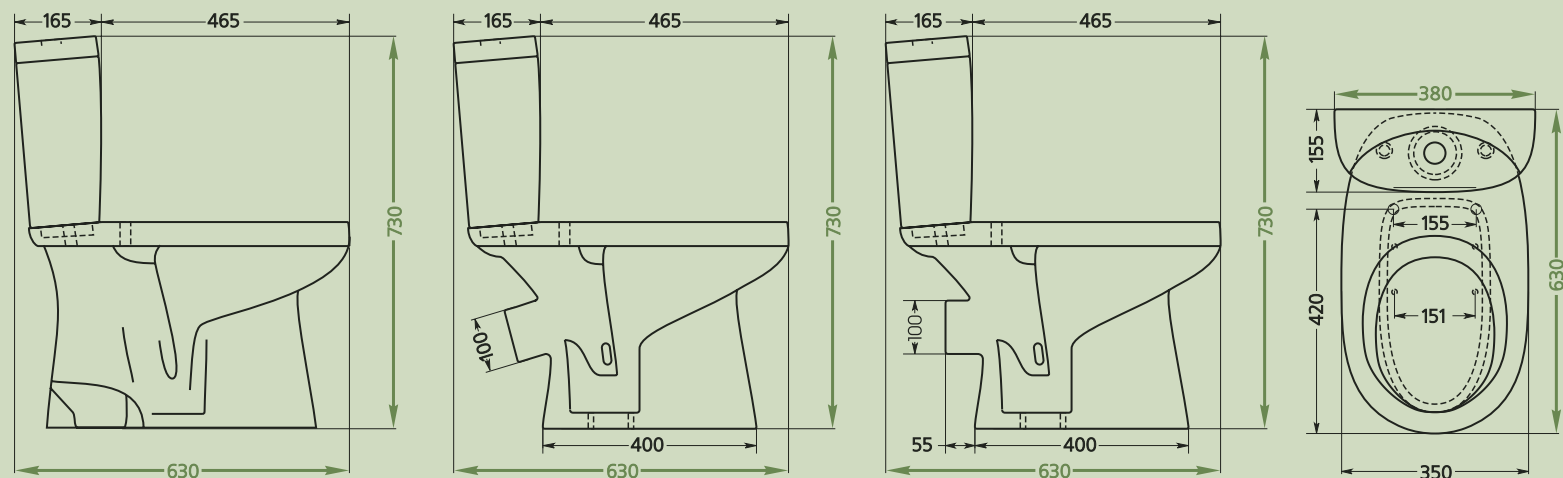

Унитаз-компакт «Анимо»

- варианты выпуска: горизонтальный, вертикальный, наклонный
- круговой смыв
- монтируется к полу при помощи винтов
- вес – 25.7/28.4/25.7 кг

Унитаз-компакт

- комплектуется современной кнопочной арматурой производства Португалии
- слив можно легко регулировать от 4 до 6 литров
- нижнее подключение воды

Унитаз подвесной «Анимо»

- круговой смыв
- вес – 18,4 кг