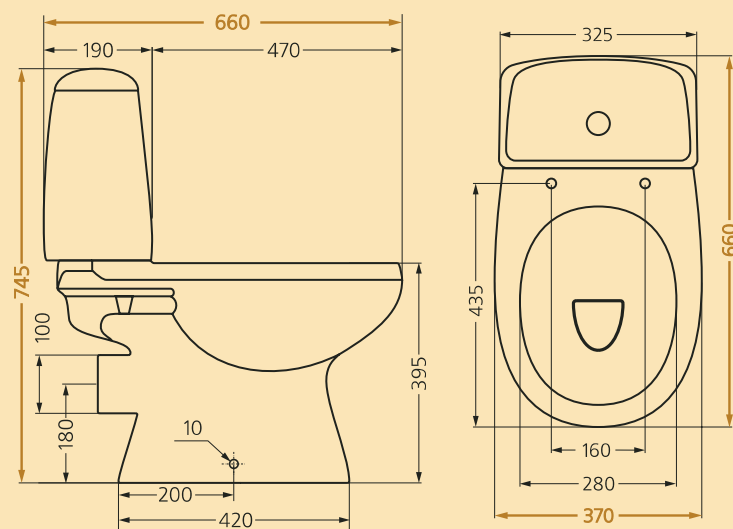

- нижнее подключение воды

НОВИНКА Крышка-сиденье «antibac» из анти-бактериального материала, обогащенного компонентами на основе серебра, препятствующими размножению микробов и бактерий

Унитаз-компакт «Цезарь»

- горизонтальный выпуск
- душевой смыв
- монтируется к полу при помощи скрытого крепления
- вес – 32 кг