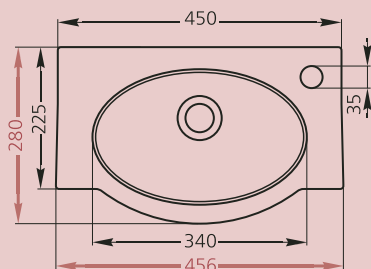

М О Д Е Л Ь
БРИЗ-40

- монтируется к стене при помощи винтов
- отверстие под смеситель с правой или левой стороны
- вес – 5 кг

ГАРАНТИЯ
5
ЛЕТ

М О Д Е Л Ь
ФОРУМ-45

- монтируется к стене при помощи винтов
- отверстие под смеситель с правой или левой стороны
- вес – 7 кг

ГАРАНТИЯ
5
ЛЕТ

М О Д Е Л Ь
АНИМО-40

- монтируется к стене при помощи винтов
- вес – 8 кг

ГАРАНТИЯ
5
ЛЕТ