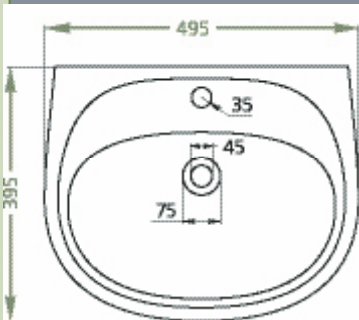

Варианты:

- без отверстия
- с одним отверстием под смеситель
- монтируется к стене при помощи винтов
- вес – 13,8 кг