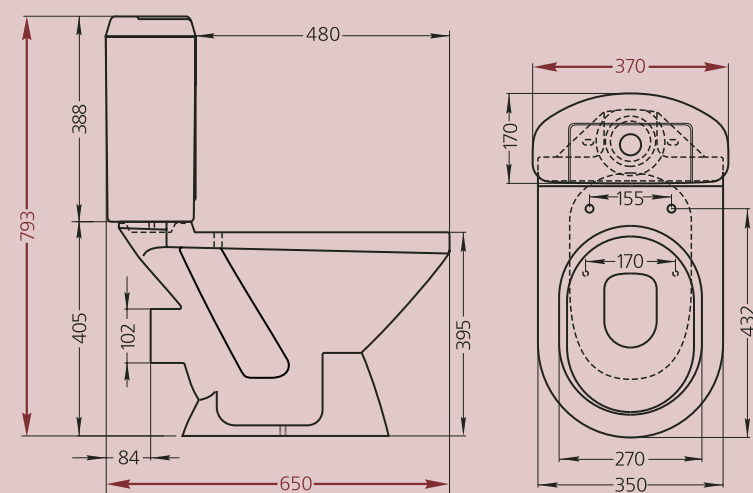

- нижнее подключение воды

НОВИНКА Крышка-сиденье «antibac» из анти-бактериального материала, обогащенного компонентами на основе серебра, препятствующими размножению микробов и бактерий