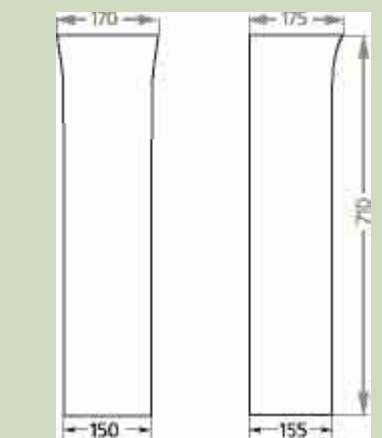

АНИМО

Варианты:

- без отверстия
- с одним отверстием под смеситель
- монтируется к стене при помощи винтов
- вес – 10 кг

Варианты:

- без отверстия
- с одним отверстием под смеситель
- монтируется к стене при помощи винтов
- вес – 13,8 кг

Варианты:

- без отверстия
- с одним отверстием под смеситель
- монтируется к стене при помощи винтов
- вес – 14 кг

- вес – 9,2кг