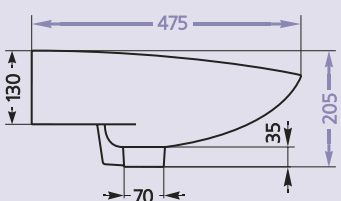

Умывальник «Бореаль-60»

- монтируется к стене при помощи винтов
- вес – 13.8 кг

Варианты:

- без отверстия
- с одним отверстием под смеситель

Умывальник «Бореаль-60»

Постамент БСФ («Бореаль»)

- вес – 11 кг

«АНИМО» – МАКСИМАЛЬНЫЙ АССОРТИМЕНТ ИЗДЕЛИЙ