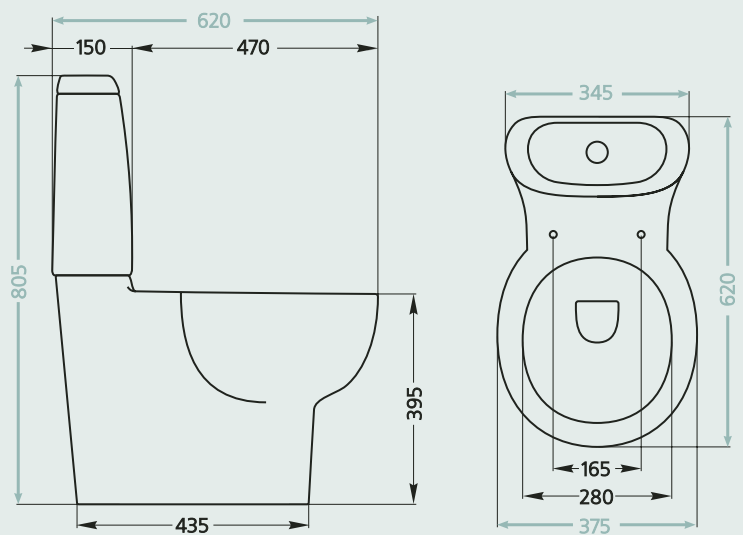

Унитаз-компакт

- комплектуется современной двухрежимной кнопочной арматурой производства Португалии
- слив можно легко регулировать от 4 до 6 литров

НОВИНКА Крышка-сиденье «antibac» из антибактериального материала, обогащенного компонентами на основе серебра, препятствующими образованию и размножению микробов и бактерий

Унитаз-компакт «Концепт»

- прямой выпуск
- круговой смыв
- монтируется к полу при помощи скрытого крепления
- вес – 38,8 кг