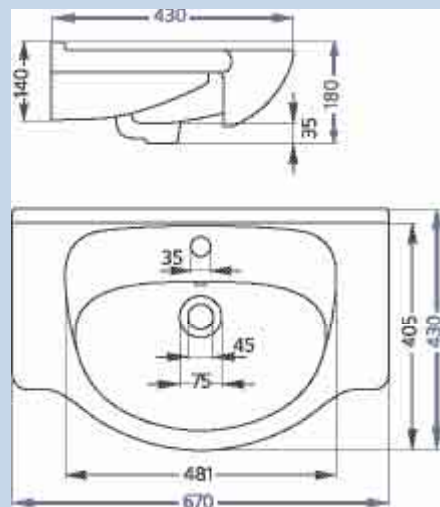

САНФЛОР-65

М О Д Е Л Ь

ЛИНДА-65

ГАРАНТИЯ
5
ЛЕТ

• вес – 16 кг

★ В свободной продаже

М О Д Е Л Ь

ЛЮКС-65