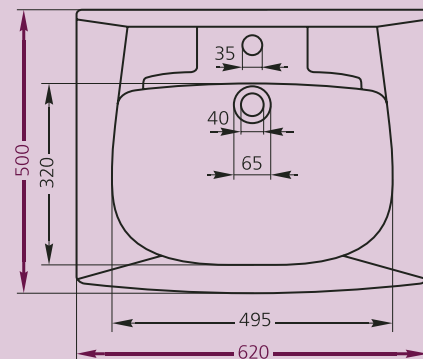

Пилот..... стр. 68

ПИЛОТ-50

ГАРАНТИЯ
5
ЛЕТ

- монтируется к стене при помощи винтов
- вес – 18,5 кг

★ Комплектуется сифоном и кронштейнами

ГАРАНТИЯ
5
ЛЕТ

- монтируется к стене при помощи винтов
- вес – 19,5 кг