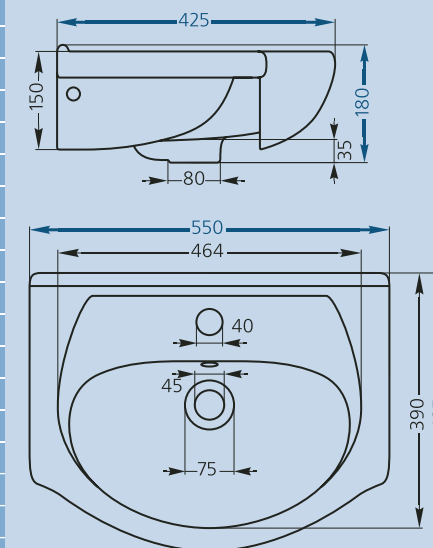

★ В свободной продаже