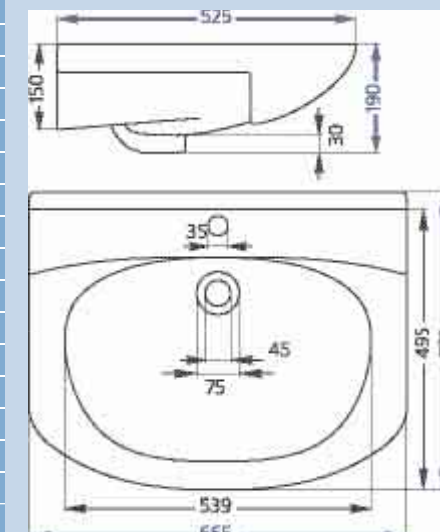

ГАРАНТИЯ
5
ЛЕТ

• вес – 18.5 кг

★ В свободной продаже

ГАРАНТИЯ
5
ЛЕТ

• вес – 16 кг

★ Выпускается специально для мебели X-Wood (торговая марка «Лагуна»)

ГАРАНТИЯ
5
ЛЕТ

• вес – 17.4 кг