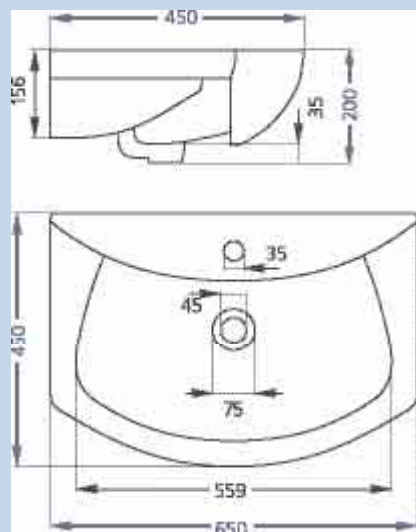

ГАРАНТИЯ
5
ЛЕТ

• вес – 18.5 кг

★ В свободной продаже

ГАРАНТИЯ
5
ЛЕТ

• вес – 16 кг

★ Выпускается специально для мебели X-Wood (торговая марка «Лагуна»)

ГАРАНТИЯ
5
ЛЕТ

• вес – 17.4 кг