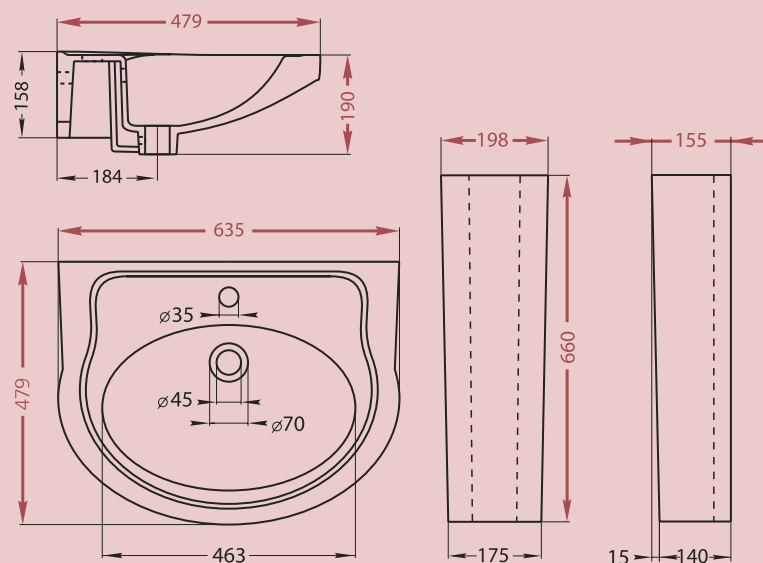

Умывальник

Варианты:

- без отверстия
- с одним отверстием под смеситель