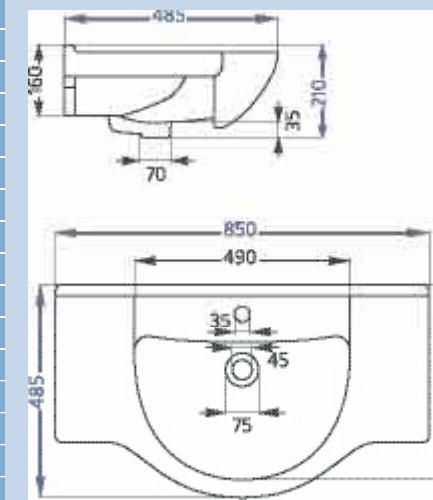

ГАРАНТИЯ
5
ЛЕТ

• вес – 18.4 кг

★ Выпускается специально для мебели торговой марки «Акватон»