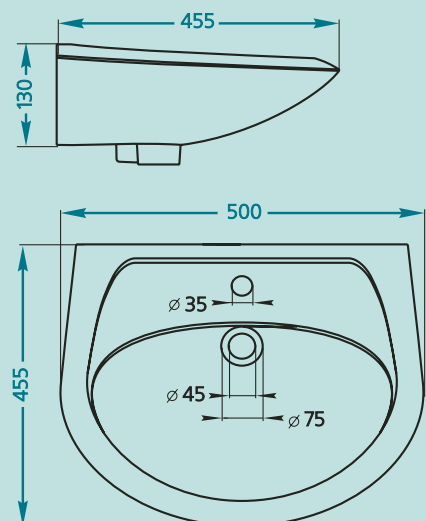

Умывальник

Варианты:

- без отверстия
- с одним отверстием под смеситель