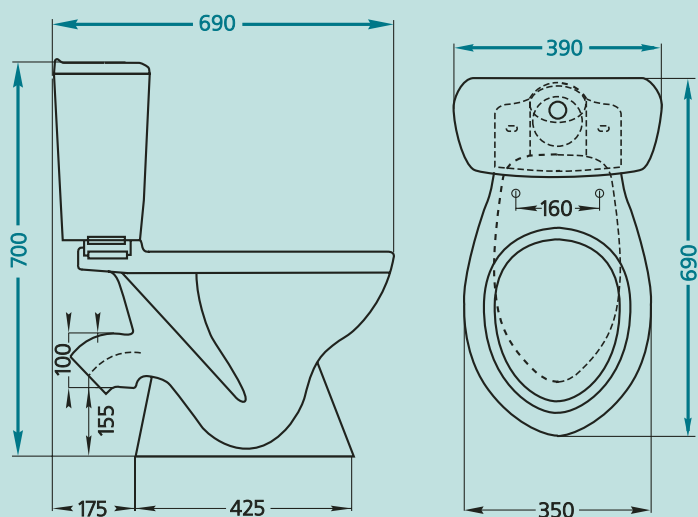

- нижнее подключение воды

Унитаз-компакт «Бриз»

- наклонный выпуск
- круговой смыв
- монтируется к полу при помощи винтов
- вес – 25.6 кг

Умывальник «Бриз-50»

- монтируется к стене при помощи винтов
- вес – 12 кг