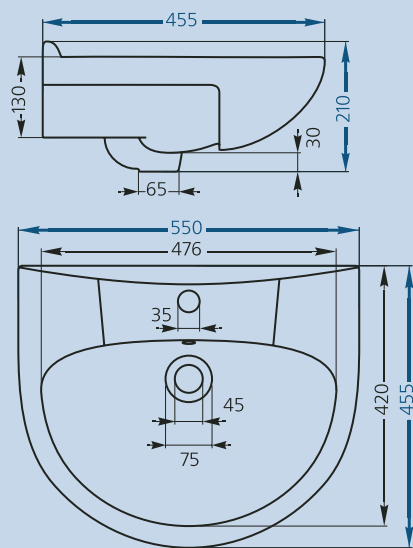

★ В свободной продаже

М О Д Е Л Ь