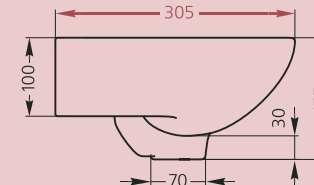

М О Д Е Л Ь
АНИМО-40

- монтируется к стене при помощи винтов
- вес – 8 кг

ГАРАНТИЯ
5
ЛЕТ