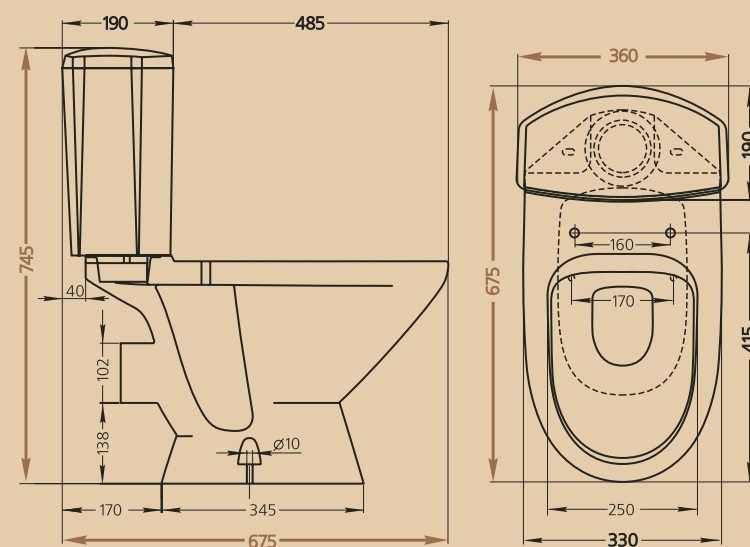

- нижнее подключение воды