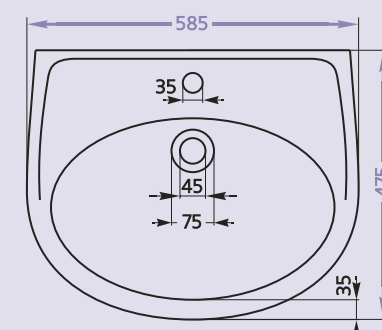

Умывальник «Бореаль-60»

- монтируется к стене при помощи винтов
- вес – 13.8 кг

Варианты:

- без отверстия
- с одним отверстием под смеситель

Умывальник «Бореаль-60»

Постамент БСФ («Бореаль»)

- вес – 11 кг

«АНИМО» – МАКСИМАЛЬНЫЙ АССОРТИМЕНТ ИЗДЕЛИЙ