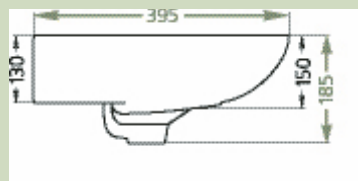

Варианты:

- без отверстия
- с одним отверстием под смеситель
- монтируется к стене при помощи винтов
- вес – 13,8 кг