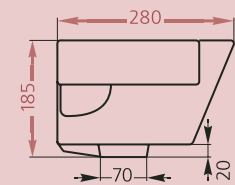

- монтируется к стене при помощи винтов
- отверстие под смеситель с правой или левой стороны
- вес – 5 кг

ГАРАНТИЯ
5
ЛЕТ