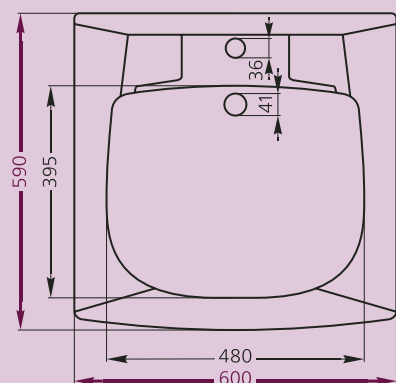

Пилот..... стр. 68

ПИЛОТ-50

ГАРАНТИЯ
5
ЛЕТ

- монтируется к стене при помощи винтов
- вес – 18,5 кг

★ Комплектуется сифоном и кронштейнами

ГАРАНТИЯ
5
ЛЕТ

- монтируется к стене при помощи винтов
- вес – 19,5 кг