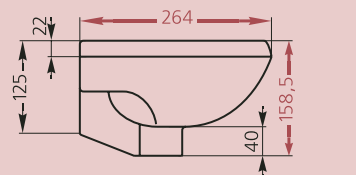

М О Д Е Л Ь
БРИЗ-40

- монтируется к стене при помощи винтов
- отверстие под смеситель с правой или левой стороны
- вес – 5 кг

ГАРАНТИЯ
5
ЛЕТ