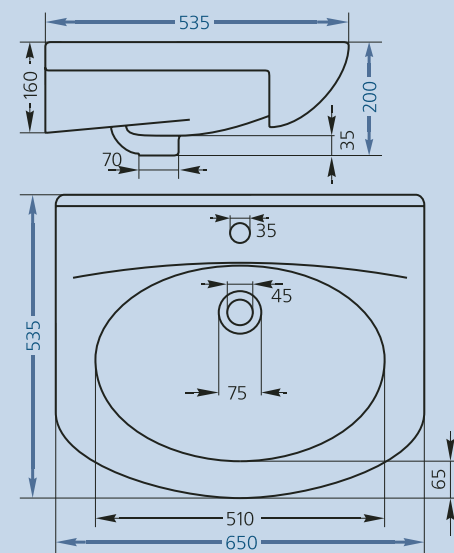

★ Выпускается специально для мебели торговой марки «Акватон»