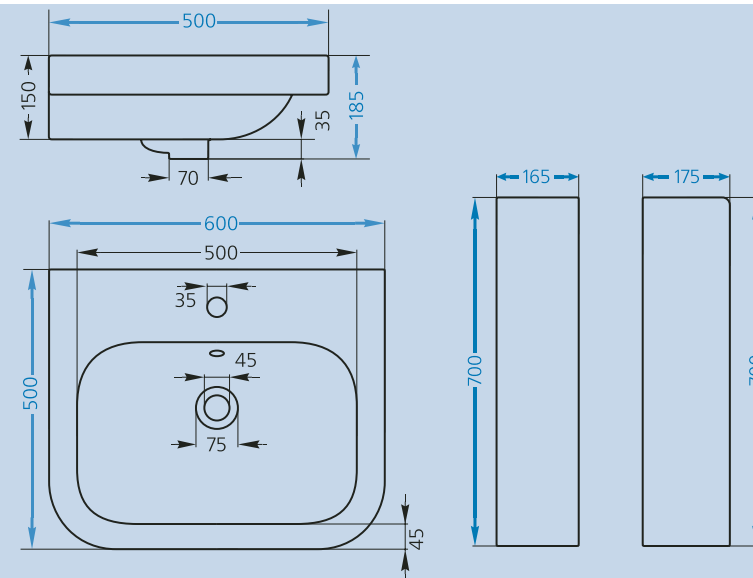

АКВАЛОН

Умывальник

Варианты:

- без отверстия
- с одним отверстием под смеситель