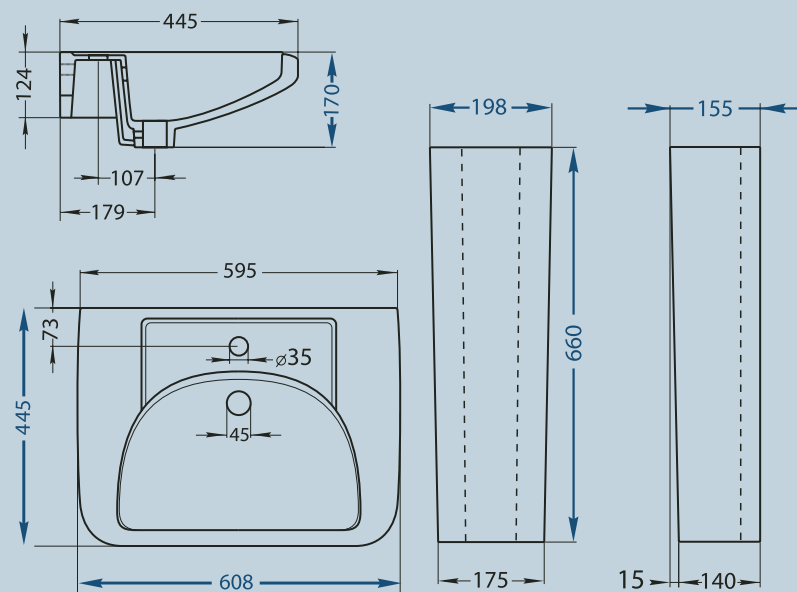

- нижнее подключение воды

НОВИНКА Крышка-сиденье «antibac» из анти-бактериального материала, обогащенного компонентами на основе серебра, препятствующими размножению микробов и бактерий