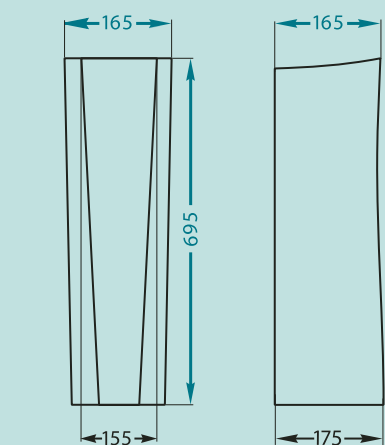

Умывальник «Бриз-60»