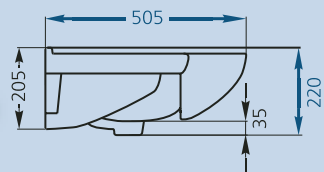

М О Д Е Л Ь

МОДЕРН-90

ГАРАНТИЯ
5
ЛЕТ

• вес – 26 кг

★ В свободной продаже

М О Д Е Л Ь

КАРЛОС-91

ГАРАНТИЯ
5
ЛЕТ

• вес – 25 кг

★ В свободной продаже

ГАРАНТИЯ
5
ЛЕТ

• вес – 21,4 кг

★ Выпускается специально для мебели торговой марки «Акватон»

(левый, правый)

ГАРАНТИЯ
5
ЛЕТ

• вес – 24,5 кг

★ В свободной продаже

АКВАСТОУН-95

М О Д Е Л Ь

М О Д Е Л Ь

КОРАЛЛ-91