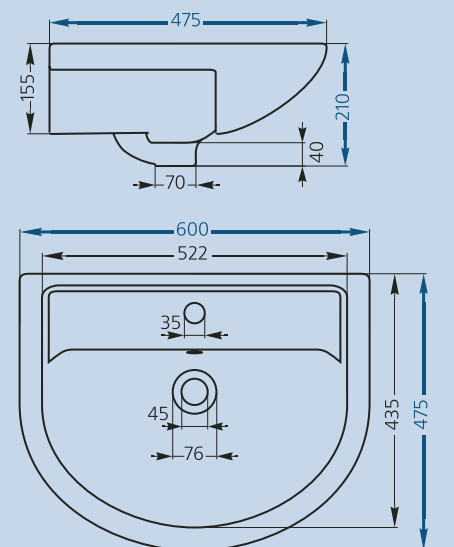

★ Выпускается специально для мебели торговой марки «АСБ-Пров»

ЭЛЛАДА—60

М О Д Е Л Ь

АСТРА—60

М О Д Е Л Ь