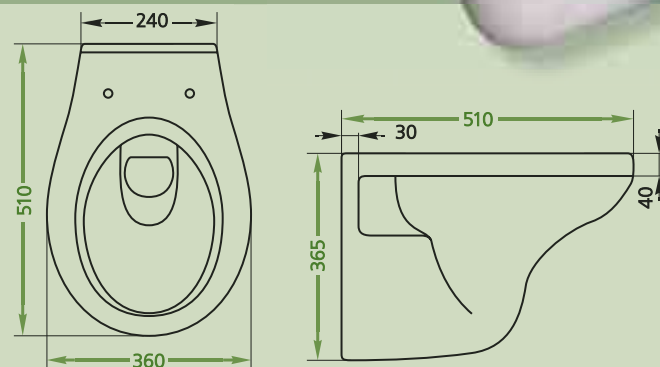

Унитаз подвесной «Анимо»

- круговой смыв
- вес – 18,4 кг