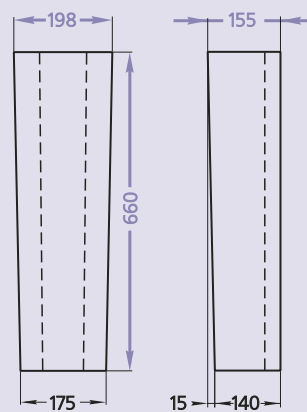

Умывальник «Бореаль-60»

- монтируется к стене при помощи винтов
- вес – 13.8 кг

Варианты:

- без отверстия
- с одним отверстием под смеситель

Умывальник «Бореаль-60»

Постамент БСФ («Бореаль»)

- вес – 11 кг

«АНИМО» – МАКСИМАЛЬНЫЙ АССОРТИМЕНТ ИЗДЕЛИЙ