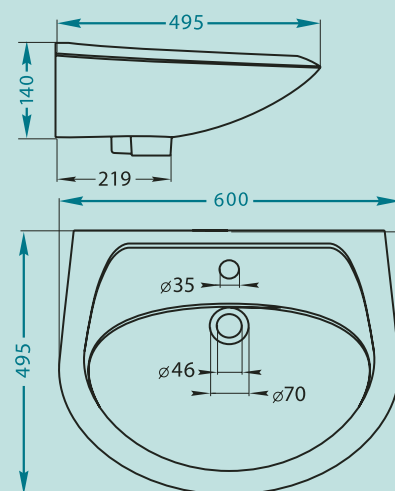

Умывальник «Бриз-60»