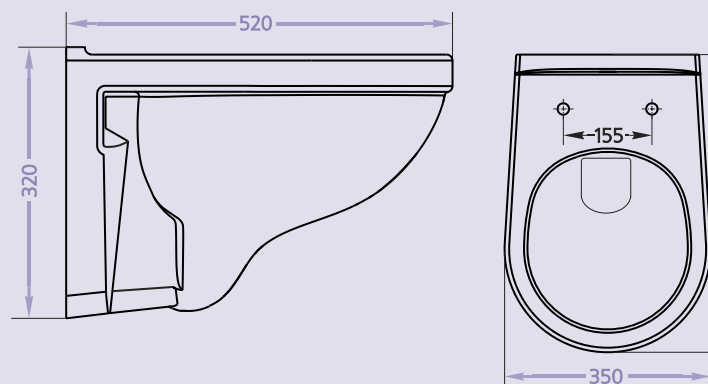

Унитаз подвесной «Бореаль»