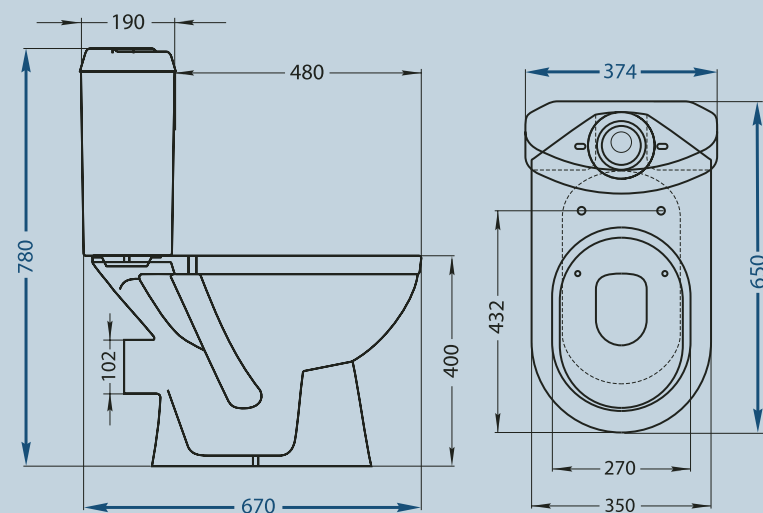

- нижнее подключение воды

НОВИНКА Крышка-сиденье «antibac» из анти-бактериального материала, обогащенного компонентами на основе серебра, препятствующими размножению микробов и бактерий