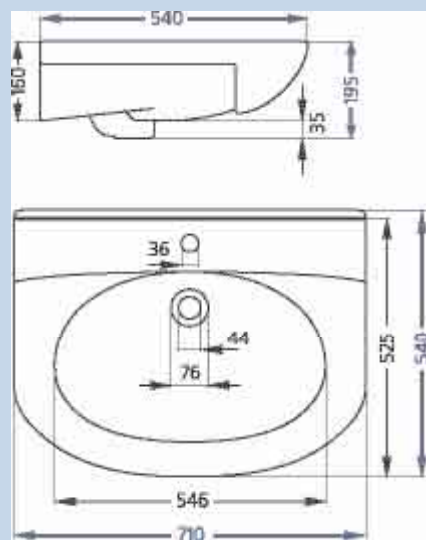

ЛИДИЯ-70

ГАРАНТИЯ
5
ЛЕТ

• вес – 20.4 кг

★ В свободной продаже

МОДЕРН-75

ГАРАНТИЯ
5
ЛЕТ

• вес – 22 кг

★ В свободной продаже

ГАРАНТИЯ
5
ЛЕТ

• вес – 16.8 кг

★ Выпускается специально для мебели торговой марки «Акватон»

ГАРАНТИЯ
5
ЛЕТ

• вес – 18.4 кг

★ Выпускается специально для мебели торговой марки «Акватон»

АКВАЛАЙН-75

АКВАТЕЛЬ-85