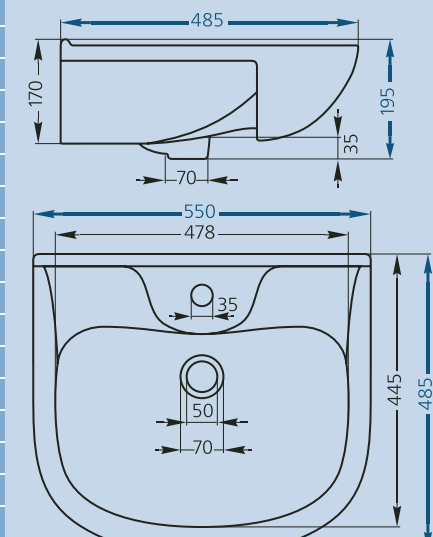

★ В свободной продаже

АКВАТОП-50

М О Д Е Л Ь

ФЕДЕРИКО-55

М О Д Е Л Ь