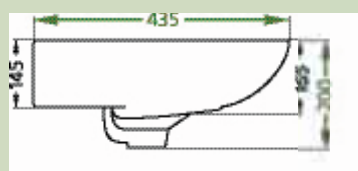

АНИМО

Варианты:

- без отверстия
- с одним отверстием под смеситель
- монтируется к стене при помощи винтов
- вес – 10 кг

Варианты:

- без отверстия
- с одним отверстием под смеситель
- монтируется к стене при помощи винтов
- вес – 13,8 кг