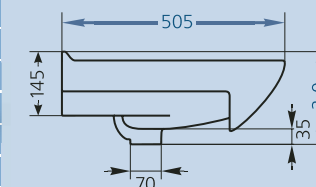

АКВАСТОУН-95

М О Д Е Л Ь

М О Д Е Л Ь

КОРАЛЛ-91