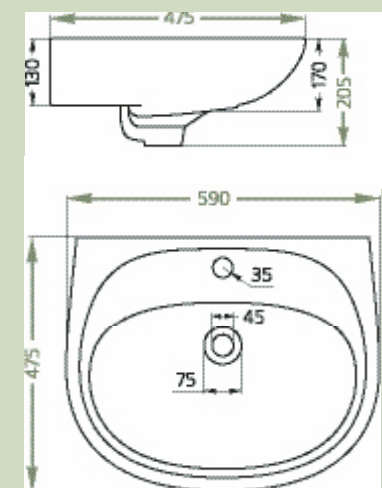

АНИМО

Варианты:

- без отверстия
- с одним отверстием под смеситель
- монтируется к стене при помощи винтов
- вес – 10 кг

Варианты:

- без отверстия
- с одним отверстием под смеситель
- монтируется к стене при помощи винтов
- вес – 13,8 кг

Умывальник «Анимо-50»

Умывальник «Анимо-55»

Варианты:

- без отверстия
- с одним отверстием под смеситель
- монтируется к стене при помощи винтов
- вес – 14 кг

Умывальник «Анимо-60»

Постамент БИ («Анимо»)

- вес – 9,2кг