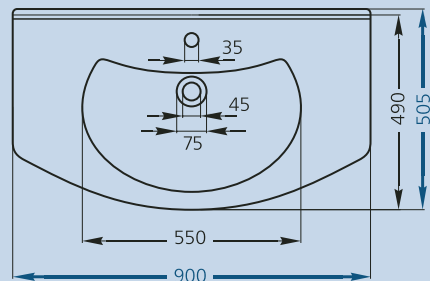

М О Д Е Л Ь

МОДЕРН-90

ГАРАНТИЯ
5
ЛЕТ

• вес – 26 кг

★ В свободной продаже

М О Д Е Л Ь

КАРЛОС-91

ГАРАНТИЯ
5
ЛЕТ

• вес – 25 кг

★ В свободной продаже

ГАРАНТИЯ
5
ЛЕТ

• вес – 21,4 кг

★ Выпускается специально для мебели торговой марки «Акватон»

(левый, правый)

ГАРАНТИЯ
5
ЛЕТ

• вес – 24,5 кг

★ В свободной продаже

АКВАСТОУН-95

М О Д Е Л Ь

М О Д Е Л Ь

КОРАЛЛ-91