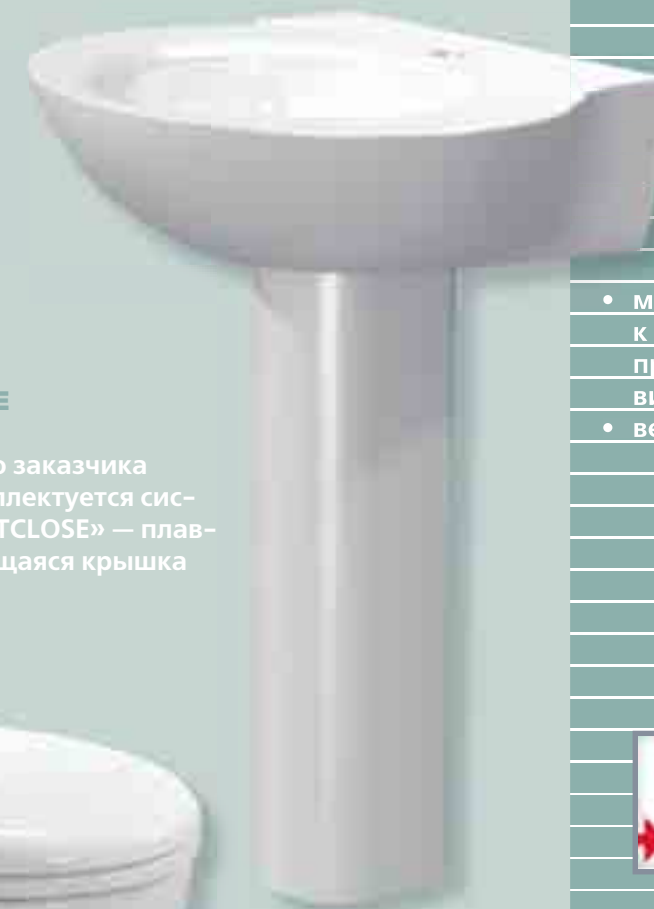

Умывальник «Концепт»

- монтируется к стене при помощи винтов
- вес – 16 кг

EXCLUSIVE NEW!

По желанию заказчика унитаз комплектуется системой «SOFTCLOSE» — плавно опускающаяся крышка сидения

Постамент «Концепт»

- вес – 11 кг