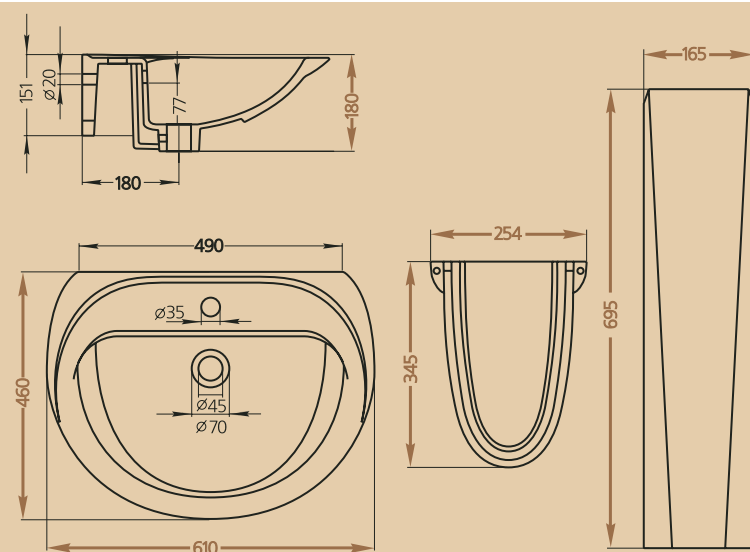

- нижнее подключение воды