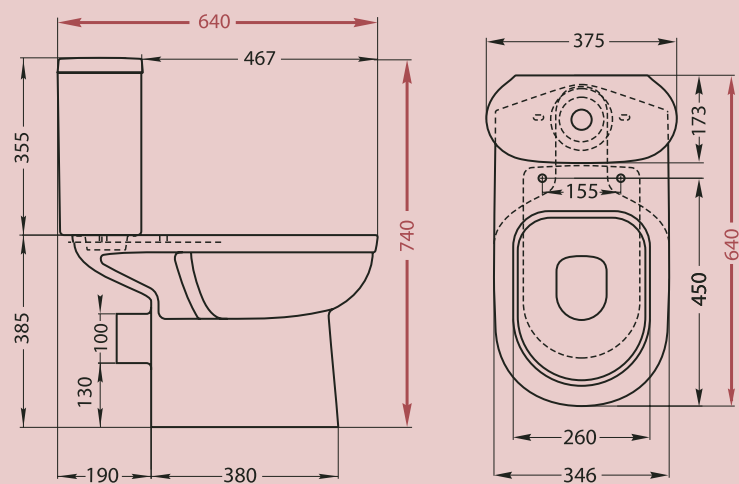

- нижнее подключение воды

НОВИНКА Крышка-сиденье «antibac» из анти-бактериального материала, обогащенного компонентами на основе серебра, препятствующими размножению микробов и бактерий

Унитаз-компакт «Форум»

- горизонтальный выпуск
- круговой смыв
- монтируется к полу при помощи скрытого крепления
- вес – 29.5 кг