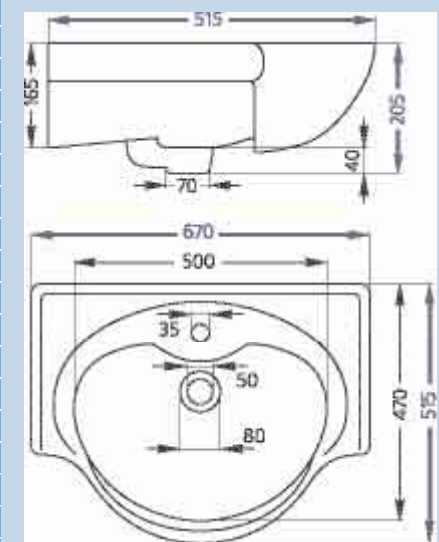

★ В свободной продаже

ЛИДИЯ-65

САНФЛОР-65