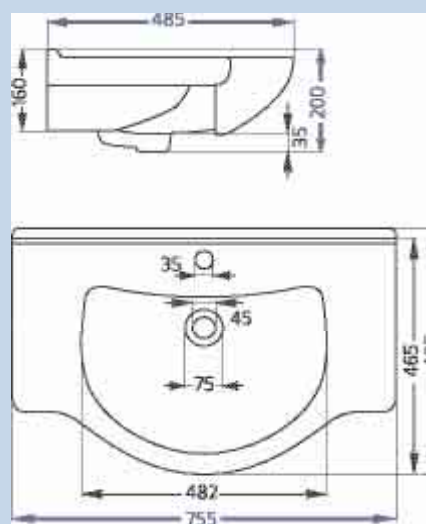

ГАРАНТИЯ
5
ЛЕТ

• вес – 16.8 кг

★ Выпускается специально для мебели торговой марки «Акватон»