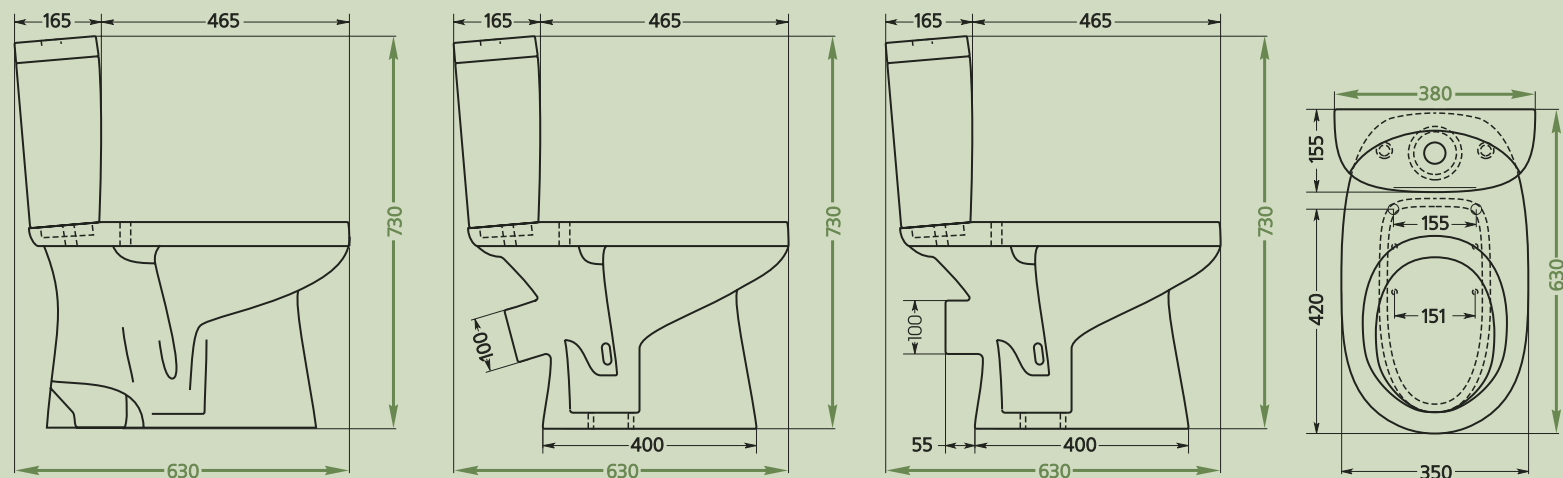

вертикальный выпуск

наклонный выпуск

горизонтальный выпуск

Унитаз-компакт «Анимо»

- варианты выпуска: горизонтальный, вертикальный, наклонный
- круговой смыв
- монтируется к полу при помощи винтов
- вес – 25.7/28.4/25.7 кг