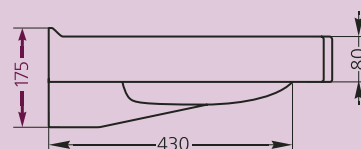

Пилот..... стр. 68

ПИЛОТ-50

ГАРАНТИЯ
5
ЛЕТ

- монтируется к стене при помощи винтов
- вес – 18,5 кг

★ Комплектуется сифоном и кронштейнами

ГАРАНТИЯ
5
ЛЕТ

- монтируется к стене при помощи винтов
- вес – 19,5 кг