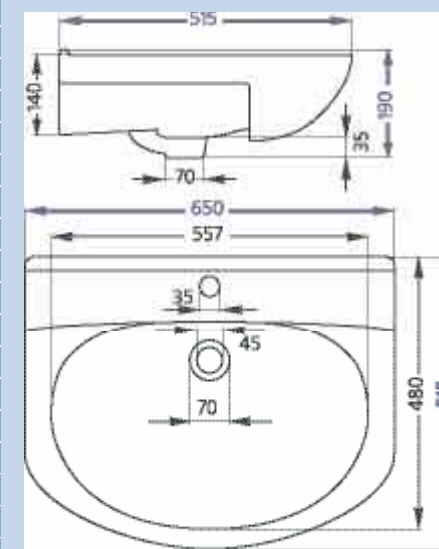

М О Д Е Л Ь

СТЕЛЛА-65

ГАРАНТИЯ
5
ЛЕТ

• вес – 17 кг

★ В свободной продаже

АСТРА-65

ГАРАНТИЯ
5
ЛЕТ

• вес – 17.2 кг