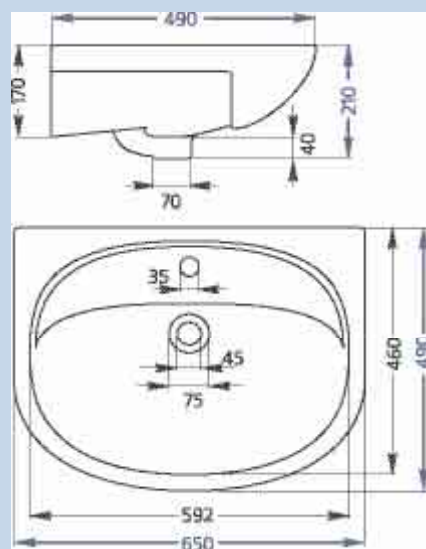

М О Д Е Л Ь

СТЕЛЛА-65

ГАРАНТИЯ
5
ЛЕТ

• вес – 17 кг

★ В свободной продаже

АСТРА-65

ГАРАНТИЯ
5
ЛЕТ

• вес – 17.2 кг