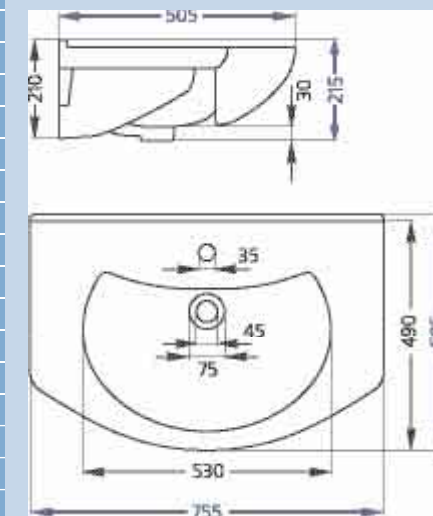

ЛИДИЯ-70

ГАРАНТИЯ
5
ЛЕТ

• вес – 20.4 кг

★ В свободной продаже

МОДЕРН-75

ГАРАНТИЯ
5
ЛЕТ

• вес – 22 кг

★ В свободной продаже

ГАРАНТИЯ
5
ЛЕТ

• вес – 16.8 кг

★ Выпускается специально для мебели торговой марки «Акватон»

ГАРАНТИЯ
5
ЛЕТ

• вес – 18.4 кг

★ Выпускается специально для мебели торговой марки «Акватон»

АКВАЛАЙН-75

АКВАТЕЛЬ-85