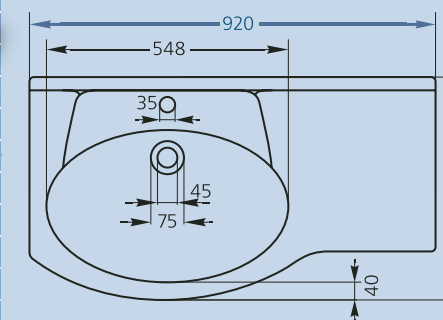

АКВАСТОУН-95

М О Д Е Л Ь

М О Д Е Л Ь

КОРАЛЛ-91