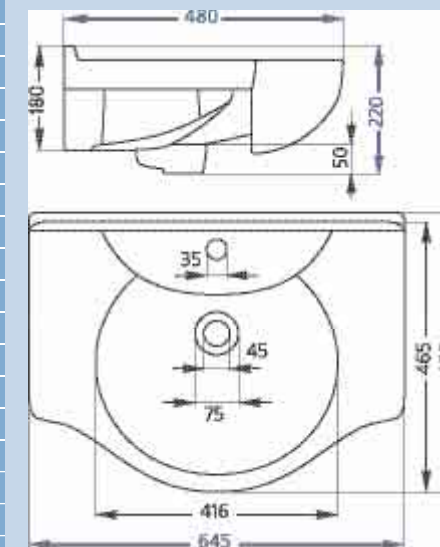

★ В свободной продаже