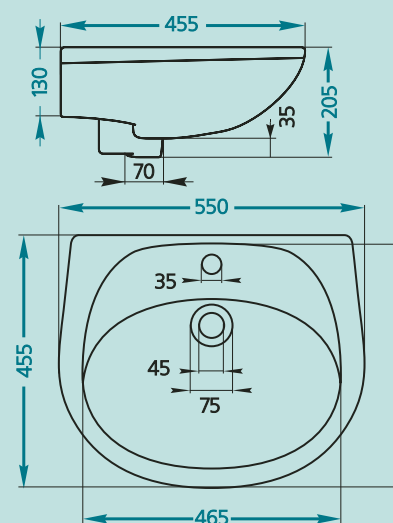

- монтируется к стене при помощи винтов
- вес – 13 кг

Варианты:

- без отверстия
- с одним отверстием под смеситель

- монтируется к стене при помощи винтов
- вес – 12,5 кг

Умывальник «Бриз-55»*

*изготавливается под специальный заказ