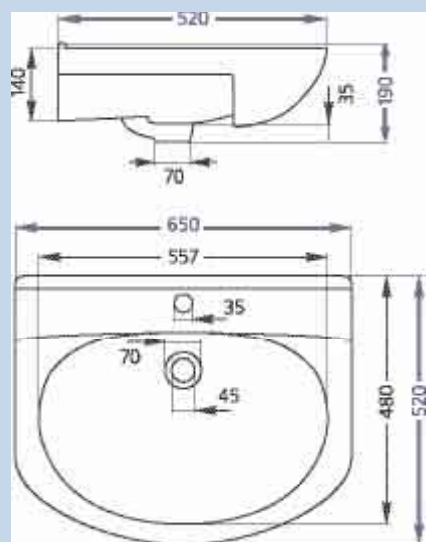

★ В свободной продаже