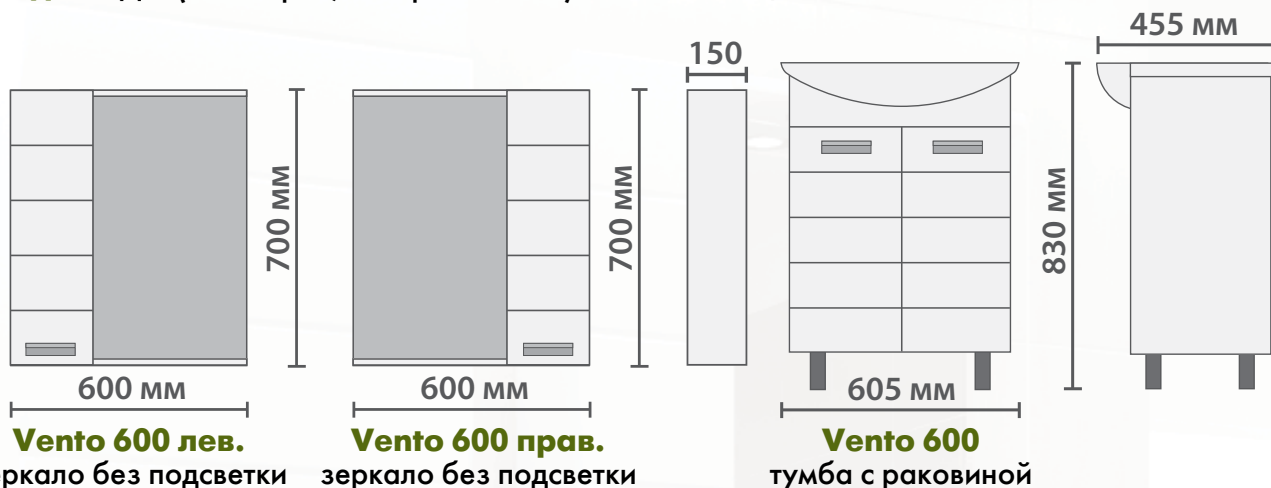

**MIRELLA 1000**

**VENTO 600**

**Боковины:** влагостойкая ЛДСП (Кronospan, Австрия-Россия).

**Фасад:** ЛМДФ (Кроноспан, Австрия-Россия) с высокоглянцевой пленкой ПВХ повышенной белизны.

**Vento 600 лев.**