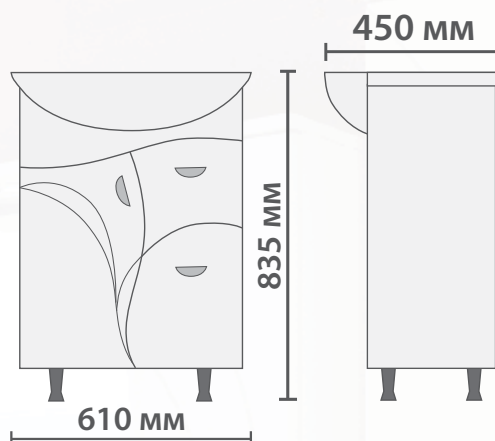

**FAINA 600**

**FAINA 600**

**Боковины:** влагостойкая ЛДСП (Kronospan, Австрия-Россия).

**Фасад:** ЛМДФ (Kronospan, Австрия-Россия) с высокоглянцевой пленкой ПВХ повышенной белизны.

**Faina 2-600 лев.**  
зеркало со спотом