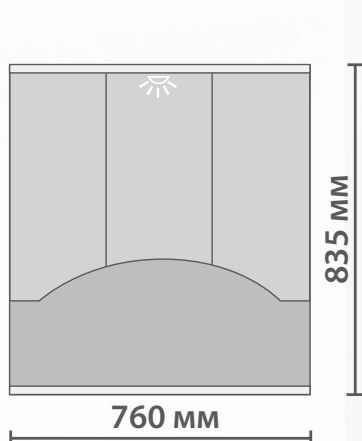

**Atlantic 1-600 лев./прав.**  
зеркало со спотом

**ATLANTIC 600**

**ATLANTIC 750**

**Боковины:** влагостойкая ЛДСП (Kronospan, Австрия-Россия).

**Фасад:** ЛМДФ (Kronospan, Австрия-Россия) с высокоглянцевой пленкой ПВХ повышенной белизны.