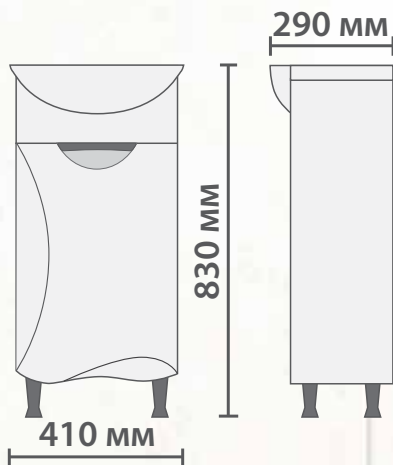

Тумба выпускается также в размере 400

Callao 400
тумба с раковиной

CALLAO 450