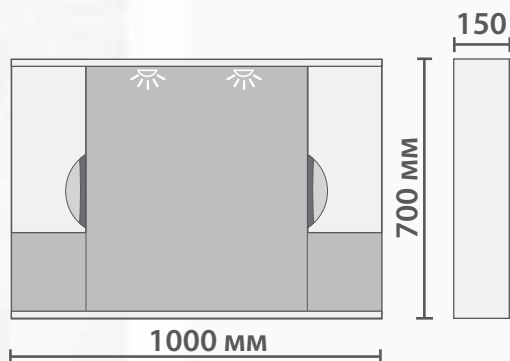

Jika 1000 прав.
зеркало со спотом