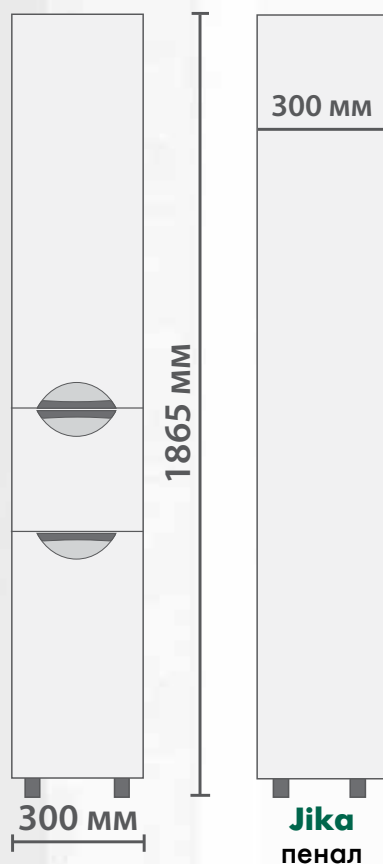

Боковины: влагостойкая ЛДСП (Kronospan, Австрия-Россия).

Фасад: ЛМДФ (Kronospan, Австрия-Россия) с высокоглянцевой пленкой ПВХ повышенной белизны.