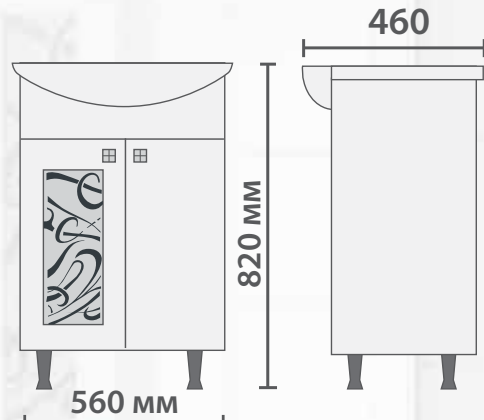

Provans 550
тумба с раковиной

Боковины: влагостойкая ЛДСП (Kronospan, Австрия-Россия).

Фасад: ЛМДФ (Kronospan, Австрия-Россия) с высокоглянцевой пленкой ПВХ повышенной белизны.

Вставки из зеркального полотна с изящным рисунком амальгамой.