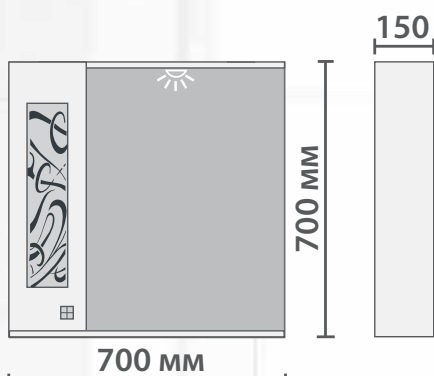

Provans 700 лев.
зеркало со спотом