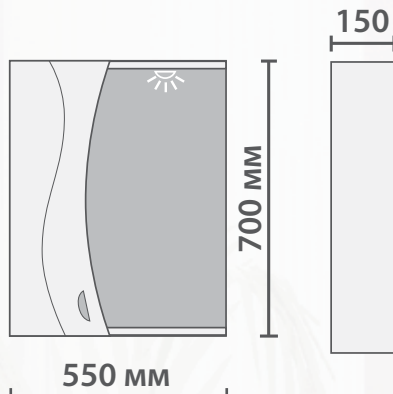

Faina 550 лев.
зеркало со спотом