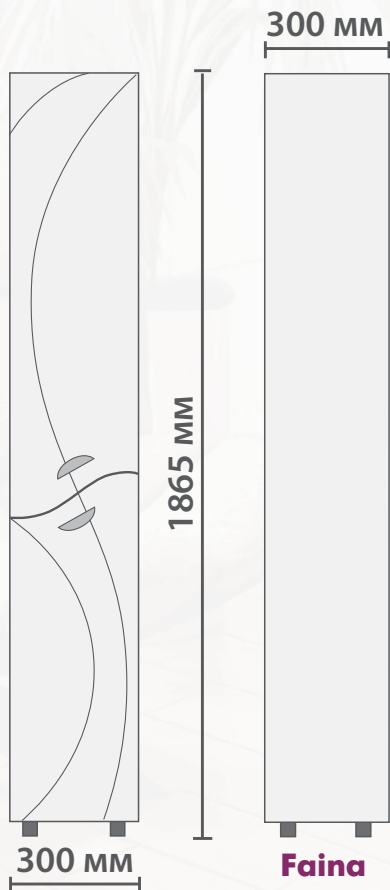

Faina
пенал

Зеркальный шкаф:

- Две дверцы.
- Петли с механизмом плавного закрывания.
- Влагостойкое зеркальное полотно.
- Ручка металлическая хромированная.
- 2 стеклянные полки.

Тумба с раковиной:

- Две дверцы.
- Петли с механизмом плавного закрывания.
- Одна полка из ЛДСП.
- Ручки металлические хромированные.
- Опоры конус, регулируемые.
- Керамическая раковина.

Комплект можно дополнить напольным пеналом

Пенал:

- Две дверцы.
- Петли с механизмом плавного закрывания.
- Ручки металлические хромированные.
- 3 стеклянные полки.
- Универсальное (левое/правое) исполнение.

FAINA 500