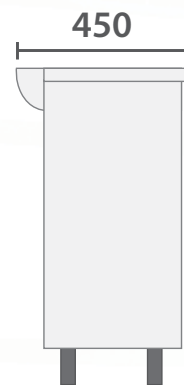

Боковины: влагостойкая ЛДСП (Кроноспан, Австрия-Россия).

Фасад: ЛМДФ (Кроноспан, Австрия-Россия) с высокоглянцевой пленкой ПВХ повышенной белизны.

Зеркало:

Левое/правое исполнение шкафчика. Одна дверца.
Петли с механизмом плавного закрывания.
Влагостойкое зеркальное полотно с фасетом.
Ручка металлическая хромированная.
2 полки из ЛДСП.

Тумба напольная с раковиной:

Три ящика, одна дверца.
Направляющие полного выдвижения.
Петли с механизмом плавного закрывания.
Одна полка из ЛДСП.
Ручки металлические хромированные.
Опоры квадратные, регулируемые.
Керамическая раковина.

Комплект можно дополнить напольным пеналом

Пенал:

Один ящик, две дверцы.
Направляющие полного выдвижения.
Петли с механизмом плавного закрывания.
Ручки металлические хромированные.
3 полки из ЛДСП.
Универсальное (левое/правое) исполнение.