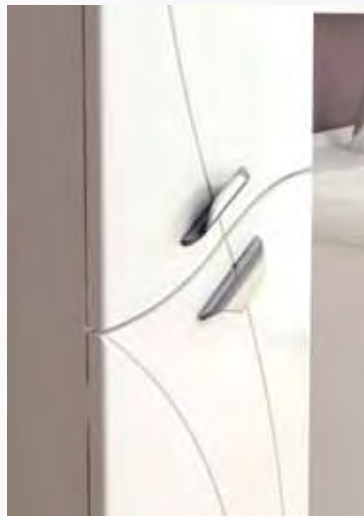

#### **Тумба с раковиной:**

- Две дверцы.
- Петли с механизмом плавного закрывания.
- Одна полка из ЛДСП.
- Ручки металлические хромированные.
- Опоры конус, регулируемые.
- Керамическая раковина.

##### **Пенал:**

- Две дверцы.
- Петли с механизмом плавного закрывания.
- Ручки металлические хромированные.
- 3 стеклянные полки.
- Универсальное (левое/правое) исполнение.

**FAINA 500**

**FAINA 550**

**Faina 550 лев.**  
зеркало со спотом