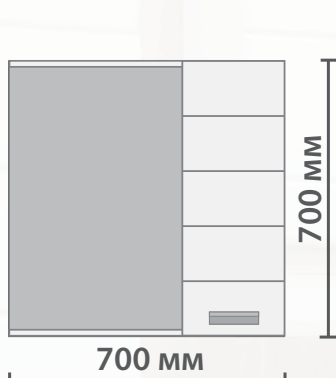

Vento 700 прав.
зеркало без подсветки