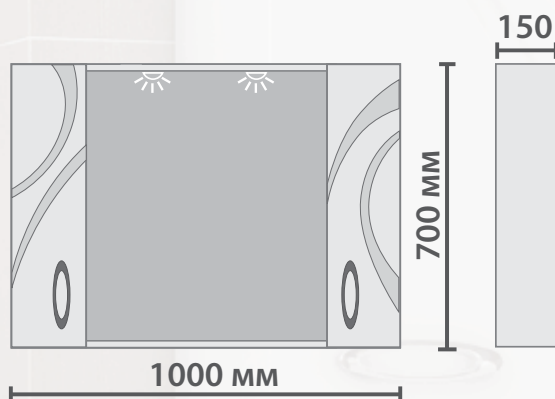

Mirella 1000
зеркало со спотом