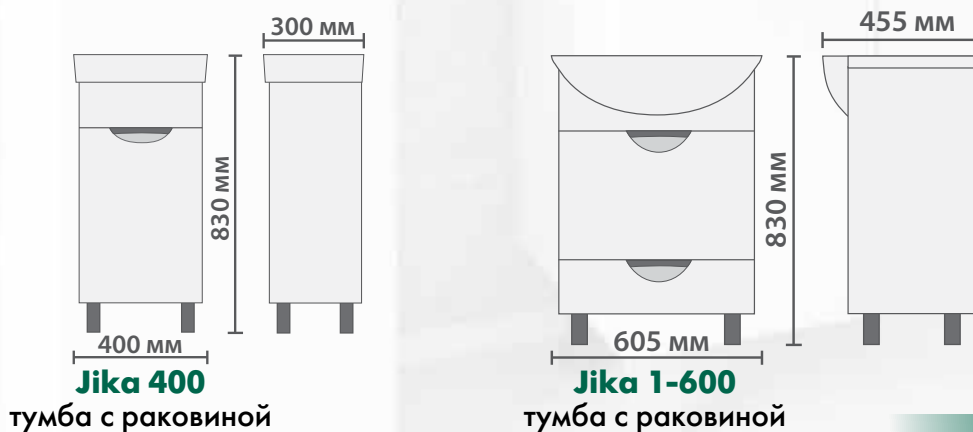

Тумба выпускается также в размере 400, 600