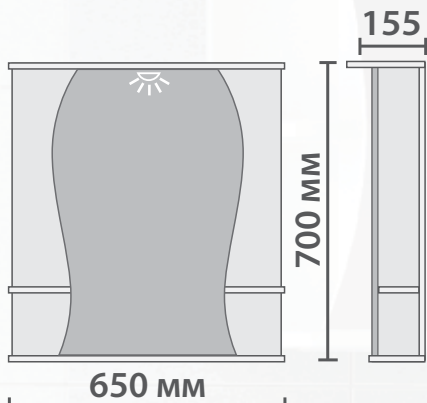

Vito 2-650
зеркальный шкаф