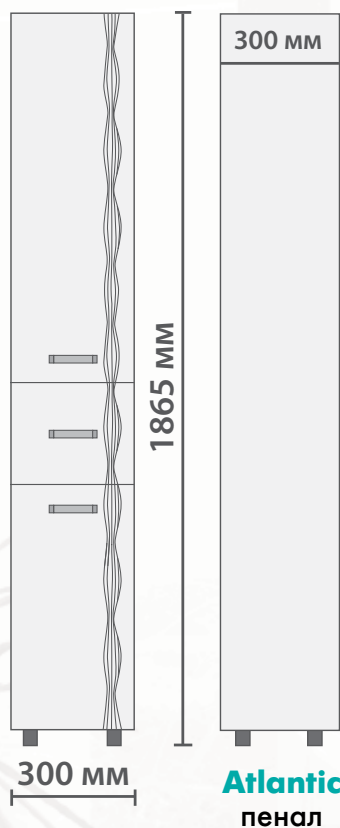

Atlantic 550
шкаф

Atlantic
пенал

Шкаф:

Две дверцы.

Петли с механизмом плавного закрывания.

2 полки из ЛДСП.

Тумба с раковиной:

Один ящик, две дверцы.

Направляющие полного выдвижения.

Петли с механизмом плавного закрывания.

Одна полка из ЛДСП.

Опоры квадратные, регулируемые.

Керамическая раковина.

Комплект можно дополнить напольным пеналом

Пенал:

Один ящик, две дверцы.

Направляющие полного выдвижения.

Петли с механизмом плавного закрывания.

2 полки из ЛДСП.

Бельевая корзина.

Универсальное (левое/правое) исполнение.

Шкаф выпускается также в размере 300, 400.