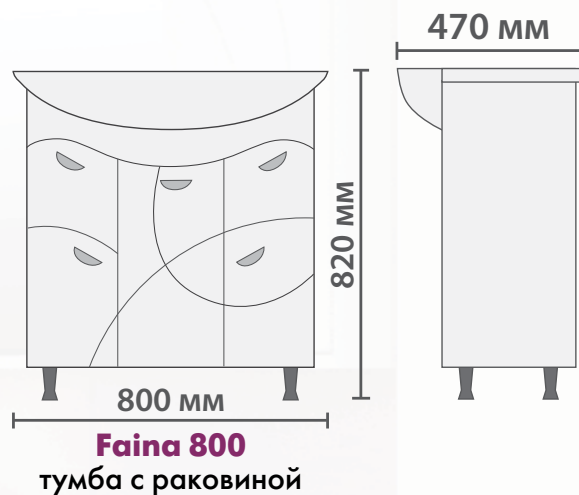

Боковины: влагостойкая ЛДСП (Kronospan, Австрия-Россия).

Фасад: ЛМДФ (Kronospan, Австрия-Россия) с высокоглянцевой пленкой ПВХ повышенной белизны.