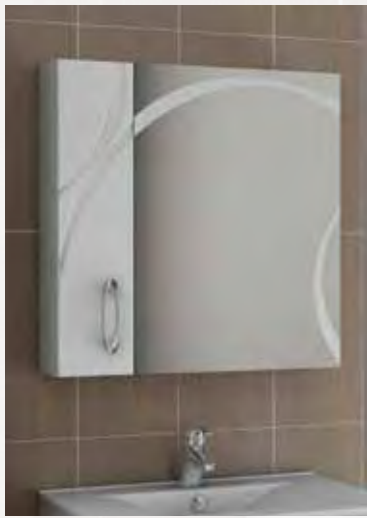

Mirella 700
зеркальный шкаф