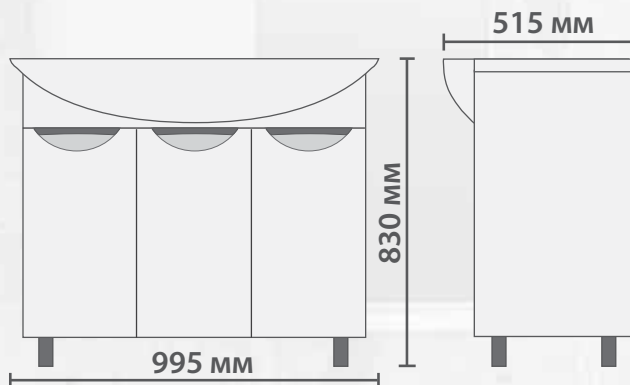

Jika 1000
тумба с раковиной

Боковины: влагостойкая ЛДСП (Kronospan, Австрия-Россия).

Фасад: ЛМДФ (Kronospan, Австрия-Россия) с высокоглянцевой пленкой ПВХ повышенной белизны.

Зеркало:

- Две дверцы
- Петли с механизмом плавного закрывания.
- Влагостойкое зеркальное полотно с фасетом.
- 2 светодиодных светильника, включатель с розеткой.
- Ручки металлические хромированные.
- 2 полки из ЛДСП.

Тумба с раковиной:

- Три дверцы.
- Петли с механизмом плавного закрывания.
- 2 полки из ЛДСП.
- Ручки металлические хромированные.
- Опоры квадратные, регулируемые.
- Керамическая раковина.

Комплект можно дополнить напольным пеналом

Пенал:

- Один ящик, две дверцы.
- Направляющие полного выдвижения.
- Петли с механизмом плавного закрывания.
- Ручки металлические хромированные.
- 2 полки из ЛДСП.
- Бельевая корзина.
- Универсальное (левое/правое) исполнение.