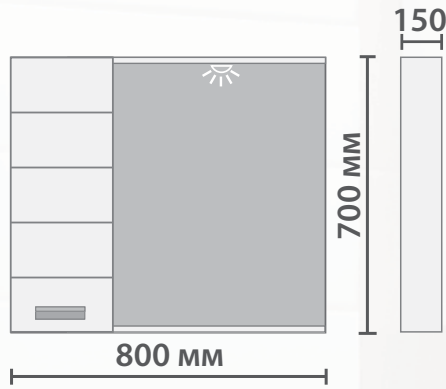

Vento 800 лев.
зеркало со спотом