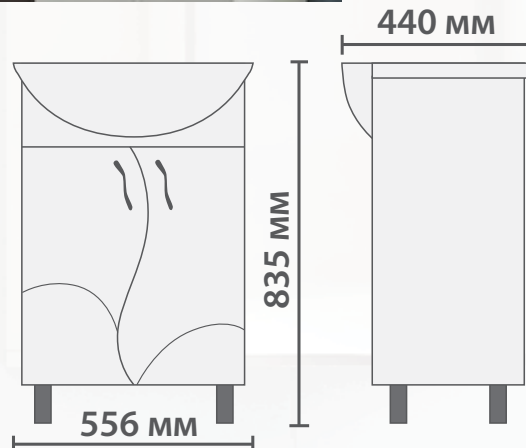

Alessandro 4-550
тумба с раковиной