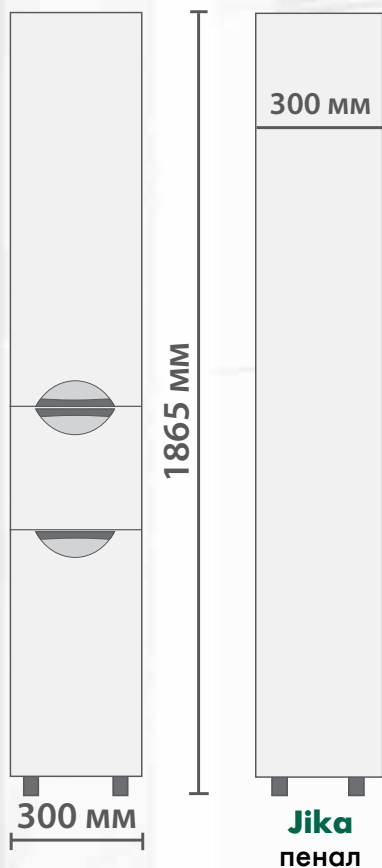

Jika
пенал

JIKA 1000