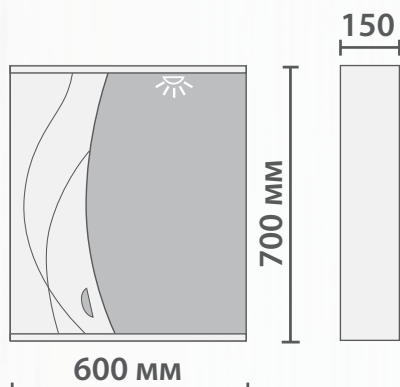

Боковины: влагостойкая ЛДСП (Kronospan, Австрия-Россия).

Фасад: ЛМДФ (Kronospan, Австрия-Россия) с высокоглянцевой пленкой ПВХ повышенной белизны.

Faina 2-600 лев.
зеркало со спотом