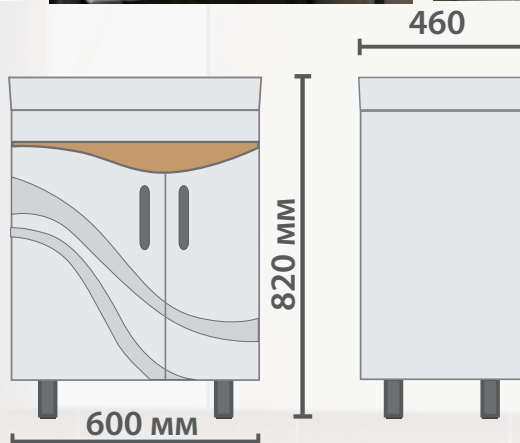

### Grand

**MIRELLA 600**

**Mirella 600**  
зеркальный шкаф

**Mirella 600**  
тумба с раковиной

**Боковины:** влагостойкая ЛДСП (Kronospan, Австрия-Россия).

**Фасад:** ЛМДФ (Kronospan, Австрия-Россия) с высокоглянцевой пленкой ПВХ повышенной белизны.