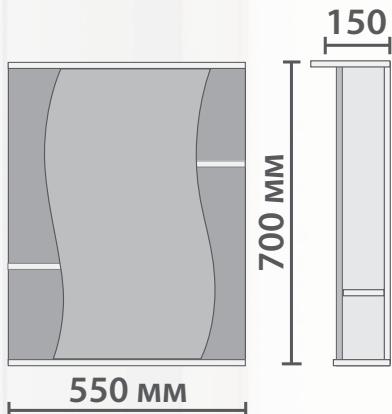

- Два ящика.
- Направляющие полного выдвижения.
- Опоры регулируемые.
- Керамическая раковина.

**К данной тумбе также подойдет**

**Vito 650 лев./прав.**  
зеркало со спотом

**VITO 650**

**ALESSANDRO 3-550**