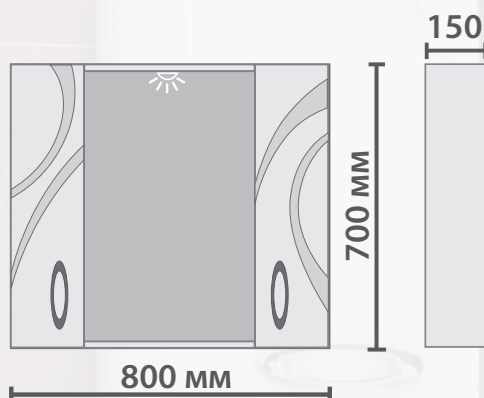

Mirella 800
зеркало со спотом