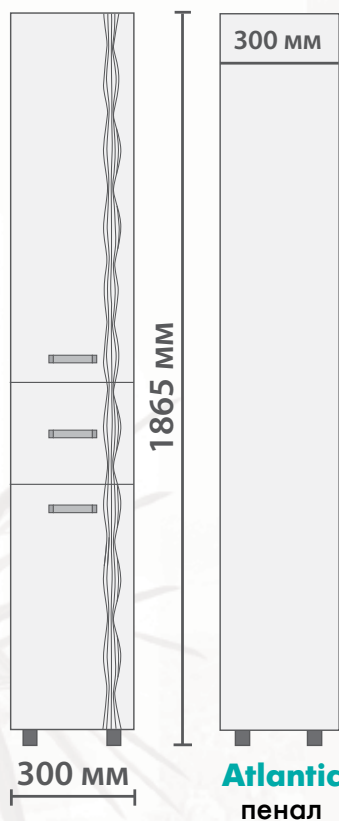

Atlantic
пенал

Зеркало:

Левое/правое исполнение шкафчика. Одна дверца.

Петли с механизмом плавного закрывания.

Влагостойкое зеркальное полотно с факетом.

Светодиодный светильник, включатель с розеткой.

2 полки из ЛДСП.

Два варианта исполнения зеркала: с подсветкой, без подсветки.

Тумба с раковиной:

Один ящик, две дверцы.

Направляющие полного выдвижения.

Петли с механизмом плавного закрывания.

Одна полка из ЛДСП.

Опоры квадратные, регулируемые.

Керамическая раковина.

Комплект можно дополнить напольным пеналом

Пенал:

Один ящик, две дверцы.

Направляющие полного выдвижения.

Петли с механизмом плавного закрывания.

2 полки из ЛДСП.

Бельевая корзина.

Универсальное (левое/правое) исполнение.