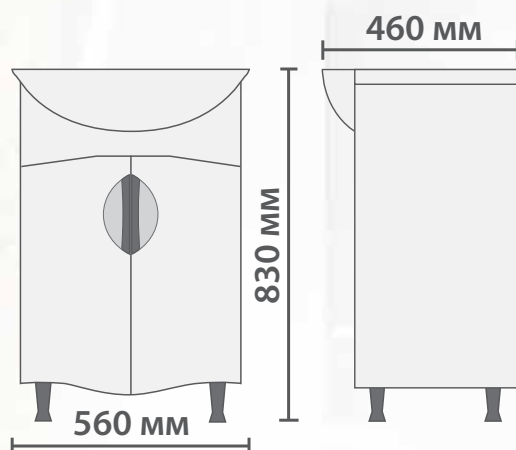

Callao 550
тумба с раковиной

Боковины: влагостойкая ЛДСП (Кроносран, Австрия-Россия).

Фасад: ЛМДФ (Кроносран, Австрия-Россия) с высокоглянцевой пленкой ПВХ повышенной белизны.

Зеркало:

Шкафчик справа. Одна дверца.
Петли с механизмом плавного закрывания.
Влагостойкое зеркальное полотно.
2 стеклянные полки.

Тумба с раковиной:

Две дверцы.
Петли с механизмом плавного закрывания.
Одна полка из ЛДСП.
Ручки металлические хромированные.
Опоры конус, регулируемые.
Керамическая раковина.