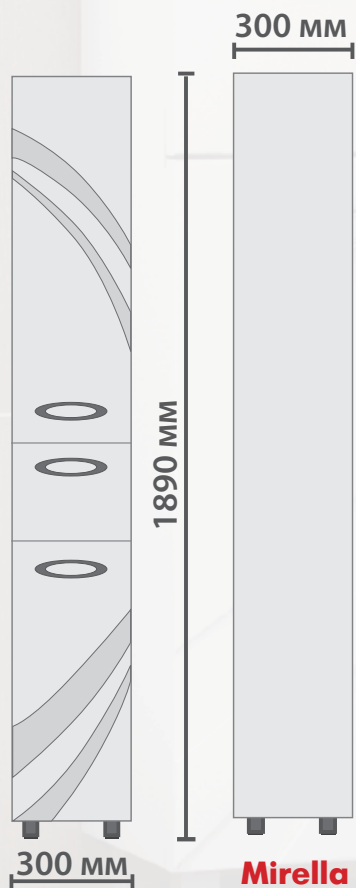

**MIRELLA 800**

**MIRELLA 1000**

**Mirella 1000**  
зеркало со спотом

**Mirella 1000**  
тумба с раковиной

**Боковины:** влагостойкая ЛДСП (Kronospan, Австрия-Россия).

**Фасад:** ЛМДФ (Kronospan, Австрия-Россия) с высокоглянцевой пленкой ПВХ повышенной белизны.