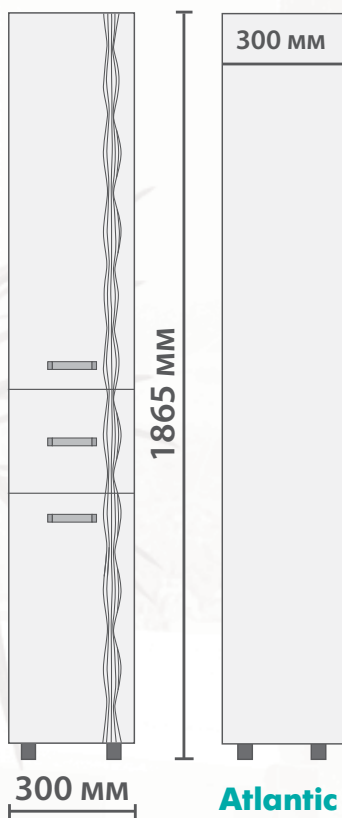

Atlantic
пенал

Зеркальный шкаф:

Три дверцы.
Петли с механизмом плавного закрывания.
Влагостойкое зеркальное полотно.
Светодиодный светильник.
6 полок из ЛДСП.

Тумба с раковиной:

Два ящика, три дверцы.
Направляющие полного выдвижения.
Петли с механизмом плавного закрывания.
Одна полка из ЛДСП.
Опоры квадратные, регулируемые.
Керамическая раковина.

Комплект можно дополнить напольным пеналом

Пенал:

Один ящик, две дверцы.
Направляющие полного выдвижения.
Петли с механизмом плавного закрывания.
2 полки из ЛДСП.
Бельевая корзина.
Универсальное (левое/правое) исполнение.