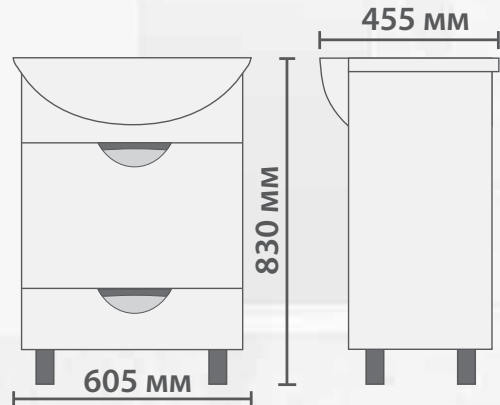

### Тумба выпускается также в размере 400, 600

**JIKA 500**

**JIKA 600**

**Jika 600 лев.**  
зеркало со спотом

**Jika 600 прав.**  
зеркало со спотом

**Jika 600**  
тумба с раковиной

**Боковины:** влагостойкая ЛДСП (Kronospan, Австрия-Россия).