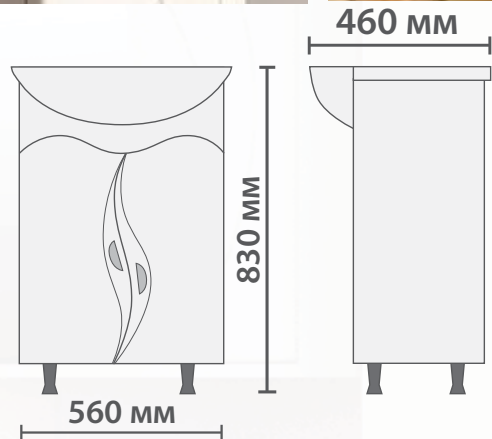

##### **Пенал:**

- Две дверцы.
- Петли с механизмом плавного закрывания.
- Ручки металлические хромированные.
- 3 стеклянные полки.
- Универсальное (левое/правое) исполнение.

**FAINA 500**

**FAINA 550**

**Faina 550 лев.**  
зеркало со спотом