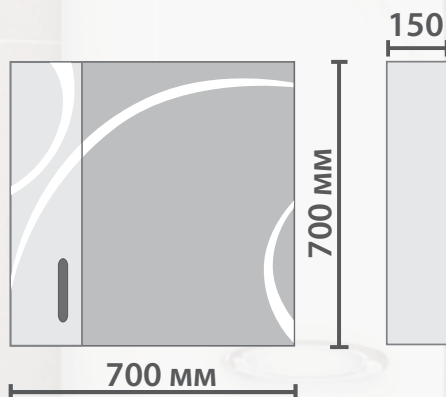

Mirella 700
зеркальный шкаф