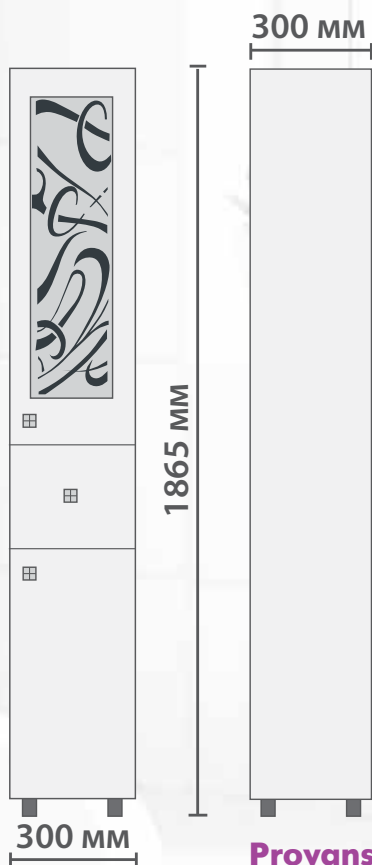

Provans
пенал

Зеркало:

Шкафчик слева. Одна дверца.

Петли с механизмом плавного закрывания.

Влагостойкое зеркальное полотно с факетом.

Светодиодный светильник, включатель с розеткой.

Ручка металлическая хромированная.

2 стеклянные полки.

Тумба с раковиной:

Два ящика, две дверцы.

Направляющие полного выдвижения.

Петли с механизмом плавного закрывания.

Одна полка из ЛДСП.

Ручки металлические хромированные.

Опоры конус, регулируемые.

Керамическая раковина.

Комплект можно дополнить напольным пеналом

Пенал:

Один ящик, две дверцы.

Направляющие полного выдвижения.

Петли с механизмом плавного закрывания.

Ручки металлические хромированные.

3 стеклянные полки.

Универсальное (левое/правое) исполнение.

PROVANS 700