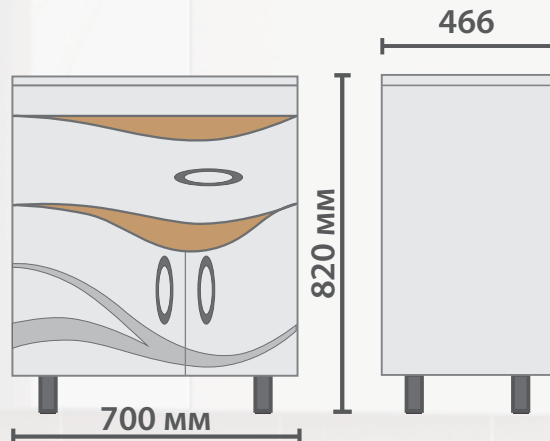

**MIRELLA 600**

**MIRELLA 700**

**Mirella 700**  
зеркальный шкаф

**Mirella 700**  
тумба с раковиной

**Боковины:** влагостойкая ЛДСП (Kronospan, Австрия-Россия).

**Фасад:** ЛМДФ (Kronospan, Австрия-Россия) с высокоглянцевой пленкой ПВХ повышенной белизны.