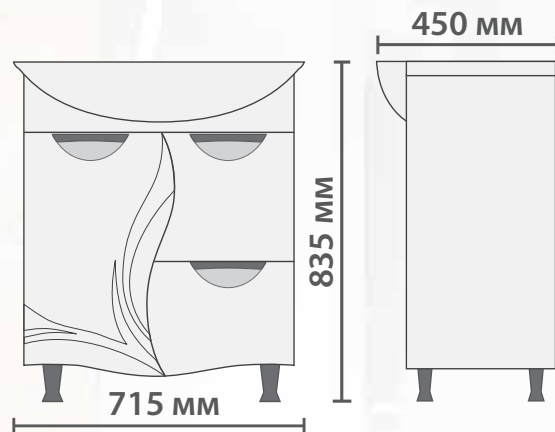

Callao 700
тумба с раковиной

Боковины: влагостойкая ЛДСП (Kronospan, Австрия-Россия).

Фасад: ЛМДФ (Kronospan, Австрия-Россия) с высокоглянцевой пленкой ПВХ повышенной белизны.

Зеркало:

Специальный поворотный механизм колонны с полками, декоративный ограничитель на каждой полке.

Влагостойкое зеркальное полотно с пескоструйным рисунком.

2 светодиодных светильника, выключатель с розеткой.

Тумба с раковиной:

Два ящика, одна дверца.

Направляющие полного выдвижения.

Петли с механизмом плавного закрывания.

Одна полка из ЛДСП.

Ручки металлические хромированные.

Опоры конус, регулируемые.

Керамическая раковина.