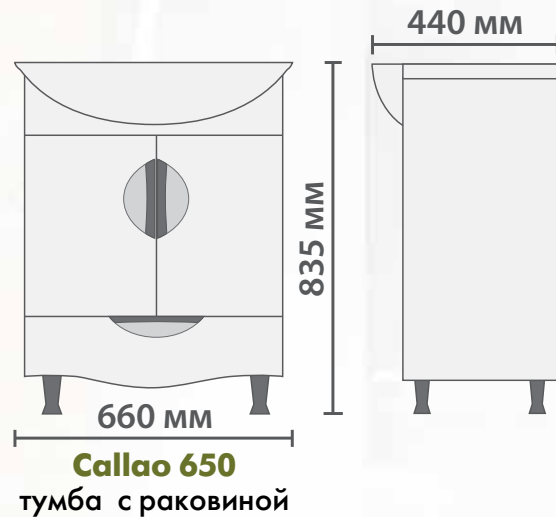

Боковины: влагостойкая ЛДСП (Kronospan, Австрия-Россия).

Фасад: ЛМДФ (Kronospan, Австрия-Россия) с высокоглянцевой пленкой ПВХ повышенной белизны.

Зеркало:

Шкафчик справа. Одна дверца.
Петли с механизмом плавного закрывания.
Ручка металлическая хромированная.
Влагостойкое зеркальное полотно.
2 стеклянные полки.

Тумба с раковиной:

Один ящик, две дверцы.
Направляющие полного выдвижения
Петли с механизмом плавного закрывания.
Ручки металлические хромированные.
Опоры конус, регулируемые.
Керамическая раковина.

CALLAO 650