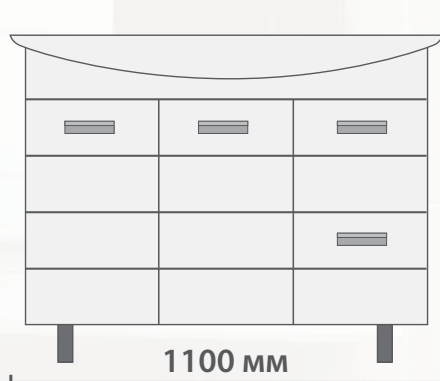

Vento 1050
тумба с раковиной