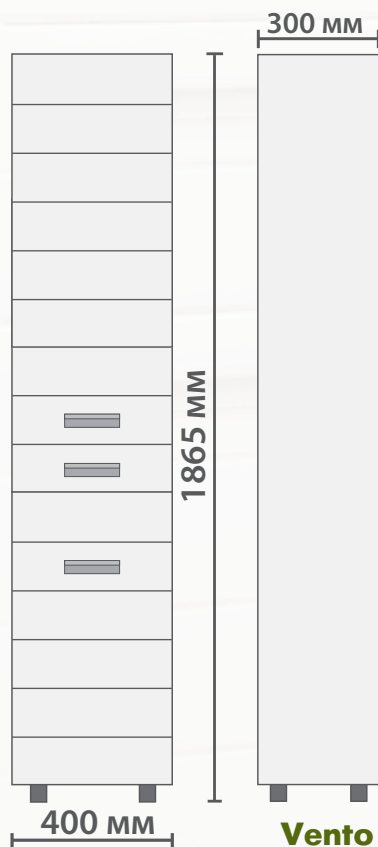

**VENTO 800**

**Vento 800 лев.**  
зеркало со спотом

**Vento 800**  
тумба с раковиной

**Боковины:** влагостойкая ЛДСП (Кronospan, Австрия-Россия).

**Фасад:** ЛМДФ (Кроноспан, Австрия-Россия) с высокоглянцевой пленкой ПВХ повышенной белизны.