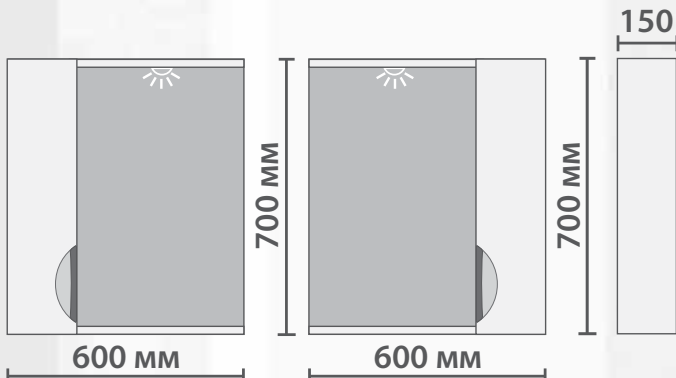

### Тумба выпускается также в размере 400, 600

**JIKA 500**

**JIKA 600**

**Jika 600 лев.**  
зеркало со спотом

**Jika 600 прав.**  
зеркало со спотом

**Jika 600**  
тумба с раковиной

**Боковины:** влагостойкая ЛДСП (Kronospan, Австрия-Россия).