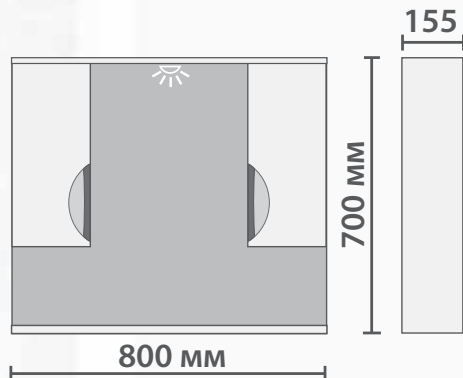

Jika 800
зеркало со спотом