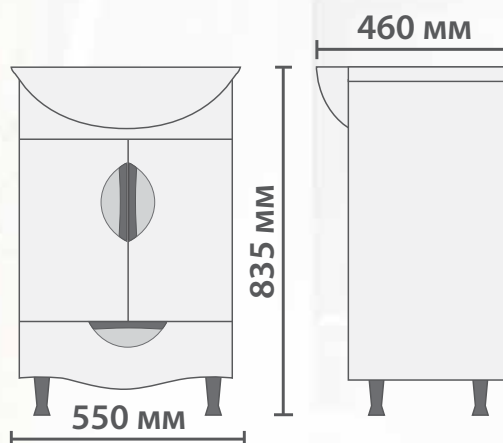

Callao 1-550
тумба с раковиной

Боковины: влагостойкая ЛДСП (Kronospan, Австрия-Россия).

Фасад: ЛМДФ (Kronospan, Австрия-Россия) с высокоглянцевой пленкой ПВХ повышенной белизны.

Зеркало:

Шкафчик справа. Одна дверца.
Петли с механизмом плавного закрывания.
Ручка металлическая хромированная.
Влагостойкое зеркальное полотно.
2 стеклянные полки.

Тумба с раковиной:

Один ящик, две дверцы.
Направляющие полного выдвижения.
Петли с механизмом плавного закрывания.
Ручки металлические хромированные.
Опоры конус, регулируемые.
Керамическая раковина.