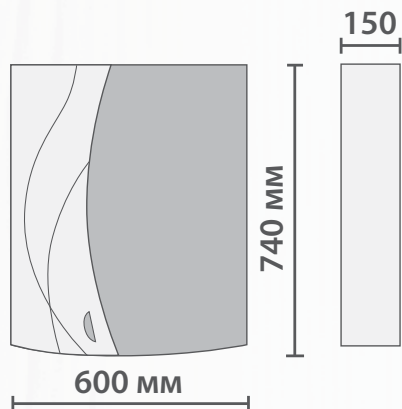

Боковины: влагостойкая ЛДСП (Kronospan, Австрия-Россия).

Фасад: ЛМДФ (Kronospan, Австрия-Россия) с высокоглянцевой пленкой ПВХ повышенной белизны.

Faina 1-600
зеркальный шкаф