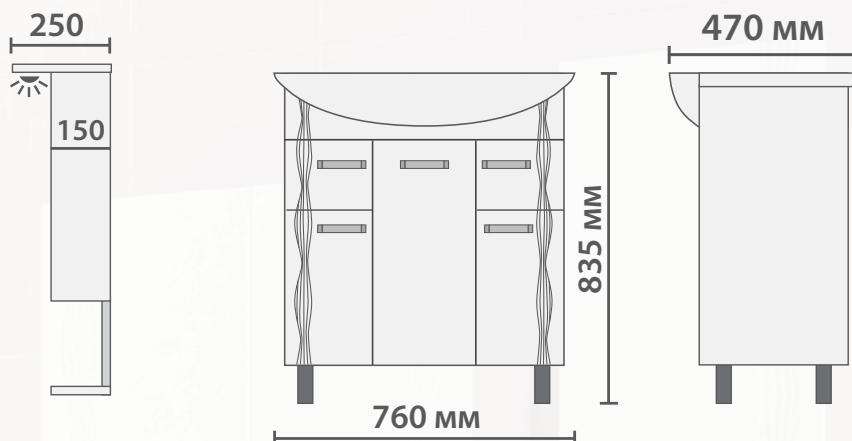

Atlantic 750
тумба с раковиной