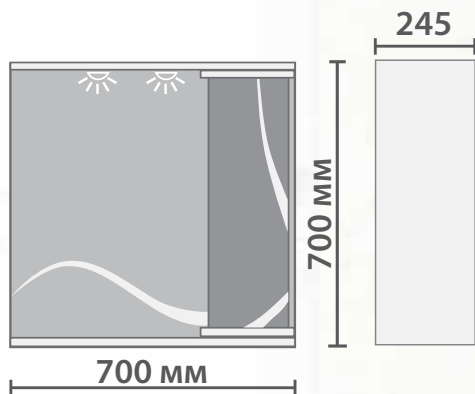

Callao 700
зеркало