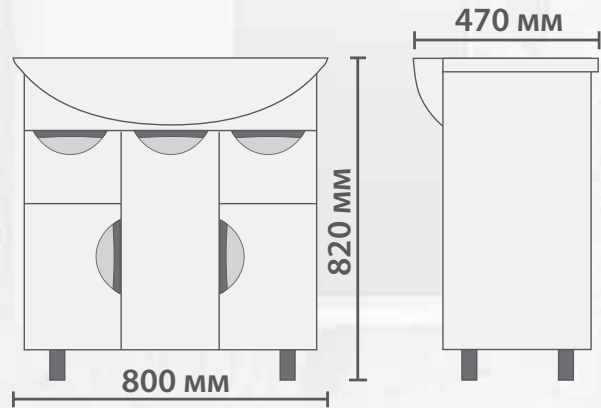

**Jika**  
пенал

**JIKA 600**

**JIKA 800**

**Jika 800**  
зеркало со спотом

**Jika 800**  
тумба с раковиной

**Боковины:** влагостойкая ЛДСП (Kronospan, Австрия-Россия).

**Фасад:** ЛМДФ (Kronospan, Австрия-Россия) с высокоглянцевой пленкой ПВХ повышенной белизны.