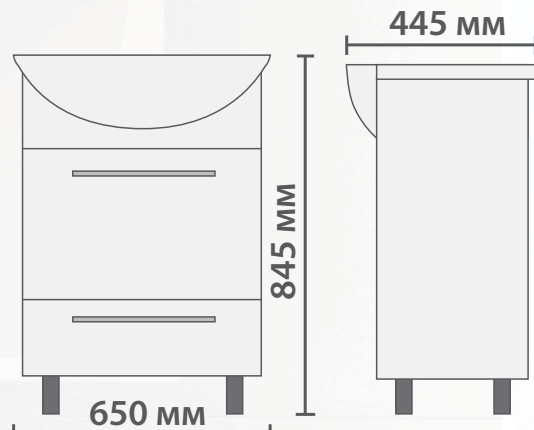

Vito 2-650
тумба с раковиной

Боковины: влагостойкая ЛДСП (Kronospan, Австрия-Россия).

Фасад: ЛМДФ (Kronospan, Австрия-Россия) с высокоглянцевой пленкой ПВХ повышенной белизны.

Зеркальный шкаф:

- Одна дверца.
- Петли с механизмом плавного закрывания.
- Влагостойкое зеркальное полотно.
- Светодиодный светильник, выключатель с розеткой.
- 2 полки из ЛДСП.
- 2 полки из ЛМДФ

Тумба с раковиной:

- Два ящика.
- Направляющие полного выдвижения.
- Опоры регулируемые.
- Керамическая раковина.

К данной тумбе также подойдет