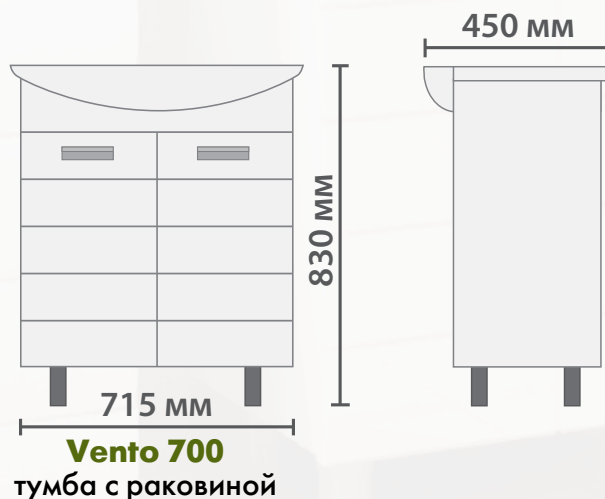

#### **Пенал:**

Один ящик, две дверцы.

Направляющие полного выдвижения.

Петли с механизмом плавного закрывания.

Ручки металлические хромированные.

3 полки из ЛДСП.

Универсальное (левое/правое) исполнение.

**Тумба выпускается также в размере 700.**