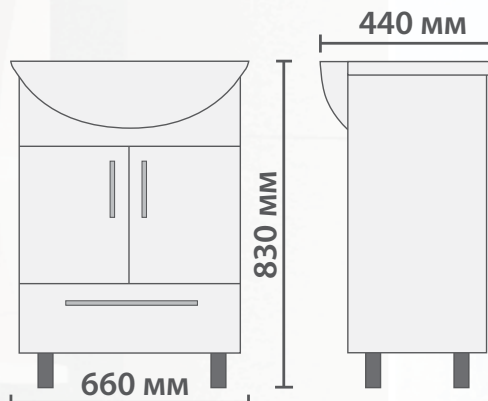

Vito 1-650
тумба с раковиной

Боковины: влагостойкая ЛДСП (Kronospan, Австрия-Россия).

Фасад: ЛМДФ (Kronospan, Австрия-Россия) с высокоглянцевой пленкой ПВХ повышенной белизны.

Зеркало:

- Левое/правое исполнение шкафчика.
- Одна дверца.
- Петли с механизмом плавного закрывания.
- Влагостойкое зеркальное полотно с факетом.
- Светодиодный светильник, включатель с розеткой.
- 2 полки из ЛДСП.

Тумба с раковиной:

- Один ящик, две дверцы.
- Направляющие полного выдвижения.
- Петли с механизмом плавного закрывания.
- Опоры регулируемые.
- Керамическая раковина.

К данной тумбе так же подойдет