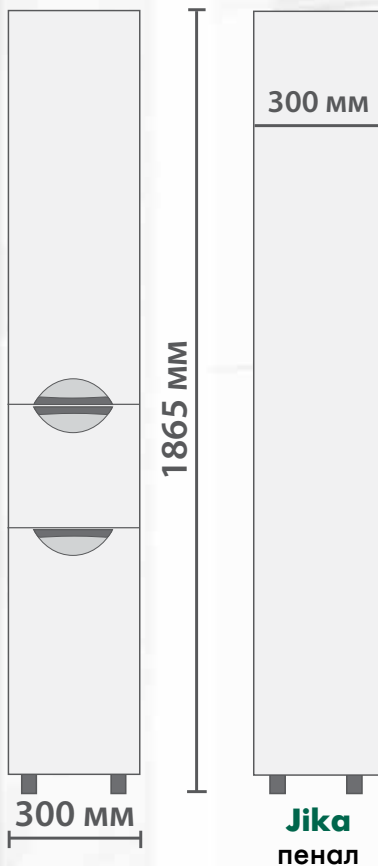

Jika
пенал

JIKA 800