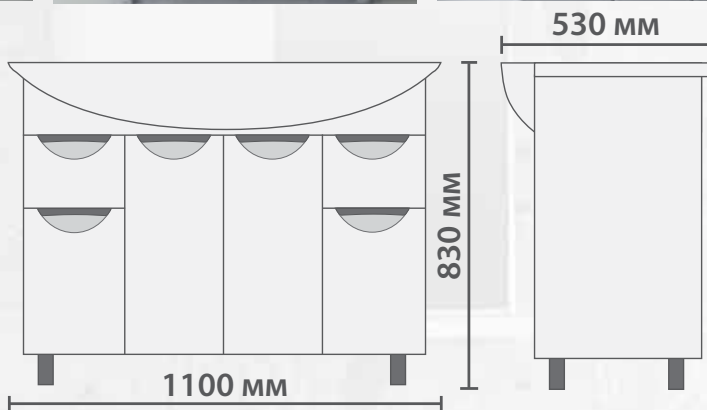

Jika 1050

тумба с раковиной

Боковины: влагостойкая ЛДСП (Кроноспан, Австрия-Россия).

Фасад: ЛМДФ (Кроноспан, Австрия-Россия) с высокоглянцевой пленкой ПВХ повышенной белизны.

Зеркало:

- Две дверцы.
- Петли с механизмом плавного закрывания.
- Влагостойкое зеркальное полотно с факетом.
- 2 светодиодных светильника, включатель с розеткой.
- Ручки металлические хромированные.
- 2 полки из ЛДСП.

Тумба с раковиной:

- Два ящика, четыре дверцы.
- Направляющие полного выдвижения.
- Петли с механизмом плавного закрывания.
- Одна полка из ЛДСП.
- Ручки металлические хромированные.
- Опоры квадратные, регулируемые.
- Керамическая раковина.

Комплект можно дополнить напольным пеналом

Пенал:

- Один ящик, две дверцы.
- Направляющие полного выдвижения.
- Петли с механизмом плавного закрывания.
- Ручки металлические хромированные.
- 2 полки из ЛДСП.
- Бельевая корзина.
- Универсальное (левое/правое) исполнение.