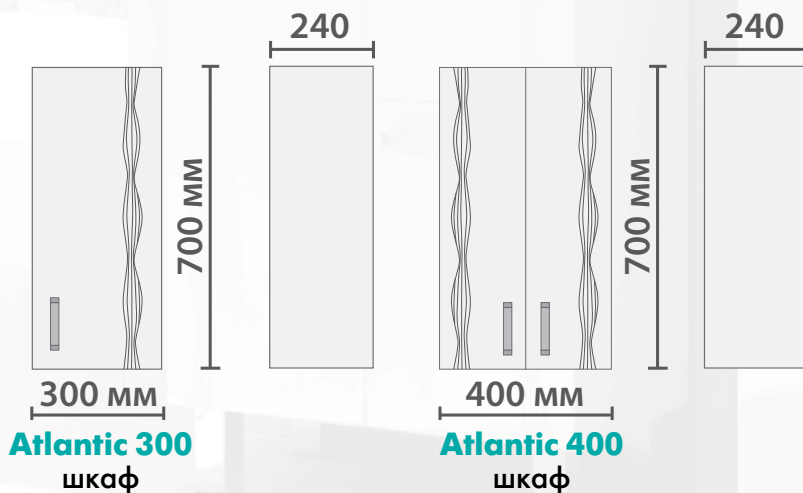

#### Пенал:

Один ящик, две дверцы.

Направляющие полного выдвижения.

Петли с механизмом плавного закрывания.

2 полки из ЛДСП.

Бельевая корзина.

Универсальное (левое/правое) исполнение.

**Шкаф выпускается также в размере 300, 400.**