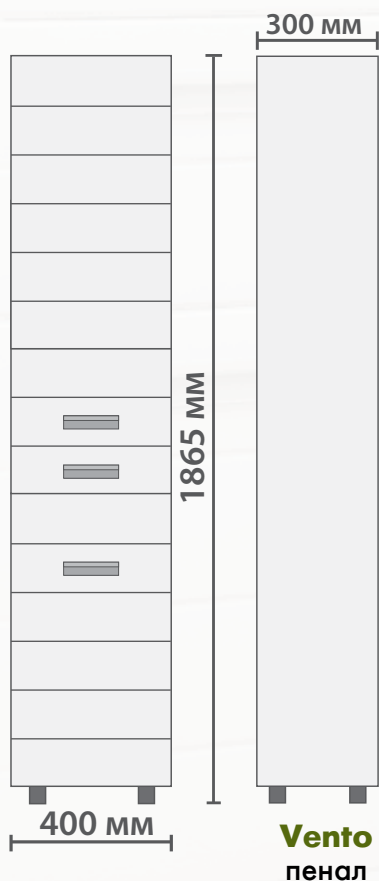

##### **Пенал:**

Один ящик, две дверцы.

Направляющие полного выдвижения.

Петли с механизмом плавного закрывания.

Ручки металлические хромированные.

3 полки из ЛДСП.

Универсальное (левое/правое) исполнение.

**Vento**  
пенал