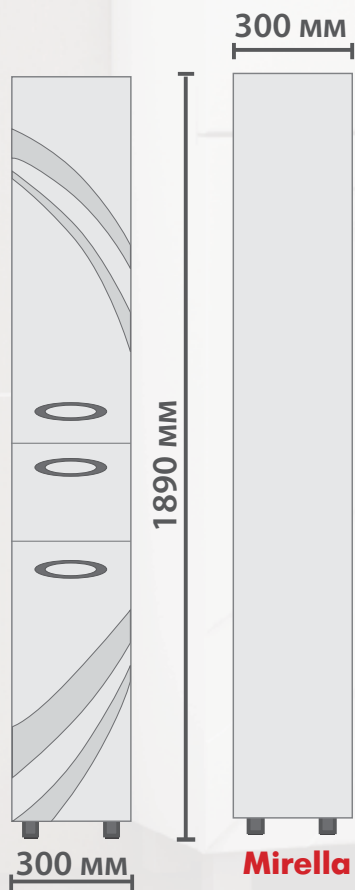

### Grand

**MIRELLA 600**

**Mirella 600**  
зеркальный шкаф

**Mirella 600**  
тумба с раковиной

**Боковины:** влагостойкая ЛДСП (Kronospan, Австрия-Россия).

**Фасад:** ЛМДФ (Kronospan, Австрия-Россия) с высокоглянцевой пленкой ПВХ повышенной белизны.