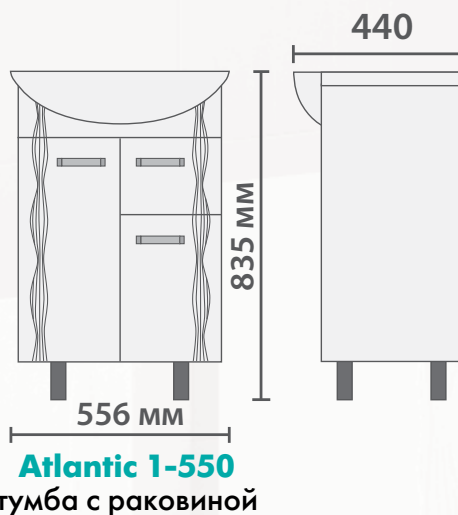

**PROVANS 700**

**ATLANTIC 550**

**Боковины:** влагостойкая ЛДСП (Кроноспан, Австрия-Россия).

**Фасад:** ЛМДФ (Кроноспан, Австрия-Россия) с высокоглянцевой пленкой ПВХ повышенной белизны.

**Atlantic 550**  
шкаф