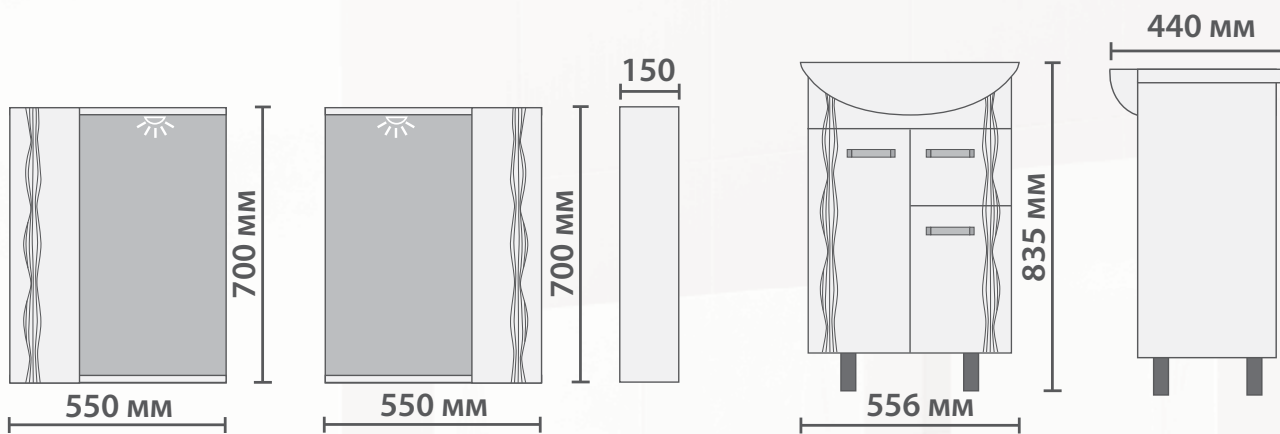

**Atlantic 300**  
шкаф

**Atlantic 400**  
шкаф

**ATLANTIC 550**

**ATLANTIC 550**

**Боковины:** влагостойкая ЛДСП (Кроносран, Австрия-Россия).

**Фасад:** ЛМДФ (Кроносран, Австрия-Россия) с высокоглянцевой пленкой ПВХ повышенной белизны.