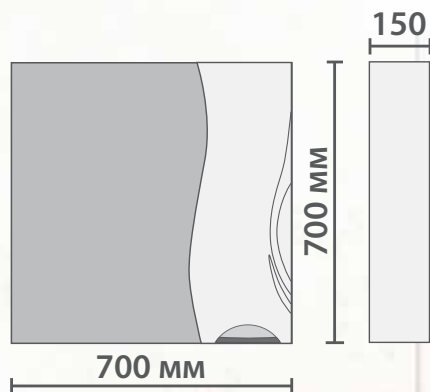

Зеркальный шкаф:

Две дверцы.

Петли с механизмом плавного закрывания.

Влагостойкое зеркальное полотно.

Ручка металлическая хромированная.

4 стеклянные полки.