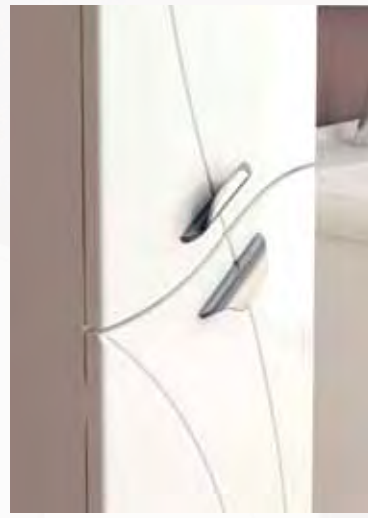

Faina 1-500
зеркальный шкаф