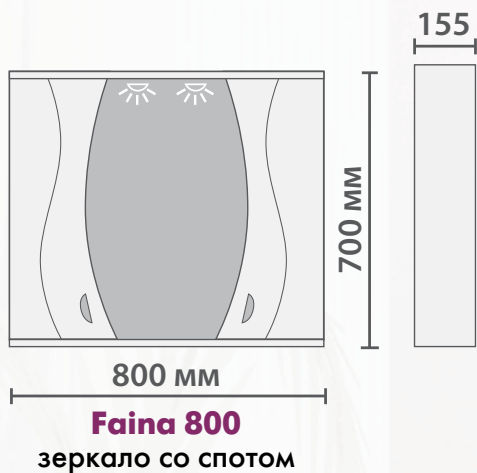

Боковины: влагостойкая ЛДСП (Kronospan, Австрия-Россия).

Фасад: ЛМДФ (Kronospan, Австрия-Россия) с высокоглянцевой пленкой ПВХ повышенной белизны.