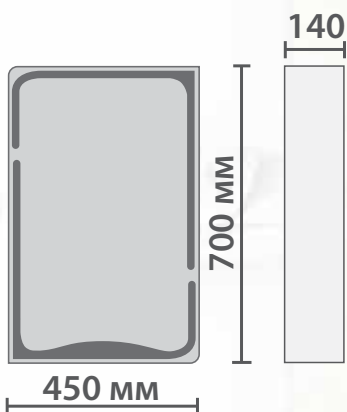

Callao 450
зеркальный шкаф