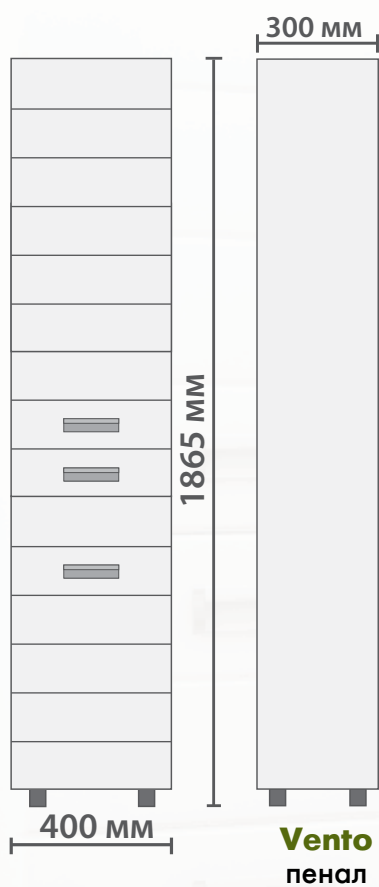

Vento
пенал

Зеркало:

Левое/правое исполнение шкафчика. Одна дверца.

Петли с механизмом плавного закрывания.

Влагостойкое зеркальное полотно с факетом.

Ручка металлическая хромированная.

2 полки из ЛДСП.

Тумба напольная с раковиной:

Две дверцы.

Петли с механизмом плавного закрывания.

Одна полка из ЛДСП.

Ручки металлические хромированные.

Опоры квадратные, регулируемые.

Керамическая раковина.

Комплект можно дополнить напольным пеналом

Пенал:

Один ящик, две дверцы.

Направляющие полного выдвижения.

Петли с механизмом плавного закрывания.

Ручки металлические хромированные.

3 полки из ЛДСП.

Универсальное (левое/правое) исполнение.

Тумба выпускается также в размере 700.