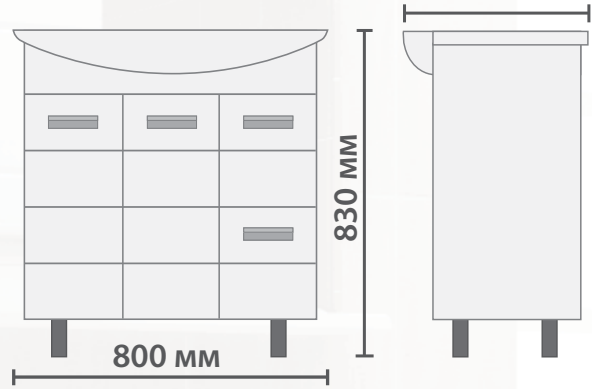

Vento 800
тумба с раковиной

Боковины: влагостойкая ЛДСП (Кronospan, Австрия-Россия).

Фасад: ЛМДФ (Кроноспан, Австрия-Россия) с высокоглянцевой пленкой ПВХ повышенной белизны.