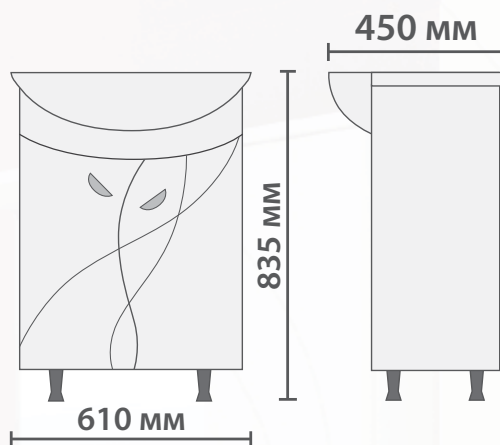

Faina 1-600
тумба с раковиной