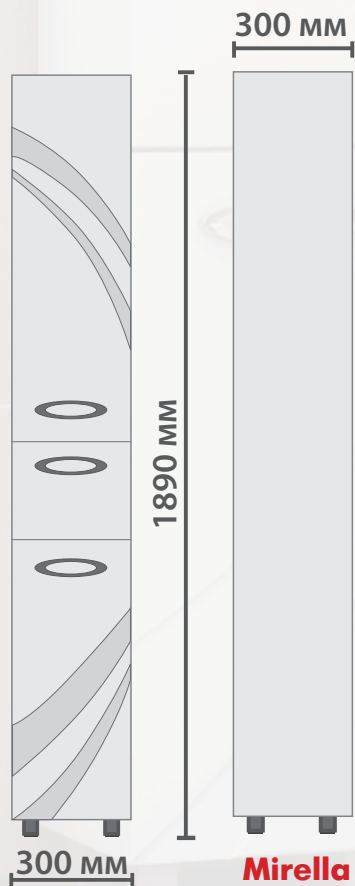

**MIRELLA 800**

**Mirella 800**  
зеркало со спотом

**Mirella 800**  
тумба с раковиной

**Боковины:** влагостойкая ЛДСП (Кроноспан, Австрия-Россия).

**Фасад:** ЛМДФ (Кроноспан, Австрия-Россия) с высокоглянцевой пленкой ПВХ повышенной белизны.