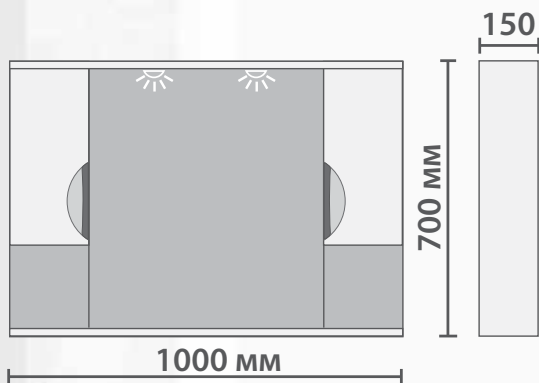

Jika 1000

зеркало со спотом