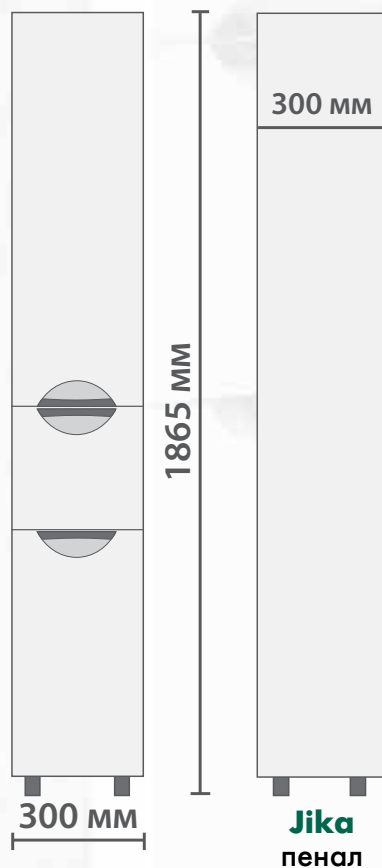

Jika
пенал

JIKA 600