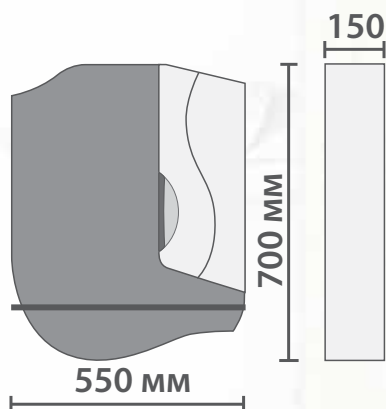

Одна полка из ЛДСП.

Ручка металлическая хромированная.

Опоры конус, регулируемые.

Керамическая раковина.

**Тумба выпускается также в размере 400**

**Callao 400**  
тумба с раковиной

**CALLAO 450**

**CALLAO 550**