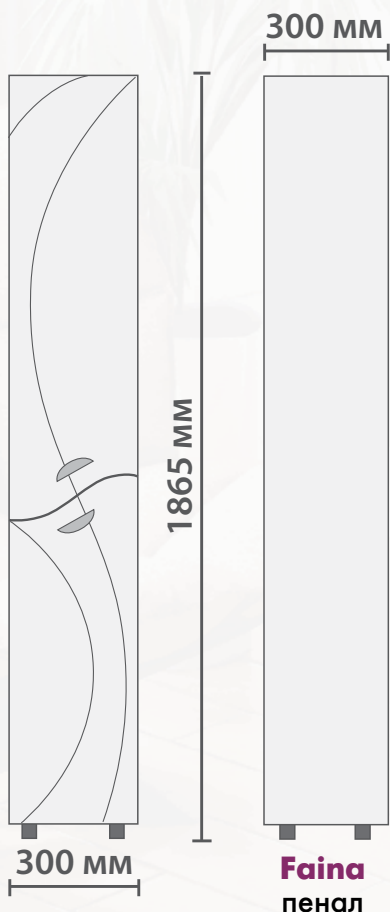

**FAINA 600**

**FAINA 800**

**Боковины:** влагостойкая ЛДСП (Kronospan, Австрия-Россия).

**Фасад:** ЛМДФ (Kronospan, Австрия-Россия) с высокоглянцевой пленкой ПВХ повышенной белизны.

**Зеркало:**

- Две дверцы.
- Петли с механизмом плавного закрывания.
- Влагостойкое зеркальное полотно с фасетом.
- 2 светодиодных светильника, включатель с розеткой.
- Ручка металлическая хромированная.
- 4 стеклянные полки.