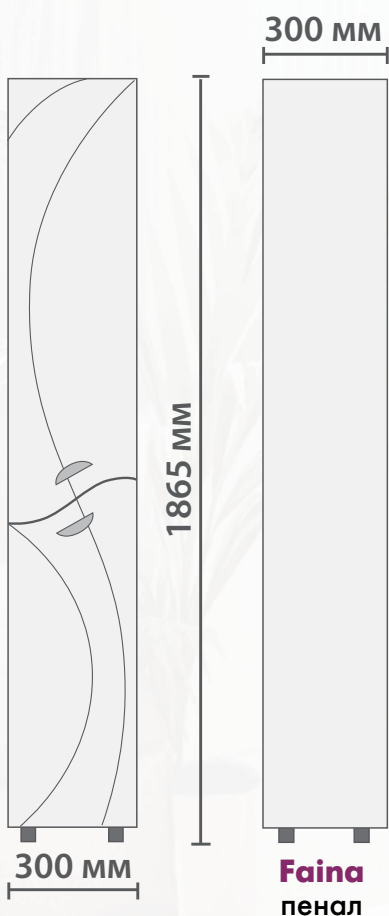

Faina
пенал

Зеркало:

Шкафчик слева. Одна дверца.
Петли с механизмом плавного закрывания.
Влагостойкое зеркальное полотно с фасетом.
Светодиодный светильник, включатель с розеткой.
Ручка металлическая хромированная.
2 стеклянные полки.

Тумба с раковиной:

Два ящика, одна дверца.
Направляющие полного выдвижения.
Петли с механизмом плавного закрывания.
Одна полка из ЛДСП.
Ручки металлические хромированные.
Опоры конус, регулируемые.
Керамическая раковина.

Комплект можно дополнить напольным пеналом

Пенал:

Две дверцы.
Петли с механизмом плавного закрывания.
Ручки металлические хромированные.
3 стеклянные полки.
Универсальное (левое/правое) исполнение.

К данной тумбе также подойдет