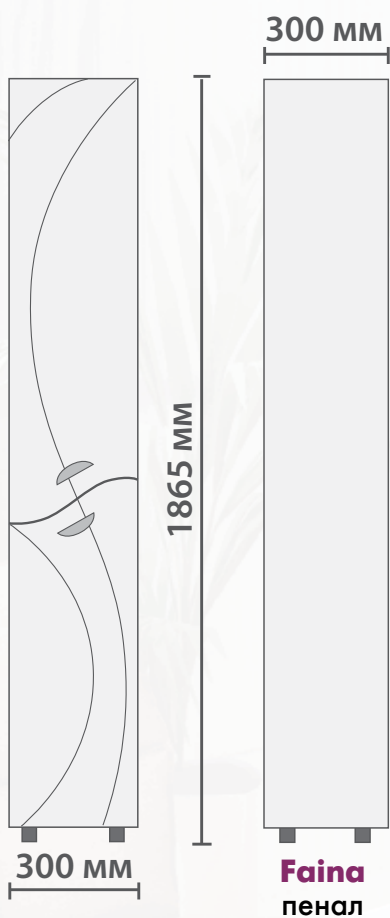

Faina
пенал

Зеркальный шкаф:

Две дверцы.

Петли с механизмом плавного закрывания.

Влагостойкое зеркальное полотно с пескоструйным рисунком.

Ручка металлическая хромированная.

4 стеклянные полки.

Тумба с раковиной:

Две дверцы.

Петли с механизмом плавного закрывания.

Одна полка из ЛДСП.

Ручки металлические хромированные.

Опоры конус, регулируемые.

Керамическая раковина.

Комплект можно дополнить напольным пеналом

Пенал:

Две дверцы.

Петли с механизмом плавного закрывания.

Ручки металлические хромированные.

3 стеклянные полки.

Универсальное (левое/правое) исполнение.

К данной тумбе также подойдет