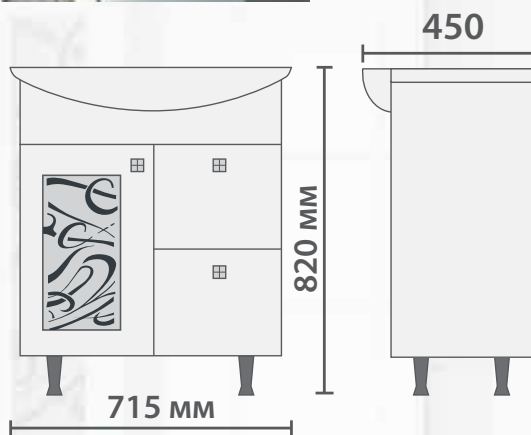

Provans 700
тумба с раковиной

Боковины: влагостойкая ЛДСП (Kronospan, Австрия-Россия).

Фасад: ЛМДФ (Kronospan, Австрия-Россия) с высокоглянцевой пленкой ПВХ повышенной белизны.

Вставки из зеркального полотна с изящным рисунком амальгамой.