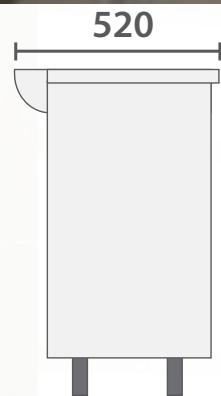

**VENTO 800**

**VENTO 1000**

**Vento 1000**  
зеркало со спотом

**Vento 1050**  
тумба с раковиной

**Боковины:** влагостойкая ЛДСП (Kronospan, Австрия-Россия).

**Фасад:** ЛМДФ (Kronospan, Австрия-Россия) с высокоглянцевой пленкой ПВХ повышенной белизны.