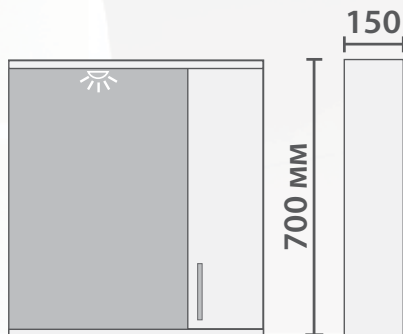

#### **Зеркальный шкаф:**

Две дверцы.

Петли с механизмом плавного закрывания.

Влагостойкое зеркальное полотно.

Ручка металлическая хромированная.

4 стеклянные полки.

**VITO 650**

**Vito 650 лев.**  
зеркало со спотом