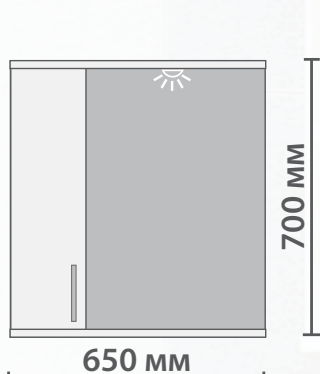

#### **Зеркальный шкаф:**

Две дверцы.

Петли с механизмом плавного закрывания.

Влагостойкое зеркальное полотно.

Ручка металлическая хромированная.

4 стеклянные полки.

**VITO 650**

**Vito 650 лев.**  
зеркало со спотом