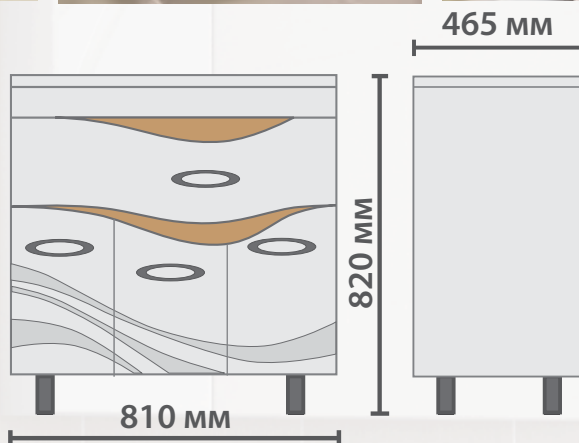

Mirella 800
тумба с раковиной

Боковины: влагостойкая ЛДСП (Кроноспан, Австрия-Россия).

Фасад: ЛМДФ (Кроноспан, Австрия-Россия) с высокоглянцевой пленкой ПВХ повышенной белизны.