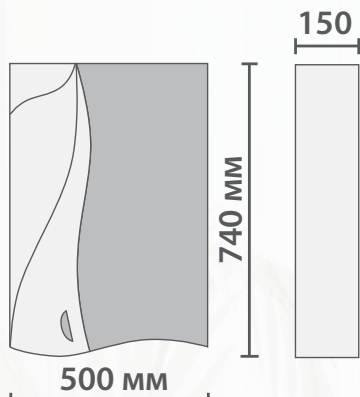

Faina 1-500
зеркальный шкаф