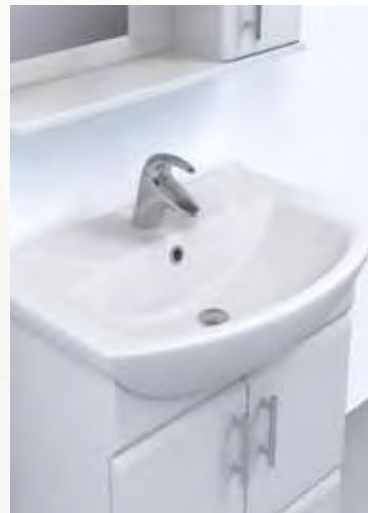

#### **Зеркальный шкаф:**

Две дверцы.

Петли с механизмом плавного закрывания.

Влагостойкое зеркальное полотно.

Ручка металлическая хромированная.

4 стеклянные полки.

**VITO 650**

**Vito 650 лев.**  
зеркало со спотом