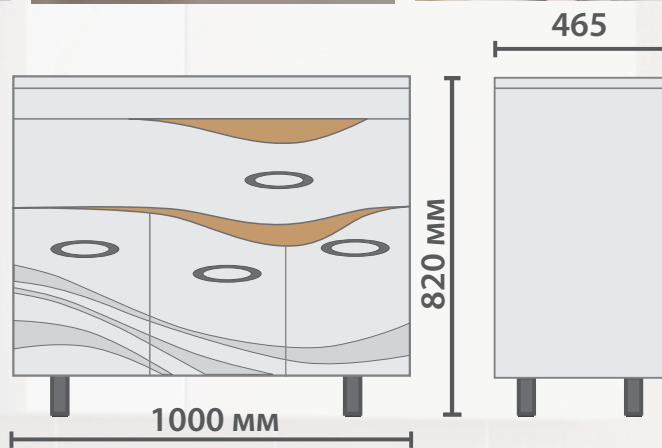

**MIRELLA 800**

**MIRELLA 1000**

**Mirella 1000**  
зеркало со спотом

**Mirella 1000**  
тумба с раковиной

**Боковины:** влагостойкая ЛДСП (Kronospan, Австрия-Россия).

**Фасад:** ЛМДФ (Kronospan, Австрия-Россия) с высокоглянцевой пленкой ПВХ повышенной белизны.