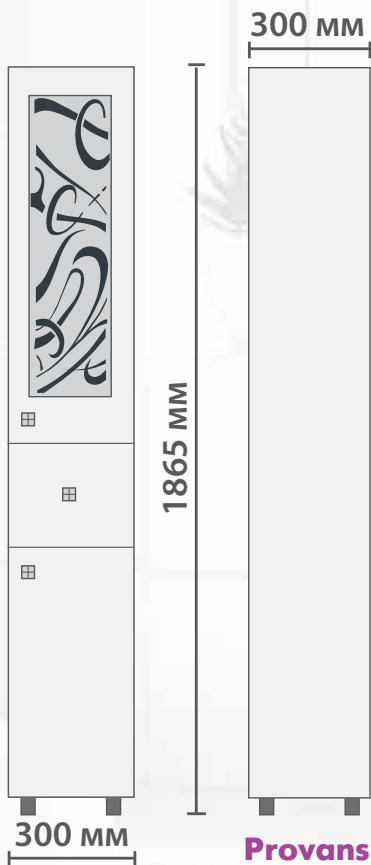

Provans
пенал

Зеркало:

Шкафчик слева. Одна дверца.

Петли с механизмом плавного закрывания.

Влагостойкое зеркальное полотно с факетом.

Светодиодный светильник, выключатель с розеткой.

Ручка металлическая хромированная.

2 стеклянные полки.

Тумба напольная с раковиной:

Две дверцы.

Петли с механизмом плавного закрывания.

Одна полка из ЛДСП.

Ручки металлические хромированные.

Опоры конус, регулируемые.

Керамическая раковина.

Комплект можно дополнить напольным пеналом

Пенал:

Один ящик, две дверцы.

Направляющие полного выдвижения.

Петли с механизмом плавного закрывания.

Ручки металлические хромированные.

3 стеклянные полки.

Универсальное (левое/правое) исполнение.

PROVANS 550