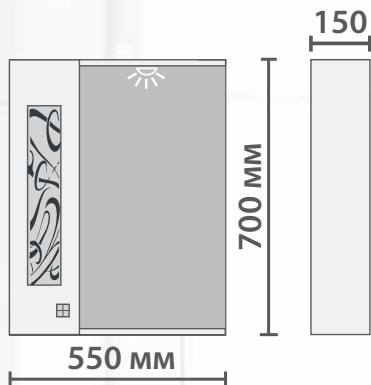

Provans 550 лев.
зеркало со спотом