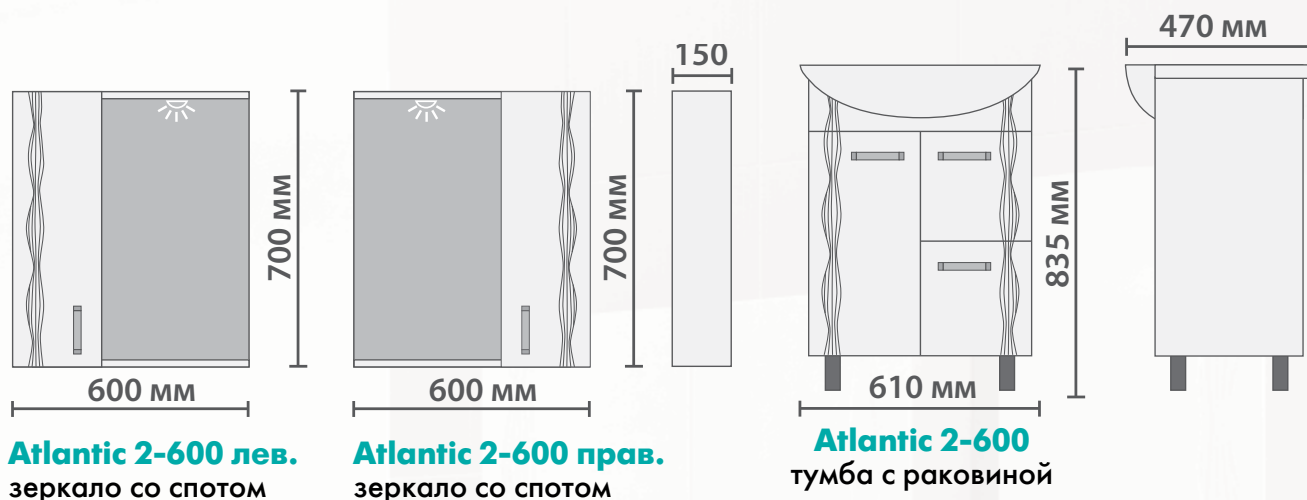

Боковины: влагостойкая ЛДСП (Кроносрап, Австрия-Россия).

Фасад: ЛМДФ (Кроносрап, Австрия-Россия) с высокоглянцевой пленкой ПВХ повышенной белизны.

Atlantic 2-600 лев.
зеркало со спотом

Atlantic 2-600 прав.
зеркало со спотом

Atlantic 2-600
тумба с раковиной