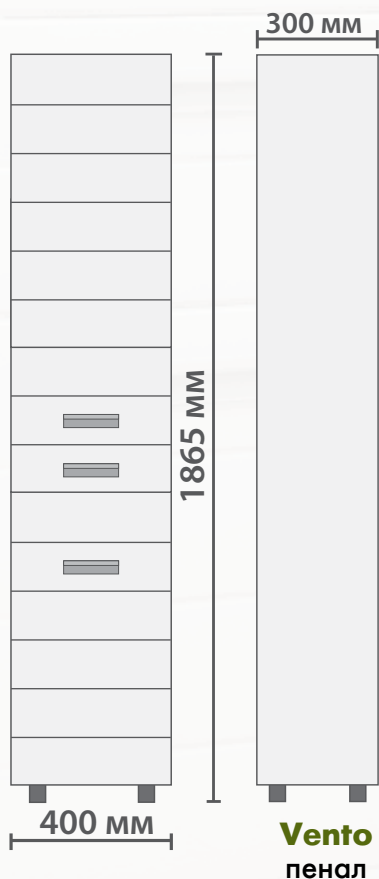

Боковины: влагостойкая ЛДСП (Кроноспан, Австрия-Россия).

Фасад: ЛМДФ (Кроноспан, Австрия-Россия) с высокоглянцевой пленкой ПВХ повышенной белизны.

Vento
пенал