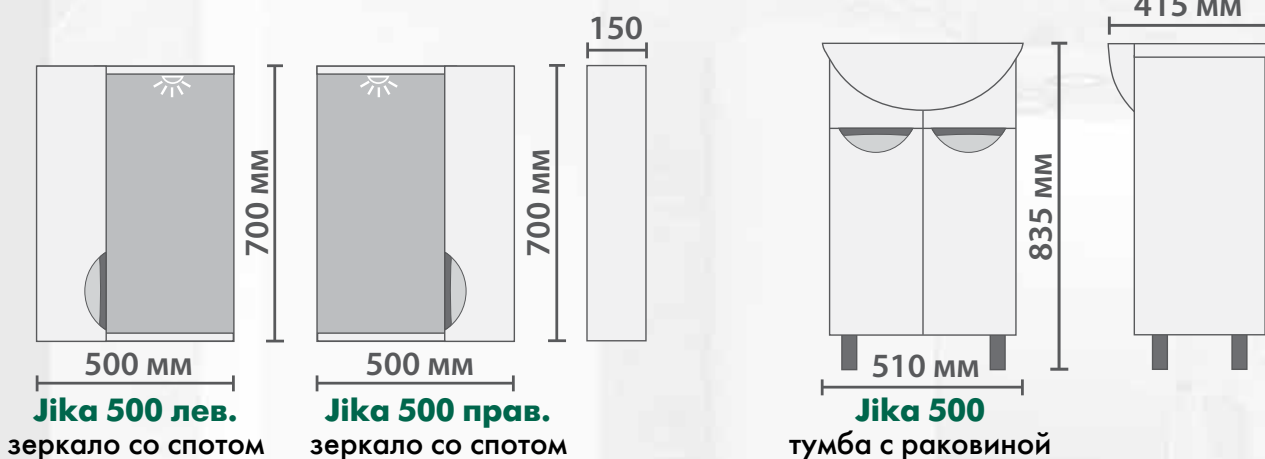

Боковины: влагостойкая ЛДСП (Kronospan, Австрия-Россия).

Фасад: ЛМДФ (Kronospan, Австрия-Россия) с высокоглянцевой пленкой ПВХ повышенной белизны.