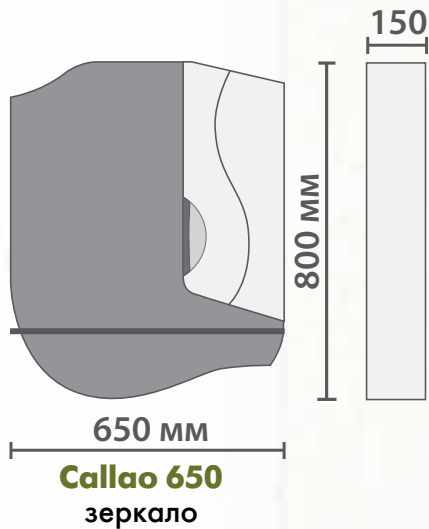

Боковины: влагостойкая ЛДСП (Kronospan, Австрия-Россия).

Фасад: ЛМДФ (Kronospan, Австрия-Россия) с высокоглянцевой пленкой ПВХ повышенной белизны.

Зеркало:

Шкафчик справа. Одна дверца.
Петли с механизмом плавного закрывания.
Ручка металлическая хромированная.
Влагостойкое зеркальное полотно.
2 стеклянные полки.

Тумба с раковиной:

Один ящик, две дверцы.
Направляющие полного выдвижения
Петли с механизмом плавного закрывания.
Ручки металлические хромированные.
Опоры конус, регулируемые.
Керамическая раковина.

CALLAO 650