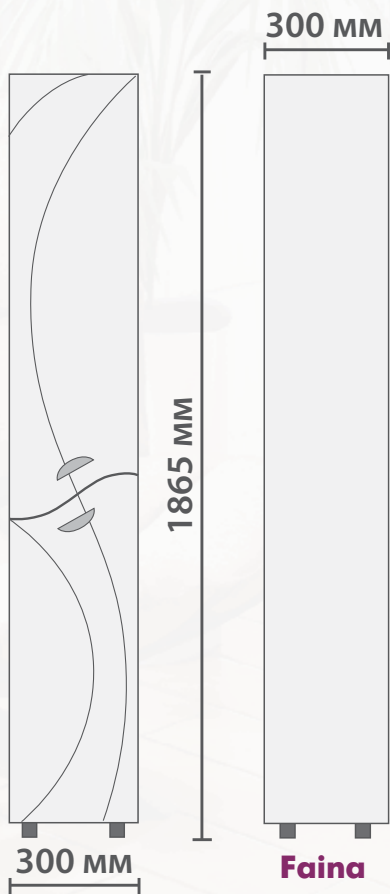

Faina
пенал

Зеркало:

- Шкафчик слева. Одна дверца.
- Петли с механизмом плавного закрывания.
- Влагостойкое зеркальное полотно с фасетом.
- Светодиодный светильник, включатель с розеткой.
- Ручка металлическая хромированная.
- 2 полки из ЛДСП.

Тумба с раковиной:

- Две дверцы.
- Петли с механизмом плавного закрывания.
- Одна полка из ЛДСП.
- Ручки металлическая хромированная.
- Опоры конус, регулируемые.
- Керамическая раковина.

Комплект можно дополнить напольным пеналом

Пенал:

- Две дверцы.
- Петли с механизмом плавного закрывания.
- Ручки металлические хромированные.
- 3 стеклянные полки.
- Универсальное (левое/правое) исполнение.