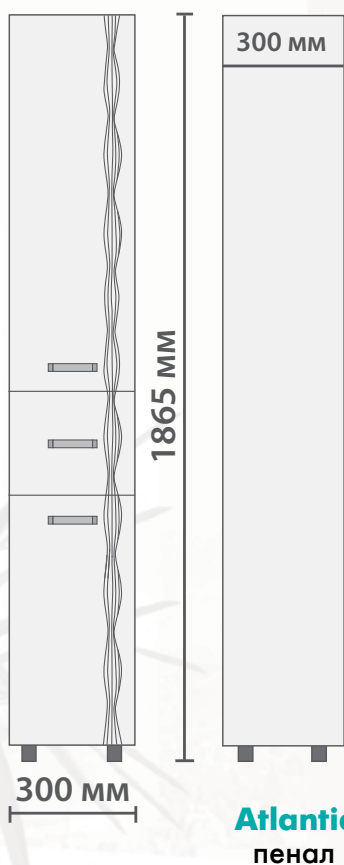

Atlantic
пенал

Зеркало:

Левое/правое исполнение шкафчика. Одна дверца.

Петли с механизмом плавного закрывания.

Влагостойкое зеркальное полотно с фасетом.

Светодиодный светильник, включатель с розеткой.

2 полки из ЛДСП.

Два варианта исполнения зеркала: с подсветкой, без подсветки.

Тумба с раковиной:

Два ящика, одна дверца.

Направляющие полного выдвижения.

Петли с механизмом плавного закрывания.

Одна полка из ЛДСП.

Опоры квадратные, регулируемые.

Керамическая раковина.

Два варианта исполнения тумбы: без бельевой корзины, с бельевой корзиной.

Комплект можно дополнить напольным пеналом

Пенал:

Один ящик, две дверцы.

Направляющие полного выдвижения.

Петли с механизмом плавного закрывания.

2 полки из ЛДСП.

Бельевая корзина.

Универсальное (левое/правое) исполнение.