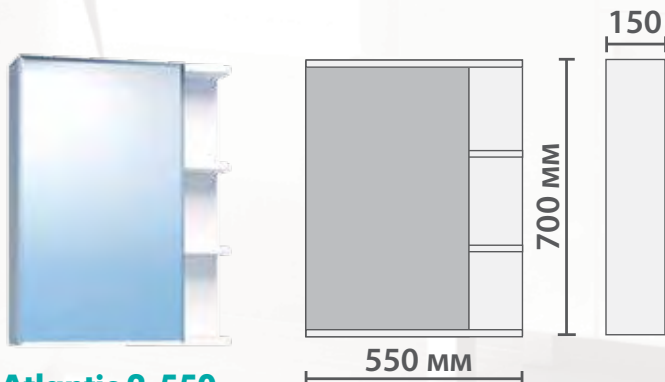

К данной тумбе также подойдет

Atlantic 2-550
зеркальный шкаф

Зеркальный шкаф:

Левое/правое исполнение шкафчика.

Одна дверца.

Петли с механизмом плавного закрывания.

Влагостойкое зеркальное полотно с факетом.

2 полки из ЛДСП.

2 полка из ЛМДФ.