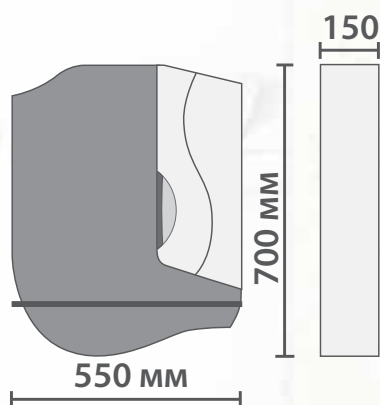

Callao 550
зеркало