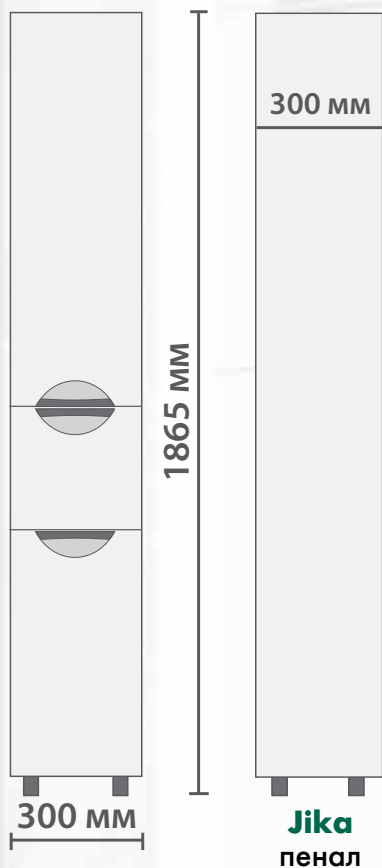

Боковины: влагостойкая ЛДСП (Kronospan, Австрия-Россия).

Фасад: ЛМДФ (Kronospan, Австрия-Россия) с высокоглянцевой пленкой ПВХ повышенной белизны.

Зеркало:

- Две дверцы
- Петли с механизмом плавного закрывания.
- Влагостойкое зеркальное полотно с фасетом.
- 2 светодиодных светильника, включатель с розеткой.
- Ручки металлические хромированные.
- 2 полки из ЛДСП.

Тумба с раковиной:

- Три дверцы.
- Петли с механизмом плавного закрывания.
- 2 полки из ЛДСП.
- Ручки металлические хромированные.
- Опоры квадратные, регулируемые.
- Керамическая раковина.

Комплект можно дополнить напольным пеналом

Пенал:

- Один ящик, две дверцы.
- Направляющие полного выдвижения.
- Петли с механизмом плавного закрывания.
- Ручки металлические хромированные.
- 2 полки из ЛДСП.
- Бельевая корзина.
- Универсальное (левое/правое) исполнение.

Jika
пенал