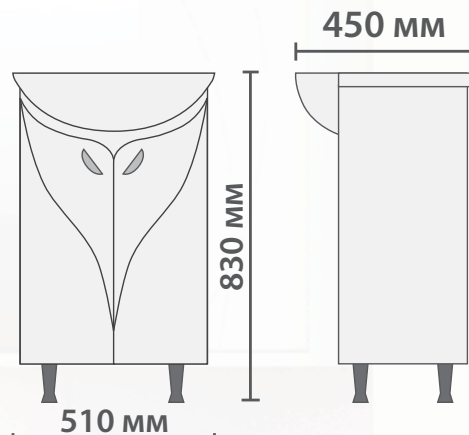

Faina 500
тумба с раковиной

Боковины: влагостойкая ЛДСП (Kronospan, Австрия-Россия).

Фасад: ЛМДФ (Kronospan, Австрия-Россия) с высокоглянцевой пленкой ПВХ повышенной белизны.