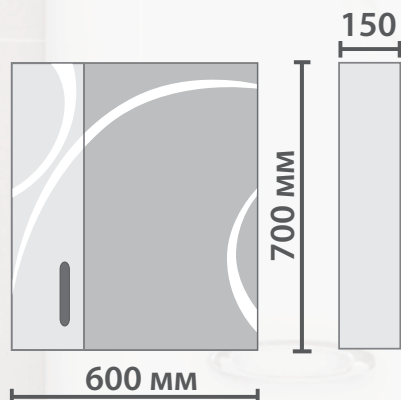

### Grand

**MIRELLA 600**

**Mirella 600**  
зеркальный шкаф

**Mirella 600**  
тумба с раковиной

**Боковины:** влагостойкая ЛДСП (Kronospan, Австрия-Россия).

**Фасад:** ЛМДФ (Kronospan, Австрия-Россия) с высокоглянцевой пленкой ПВХ повышенной белизны.