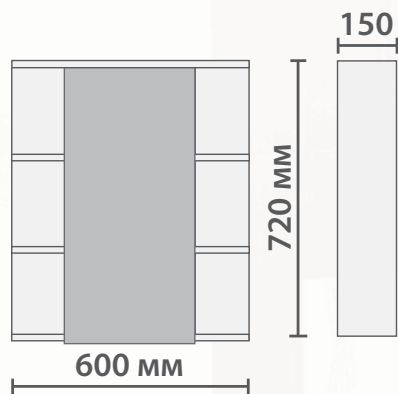

Боковины: влагостойкая ЛДСП (Кроносран, Австрия-Россия).

Фасад: ЛМДФ (Кроносран, Австрия-Россия) с высокоглянцевой пленкой ПВХ повышенной белизны.

Atlantic 2-600
зеркальный шкаф