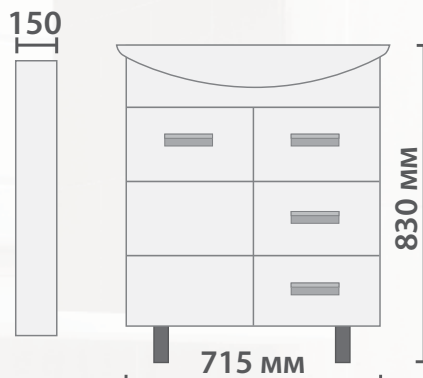

Vento 700
тумба с раковиной