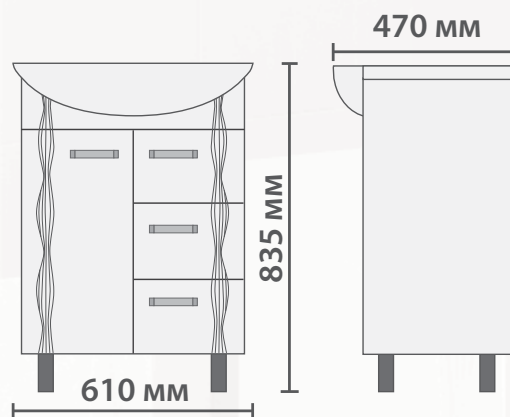

Atlantic 3-600
тумба с раковиной