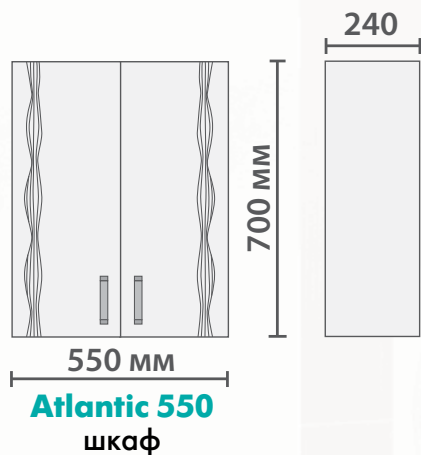

Боковины: влагостойкая ЛДСП (Кроноспан, Австрия-Россия).

Фасад: ЛМДФ (Кроноспан, Австрия-Россия) с высокоглянцевой пленкой ПВХ повышенной белизны.