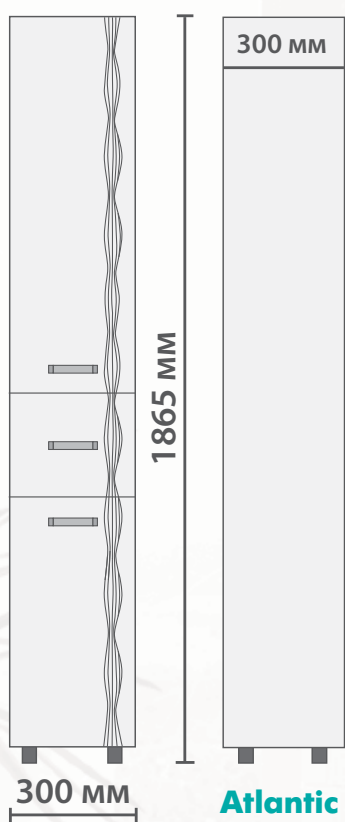

Atlantic
пенал

Зеркальный шкаф:

Одна дверца.

Петли с механизмом плавного закрывания.

2 полки из ЛДСП.

4 полки из ЛМДФ.

Тумба с раковиной:

Три ящика, одна дверца.

Направляющие полного выдвижения.

Петли с механизмом плавного закрывания.

Одна полка из ЛДСП.

Опоры квадратные, регулируемые.

Керамическая раковина.

Комплект можно дополнить напольным пеналом

Пенал:

Один ящик, две дверцы.

Направляющие полного выдвижения.

Петли с механизмом плавного закрывания.

2 полки из ЛДСП.

Бельевая корзина.

Универсальное (левое/правое) исполнение.

К данной тумбе также подойдет