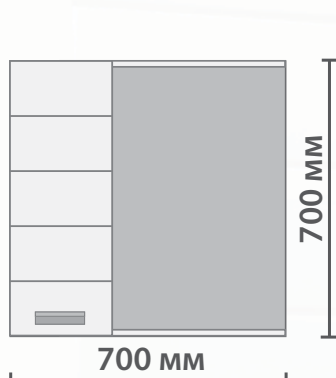

Vento 700 лев.
зеркало без подсветки