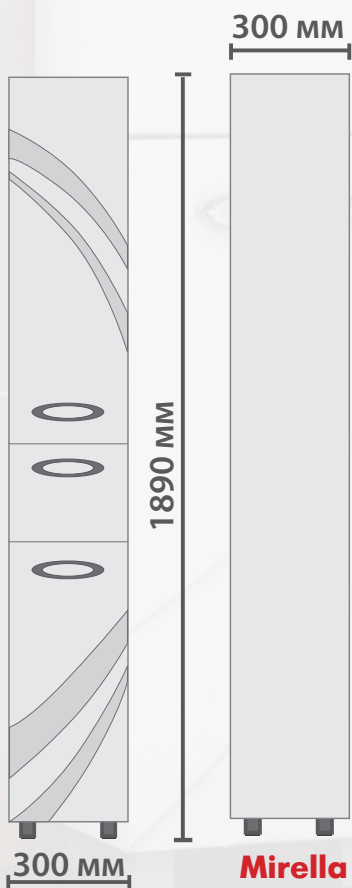

**MIRELLA 600**

**MIRELLA 700**

**Mirella 700**  
зеркальный шкаф

**Mirella 700**  
тумба с раковиной

**Боковины:** влагостойкая ЛДСП (Kronospan, Австрия-Россия).

**Фасад:** ЛМДФ (Kronospan, Австрия-Россия) с высокоглянцевой пленкой ПВХ повышенной белизны.