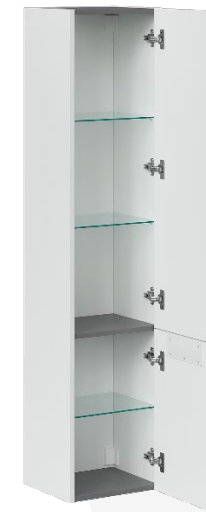

МЕБЕЛЬ ИЗ КОЛЛЕКЦИИ

Тумба подвесная Астер 80.2Я/Aster 80.2Y

Белый (Палермо)
Арт. tpASTER80.2Y-43
Ш792хГ472хВ540мм

Тумба подвесная Астер 100.2Я/Aster 100.2Y

Белый (Палермо)
Арт. tpASTER100.2Y-43
Ш992хГ474хВ540мм

Зеркало с подсветкой Астер/Aster D800 АЛ/АЛ

Белый
Арт. zkASTER.D80-14
Ш800х50ГхВ800 мм

Пенал подвесной левый Астер 36.1Д/Л / Aster 36.1D/L

Белый
Арт. ppASTER36.L-43
Ш360хГ318хВ1600 мм

Пенал подвесной правый Астер 36.1Д/П / Aster 36.1D/R

Белый
Арт. ppASTER36.R-43
Ш360хГ318хВ1600 мм

Раковина Палермо 80

Арт. 10.230.00800.001
Ш515хГ335хВ150 мм

Раковина Палермо 100

Арт. 10.230.00800.001
Ш515хГ335хВ150 мм