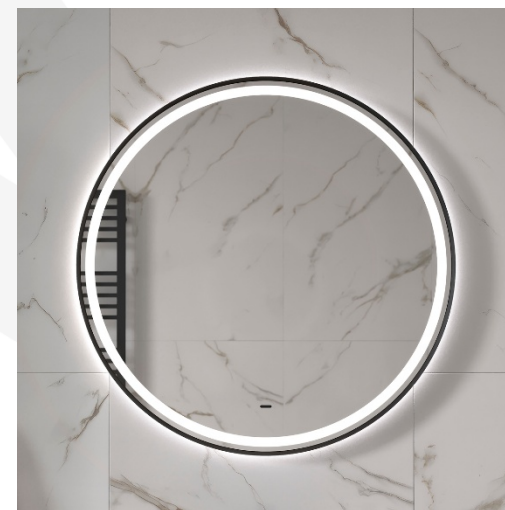

ЦВЕТ АМАРЕТТИ