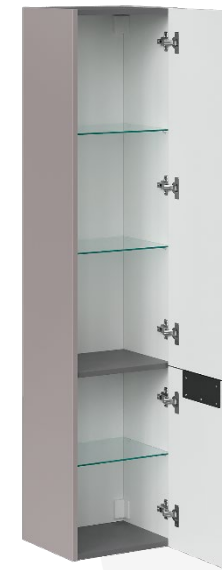

Пенал подвесной правый Астер 36.1Д/П / Aster 36.1D/R

Амаретти
Арт. ppASTER36.R-45
Ш360xГ318xВ1600 мм