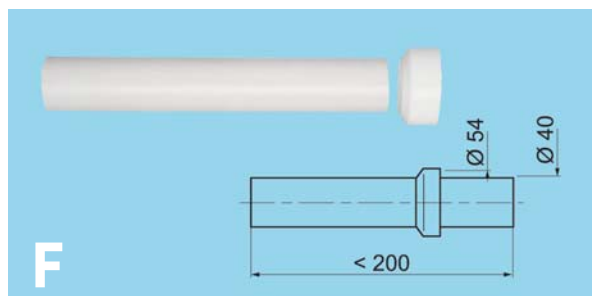

Аксессуары

	Арт.	Штрих-код	Упаковка
A - Пробка черная 47 с цепочкой 250 мм + винт M6 x 20 мм	SP9212	337553602208 4	пакет
B - Пробка черная 40 с цепочкой 250 мм	SP9213	337553602207 7	пакет
C - Пробка черная 55 с цепочкой 300 мм + винт M5 x 50 мм	SP9214	337553602358 6	пакет
D - Пробка черная 47 с захватом	39213001	337553603793 4	пакет
E - Пробка "Фрисби" универсальная, белая	39211003	337553603014 0	пакет
Пробка "Фрисби" универсальная, голубая	39222101	337553904042 9	пласт.пакет
Пробка "Фрисби" универсальная, фиолетовая	39222201	337553904043 6	пласт.пакет
Пробка "Фрисби" универсальная, зеленая	39222301	337553904044 3	пласт.пакет
Пробка "Фрисби" универсальная, оранжевая	39222401	337553904045 0	пласт.пакет
F - Трубка отводная с розеткой 40 L = 200 мм	SP9361	337553010481 6	пакет
G - Переходник внешний 1" 1/4 - внутренний 1" 1/2	39450001		пакет
H - Переходник внешний 1" 1/2 - внутренний 1" 1/4	39451001		пакет
I - Отвод для стиральной машины 1" 1/2 x 40	AS1040		пакет