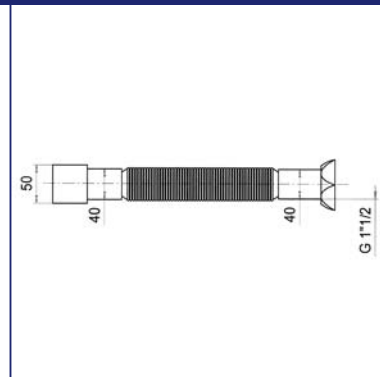

Арт.	Упаковка
Гофрированная труба 1" 1/2 x 40/50 L = 800 мм	GT 1045	пакет
Гофрированная труба 1" 1/2 x 40/50 L = 1200 мм	GT 1145	пакет
Гофрированная труба 1" 1/2 x 40 L = 800 мм	GT 1040	пакет
Гофрированная труба 1" 1/2 x 40 L = 1200 мм	GT 1140	пакет
Гофрированная труба 1" 1/2 x 32/40 L = 800 мм	GT1034	пакет
Гофрированная труба 1" 1/2 x 32/40 L = 1200 мм	GT1134	пакет