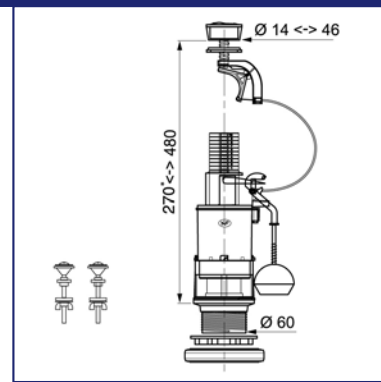

Сливной механизм двухрежимный "MW"	Арт. 14011007	Штрих-код 337553906774 7	Упаковка пакет