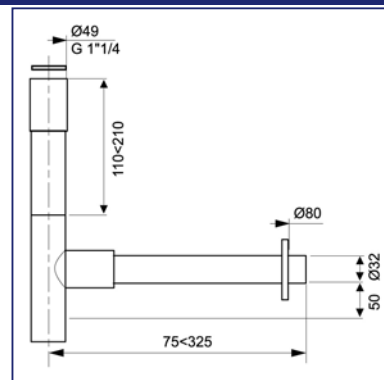

Сифон "Цилиндр" 1 1/4 x 32 без выпуска, латунь

Арт. Штрих-код
31570004 337553906789 1

Упаковка
коробка