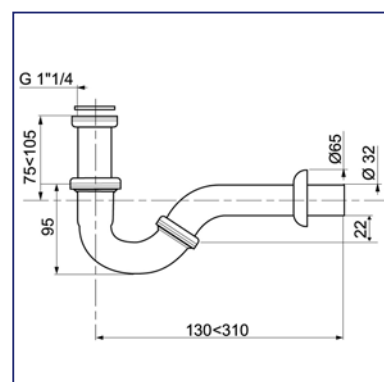

### Сифон "S"

Латунь хромированная  
 Регулируется по высоте от 75 до 105 мм  
 С розеткой  $\varnothing 65$  мм  
 Гидрозатвор: 55 мм  
 Отверстие слива 1" 1/4  
 Выход  $\varnothing 32$   
 Без выпуска