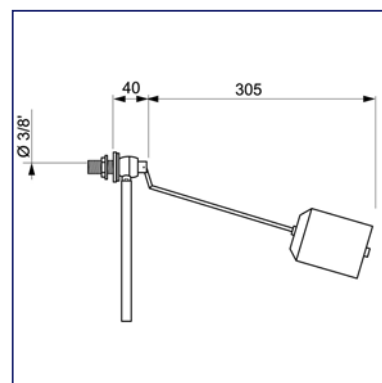

Заливной клапан, горизонтальный 3/8 ", латунь	Арт. F2	Штрих-код 3375530096018	Упаковка пакет