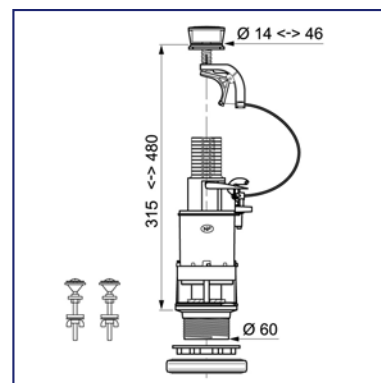

Сливной механизм одnoreжимный "MD"	Арт. 12070003	Штрих-код 337553906771 6	Упаковка пакет