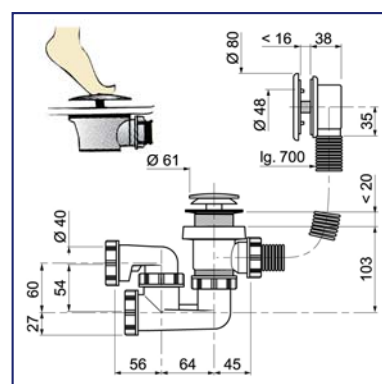

Слив перелив "Квик Клак" для ванны с сифоном
Арт. **34760506** Штрих-код 337553602983 0 Упаковка пакет
Слив-перелив "Квик Клак" б/сифона для ванны
Арт. **SP760099** Штрих-код 337553600395 3 Упаковка пакет