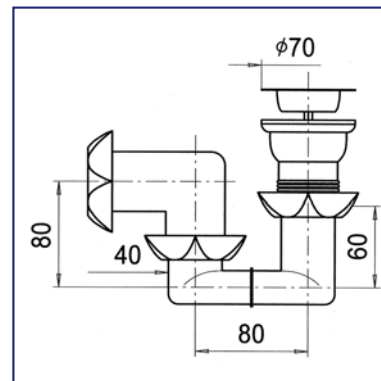

### Сифон для душевого поддона регулируемый, плоский

1" 1/2 x 40  
 Сифон, ориентируемый по горизонтали и вертикали  
 Решетка: нержавеющая сталь Ø 70  
 Гидрозатвор: 55 мм

Сифон регулируемый для поддона 1" 1/2 x 40