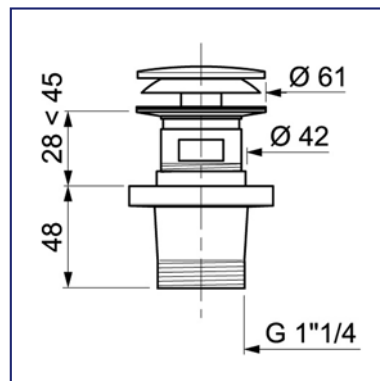

Выпуск "Квик-кляк" 1" 1/4 Ø65	Арт. 32500206	Штрих-код 33755396783 9	Упаковка пакет