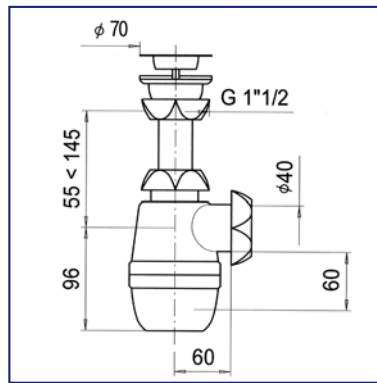

Арт. **SG1100**

Упаковка пакет