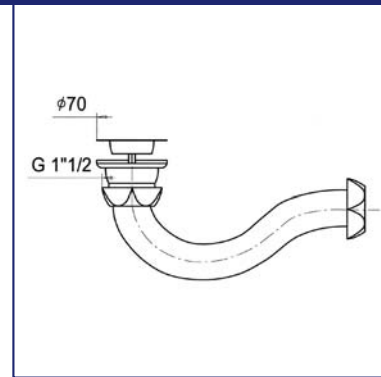

Арт. **SD 1000**

Упаковка пакет