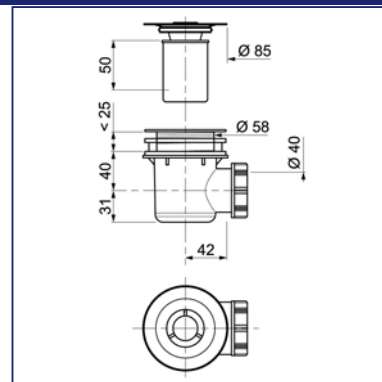

Сифон для поддона "Турбийон" 60 x 40

Арт.

34060004

Штрих-код

337553603555 8

Упаковка

пакет