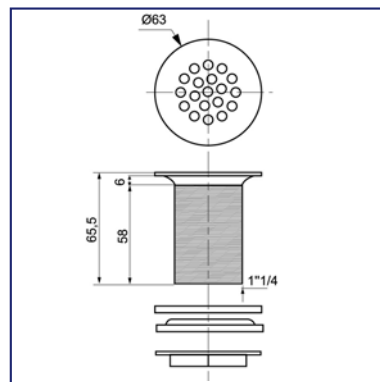

Выпуск "Модерн" 1" 1/4 Ø63, латунь	Арт. 32040001	Штрих-код 337553905405 1	Упаковка коробка