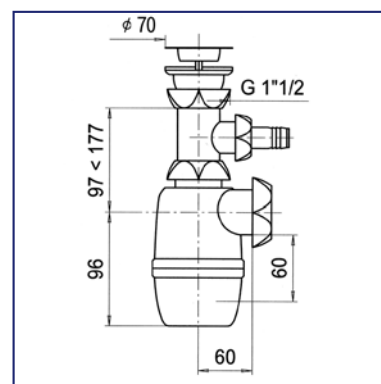

Арт.	Упаковка
Сифон "Минор" 1" 1/2 x 40 с отв. для ст./м	SM1210	пакет
Сифон "Минор" 1" 1/2 x 40 с отв. для ст./м и гофр. трубой 40 x 40 L = 80 см	SM1201	пакет
Сифон "Минор" 1" 1/2 x 40 с отв. для ст./м и гофр. трубой 40 x 40/50 L = 80 см	SM1202	пакет
Сифон "Минор" 1" 1/2 x 40 с отв. для ст./м и трубой 200 мм с розеткой	SM1203	пакет