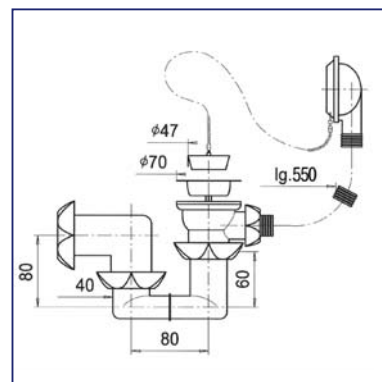

Арт.
SW1201

Упаковка
пакет