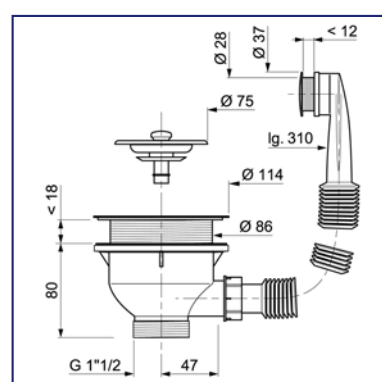

Слив-перелив для мойки $\varnothing 114$

Арт. **32490506**

Штрих-код 33755360353 43

Упаковка пакет