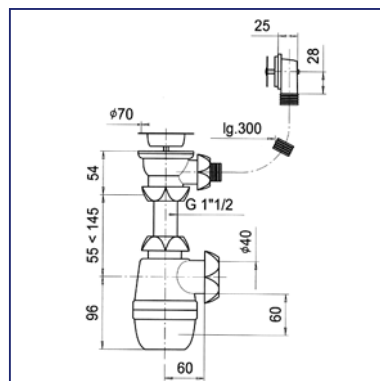

Сифон "Гранд" 1" 1/2 x 40 с переливом для мойки	Арт. SG1740	Упаковка пакет