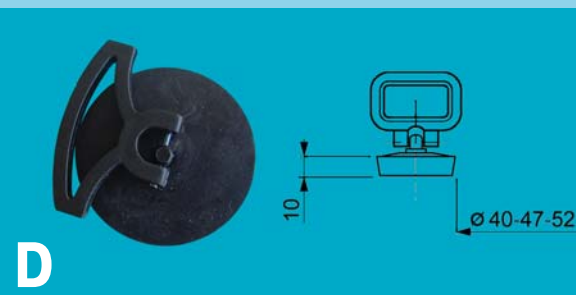

Аксессуары

	Арт.	Штрих-код	Упаковка
A - Пробка черная 47 с цепочкой 250 мм + винт M6 x 20 мм	SP9212	337553602208 4	пакет
B - Пробка черная 40 с цепочкой 250 мм	SP9213	337553602207 7	пакет
C - Пробка черная 55 с цепочкой 300 мм + винт M5 x 50 мм	SP9214	337553602358 6	пакет
D - Пробка черная 47 с захватом	39213001	337553603793 4	пакет
E - Пробка "Фрисби" универсальная, белая	39211003	337553603014 0	пакет
Пробка "Фрисби" универсальная, голубая	39222101	337553904042 9	пласт.пакет
Пробка "Фрисби" универсальная, фиолетовая	39222201	337553904043 6	пласт.пакет
Пробка "Фрисби" универсальная, зеленая	39222301	337553904044 3	пласт.пакет
Пробка "Фрисби" универсальная, оранжевая	39222401	337553904045 0	пласт.пакет
F - Трубка отводная с розеткой 40 L = 200 мм	SP9361	337553010481 6	пакет
G - Переходник внешний 1" 1/4 - внутренний 1" 1/2	39450001		пакет
H - Переходник внешний 1" 1/2 - внутренний 1" 1/4	39451001		пакет
I - Отвод для стиральной машины 1" 1/2 x 40	AS1040		пакет