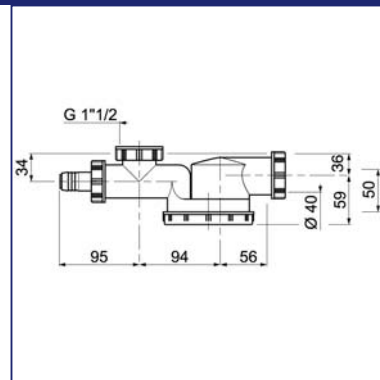

Сифон сверхплоский "Эспас" 1 1/2 x 40 с отв.для ст./м без выпуска

Арт. **31000006**

Штрих-код 337553603081 2

Упаковка пакет