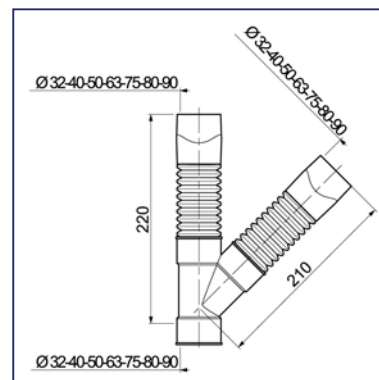

Гибкое соединение "Мажикуд"®  
У-образный

∅ 32, ∅ 40, ∅ 50

Эластомер

Манжета: ABS

Соединение внешнее-внешнее

Легко устанавливается: клей ПВА или силикон

Заменяет до 6 жестких соединений

	Арт.	Штрих-код	Упаковка
Соединение гибкое "Мажикуд" У-образн, ∅ 32	<b>79012002</b>	337553906098 4	пакет
Соединение гибкое "Мажикуд" У-образн, ∅ 40	<b>79011003</b>	337553906099 1	пакет
Соединение гибкое "Мажикуд" У-образн, ∅ 50	<b>79013002</b>	337553906100 4	пакет