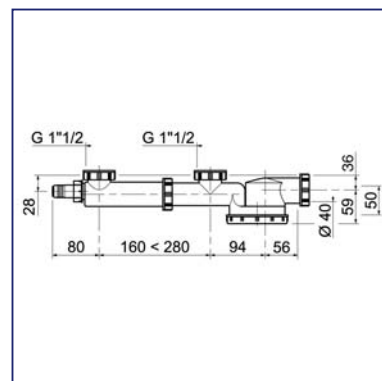

Сифон сверхплоский "Эспас" 1 1/2 x 40 с отв.для ст./м для 2-й мойки без выпусков

Арт. **33000005**

Штрих-код 337553603091 1

Упаковка пакет