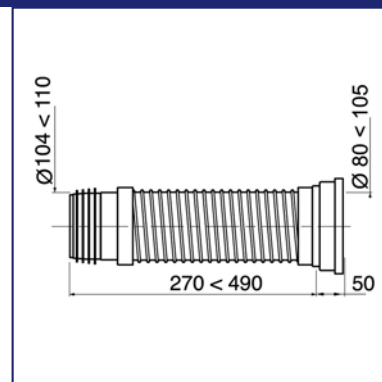

### Армированная труба для унитаза "Жолифлекс"

Соединение с унитазом: 80 - 105 мм  
 Соединение с канализацией: 104 - 110 мм  
 Заменяет любой жесткий слив  
 Система "push-fit"  
 Материал: ПВХ  
 Гладкая внутренняя поверхность, оптимальная скорость слива