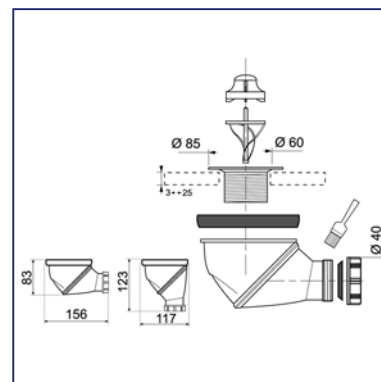

Сифон "Джеймс" 90 x 40 мультипозиционный

Арт. **34230005** Штрих-код 337553906303 9

Упаковка пакет

Арт. **34220005** Штрих-код 337553907408 0

Упаковка пакет

Арт. **34210003** Штрих-код 337553907409 7

Упаковка пакет