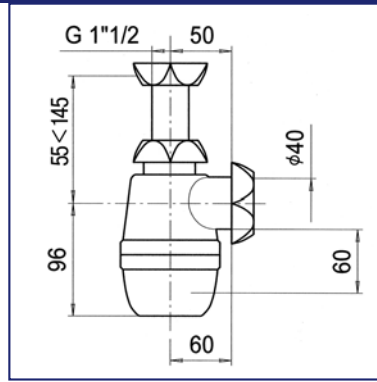

### Сифон "Гранд" без выпуска

Регулируется по высоте от 55 до 145 мм  
 Гидрозатвор: 60 мм  
 Отверстие слива 1" 1/2  
 Выход  $\varnothing 40$  мм  
 Без выпуска

Сифон "Гранд" 1" 1/2 x 40 без выпуска

Арт. **SG1000**