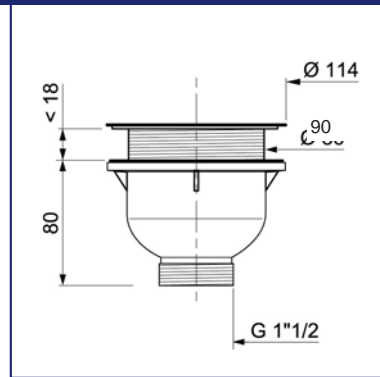

Выпуск 1" 1/2 Ø90	Арт. 32480403	Штрих-код 337553603454 4	Упаковка пакет