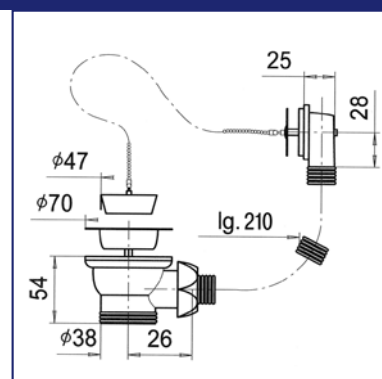

Слив-перелив для мойки $\varnothing 70$ мм

Арт. **PS7000**

Упаковка пакет