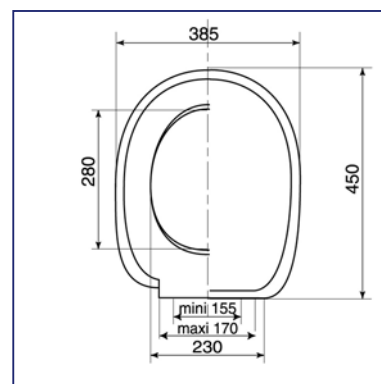

Сиденье "Фан", белое

Арт.
21380001

Штрих-код
3375536038887

Упаковка
пленка