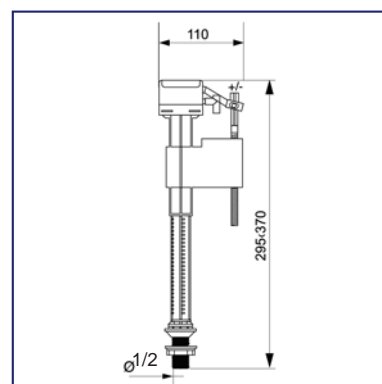

Заливной клапан "Компакт", вертикальный 1/2", латунь	Арт. 16140001	Штрих-код 337553905729 8	Упаковка пакет
Заливной клапан "Компакт", вертикальный 1/2", пластик	16100004	337553906775 4	пакет