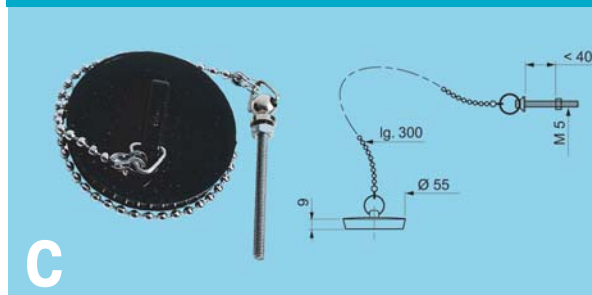

Аксессуары

	Арт.	Штрих-код	Упаковка
A - Пробка черная 47 с цепочкой 250 мм + винт M6 x 20 мм	SP9212	337553602208 4	пакет
B - Пробка черная 40 с цепочкой 250 мм	SP9213	337553602207 7	пакет
C - Пробка черная 55 с цепочкой 300 мм + винт M5 x 50 мм	SP9214	337553602358 6	пакет
D - Пробка черная 47 с захватом	39213001	337553603793 4	пакет
E - Пробка "Фрисби" универсальная, белая	39211003	337553603014 0	пакет
Пробка "Фрисби" универсальная, голубая	39222101	337553904042 9	пласт.пакет
Пробка "Фрисби" универсальная, фиолетовая	39222201	337553904043 6	пласт.пакет
Пробка "Фрисби" универсальная, зеленая	39222301	337553904044 3	пласт.пакет
Пробка "Фрисби" универсальная, оранжевая	39222401	337553904045 0	пласт.пакет
F - Трубка отводная с розеткой 40 L = 200 мм	SP9361	337553010481 6	пакет
G - Переходник внешний 1" 1/4 - внутренний 1" 1/2	39450001		пакет
H - Переходник внешний 1" 1/2 - внутренний 1" 1/4	39451001		пакет
I - Отвод для стиральной машины 1" 1/2 x 40	AS1040		пакет