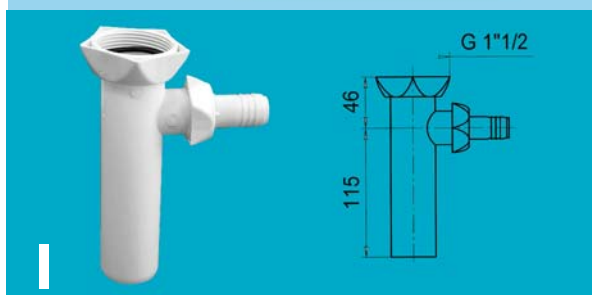

Аксессуары

	Арт.	Штрих-код	Упаковка
A - Пробка черная 47 с цепочкой 250 мм + винт M6 x 20 мм	SP9212	337553602208 4	пакет
B - Пробка черная 40 с цепочкой 250 мм	SP9213	337553602207 7	пакет
C - Пробка черная 55 с цепочкой 300 мм + винт M5 x 50 мм	SP9214	337553602358 6	пакет
D - Пробка черная 47 с захватом	39213001	337553603793 4	пакет
E - Пробка "Фрисби" универсальная, белая	39211003	337553603014 0	пакет
Пробка "Фрисби" универсальная, голубая	39222101	337553904042 9	пласт.пакет
Пробка "Фрисби" универсальная, фиолетовая	39222201	337553904043 6	пласт.пакет
Пробка "Фрисби" универсальная, зеленая	39222301	337553904044 3	пласт.пакет
Пробка "Фрисби" универсальная, оранжевая	39222401	337553904045 0	пласт.пакет
F - Трубка отводная с розеткой 40 L = 200 мм	SP9361	337553010481 6	пакет
G - Переходник внешний 1" 1/4 - внутренний 1" 1/2	39450001		пакет
H - Переходник внешний 1" 1/2 - внутренний 1" 1/4	39451001		пакет
I - Отвод для стиральной машины 1" 1/2 x 40	AS1040		пакет