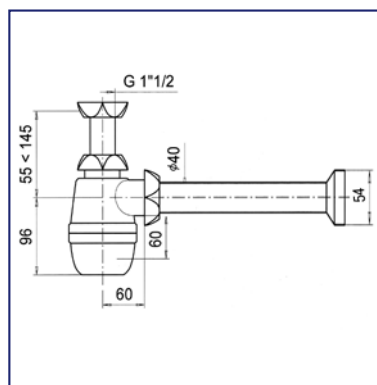

Сифон "Гранд" 1" 1/2 x 40 с гофр. трубой 40 x 40 L = 80 см  
 Сифон "Гранд" 1" 1/2 x 40 с гофр. трубой 40 x 40/50 L = 80 см

Арт. **SG1101**  
**SG1102**

Упаковка пакет  
пакет

### Сифон "Гранд" с трубой 200 мм

Регулируется по высоте от 55 до 145 мм  
 Гидрозатвор: 60 мм  
 Отверстие слива 1" 1/2  
 Выход  $\varnothing 40$  мм  
 С выпуском  
 Решетка: нержавеющая сталь  
 Труба  $\varnothing 40$  L = 200 мм с розеткой