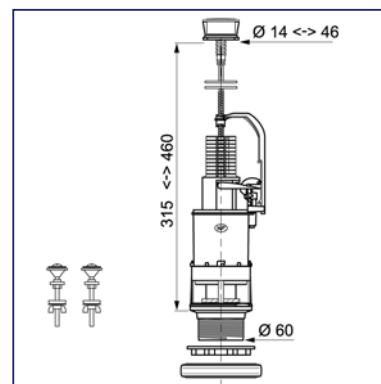

Сливной механизм "MP", классическая кнопка	Арт. 12030014	Штрих-код 337553906959 8	Упаковка пакет