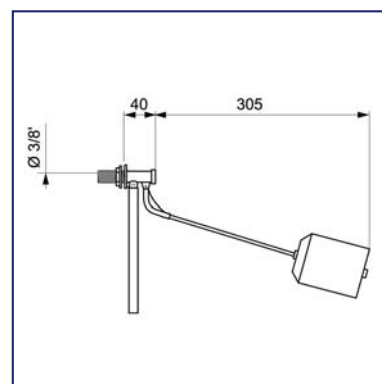

Заливной клапан, горизонтальный 3/8 ", пластик	Арт. 16030504	Штрих-код 337553906772 3	Упаковка пакет