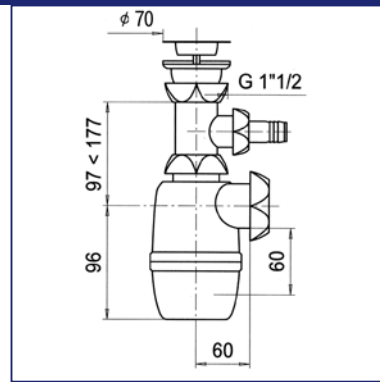

Сифон "Гранд" 1" 1/2 x 40 с отв. для ст. / м	Арт. SG1210	Упаковка пакет
Сифон "Гранд" 1" 1/2 x 40 с отв. для ст. / м и гофр. трубой 40 x 40 L = 80 см	Арт. SG1201	Упаковка пакет
Сифон "Гранд" 1" 1/2 x 40 с отв. для ст. / м и гофр. трубой 40 x 40/50 L = 80 см	Арт. SG1202	Упаковка пакет
Сифон "Гранд" 1" 1/2 x 40 с отв. для ст. / м и трубой 200 мм с розеткой	Арт. SG1203	Упаковка пакет