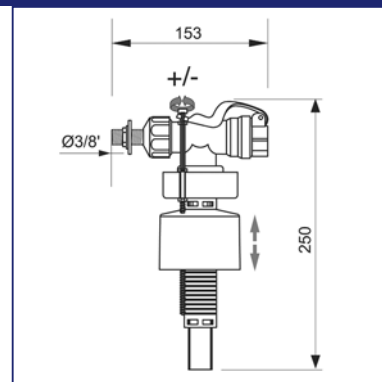

Заливной клапан "Компакт", горизонтальный 3/8 "	Арт. 16120001	Штрих-код 3375539053993	Упаковка пакет