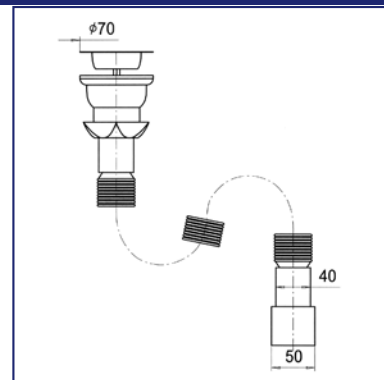

Арт.	Упаковка
Сифон гофрированный 1" 1/2 x 40/50 L = 800 мм	GS 1045	пакет
Сифон гофрированный 1" 1/2 x 40/50 L = 1200 мм	GS 1145	пакет
Сифон гофрированный 1" 1/2 x 40 L = 800 мм	GS 1040	пакет
Сифон гофрированный 1" 1/2 x 40 L = 1200 мм	GS 1140	пакет
Сифон гофрированный 1" 1/2 x 32/40 L = 800 мм	GS 1034	пакет
Сифон гофрированный 1" 1/2 x 32/40 L = 1200 мм	GS 1134	пакет