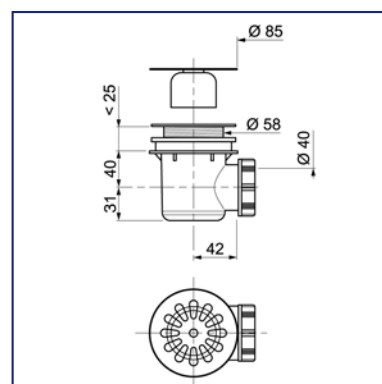

СИФОНЫ ДЛЯ ДУШЕВЫХ ПОДДОНОВ

Сифоны для душевых поддонов

Сифон для поддона "Турбийон" Ø 60

Скоростной слив: 30 л/мин при h воды 120 мм
Выход: Ø 40
Гидрозатвор: 50 мм
Легко прочищается: вынимаемый стаканчик
Решетка "дизайн": ABS хромированный

Сифон для поддона "Турбийон" 60 x 40

Арт.

34060004

Штрих-код

337553603555 8

Упаковка

пакет

Сифон для поддона SP 401 Ø 60

Скорость слива: 21 л/мин при h воды 120 мм
Выход: Ø 40
Гидрозатвор: 25 мм
Компактность: L. 100 x l. 85 x h. 70
Решетка "ромашка": нержавеющая сталь

Сифон для поддона SP 401 60 x 40

Арт.

34010002

Штрих-код

337553603605 0

Упаковка

пакет

Ø

Сифон для поддона SP 428 50

Сифон с ориентируемым выходом и пробкой для прочистки
Скорость слива: 24 л/мин при h воды 120 мм
Выход: Ø 40
Гидрозатвор: 50 мм
Компактность: L. 165 x l. 70 x h. 125
Решетка: нержавеющая сталь Ø 70

Сифон для поддона SP 428 50 x 40

Арт.

34280005

Штрих-код

337553602240 4

Упаковка

пакет