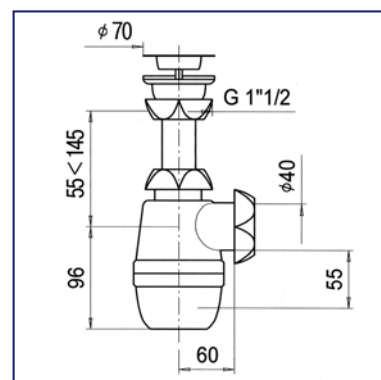

Арт.	Упаковка
Сифон "Минор" 1" 1/2 x 40	SM1100	пакет
Сифон "Минор" 1" 1/2 x 40 с гофр. трубой 40 x 40 L = 80 см	SM1101	пакет
Сифон "Минор" 1" 1/2 x 40 с гофр. трубой 40 x 40/50 L = 80 см	SM1102	пакет
Сифон "Минор" 1" 1/2 x 40 с трубой 200 мм с розеткой	SM1103	пакет