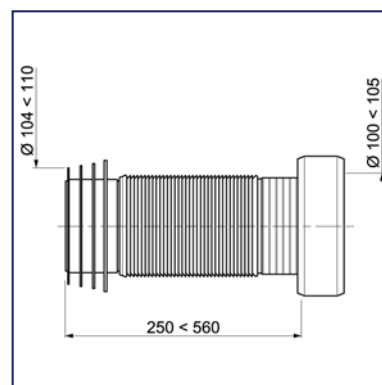

Арт.	Штрих-код	Упаковка
Труба гофрированная для унитаза	71210002	337553906788 4	пленка