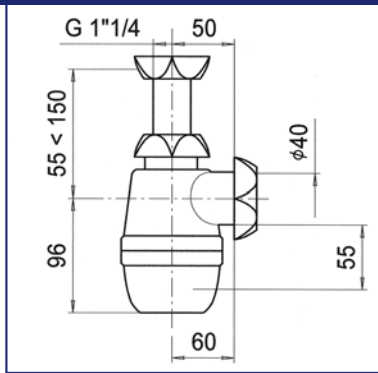

Сифон "Минор" 1" 1/4 x 40 без выпуска

Арт.
SM2000

Упаковка
пакет