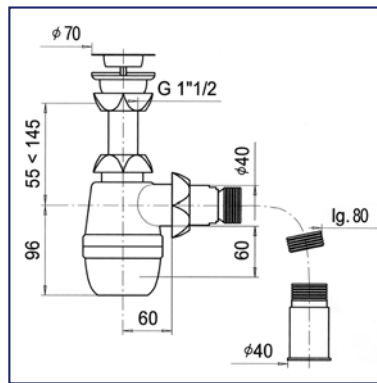

Арт. **SG1101**
SG1102

Упаковка пакет
пакет