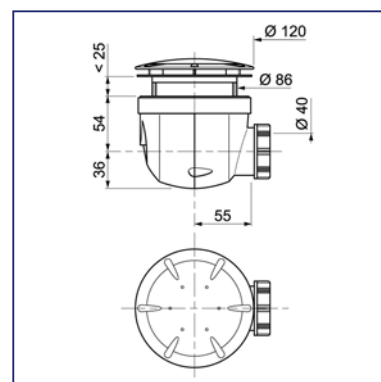

Арт. **34040701** Штрих-код 337553907036 5

Упаковка пакет