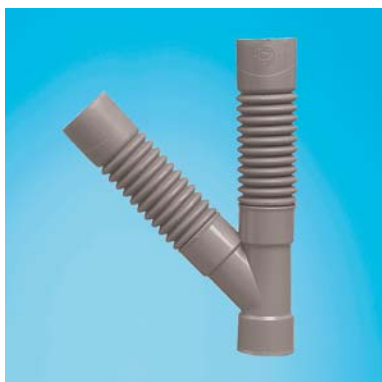

Гибкое соединение "Мажикуд"®
У-образный

∅ 32, ∅ 40, ∅ 50

Эластомер

Манжета: ABS

Соединение внешнее-внешнее

Легко устанавливается: клей ПВА или силикон

Заменяет до 6 жестких соединений