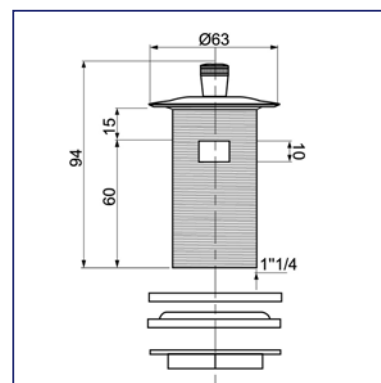

Выпуск "Эстетик" 1" 1/4 Ø 63, латунь

Арт. 32050101 Штрих-код 337553905407 5

Упаковка: коробка