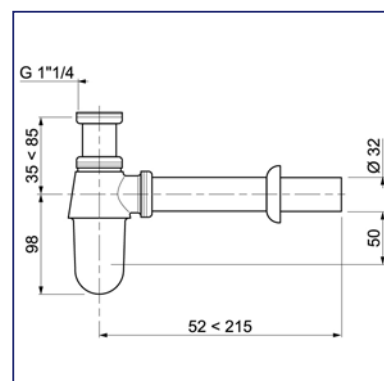

### Сифон "Классик"

Латунь хромированная  
 Регулируется по высоте от 35 до 85 мм  
 С пристенной трубой 200 мм и розеткой  $\varnothing 65$  мм  
 Гидрозатвор: 50 мм  
 Отверстие слива 1" 1/4  
 Выход  $\varnothing 32$   
 Без выпуска