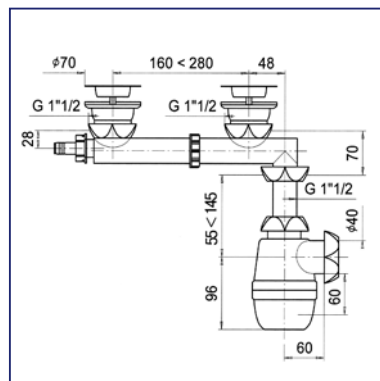

Сифон "Гранд" 1" 1/2 x 40 двойной с отв. для ст. / м	Арт. SG1310	Упаковка пакет