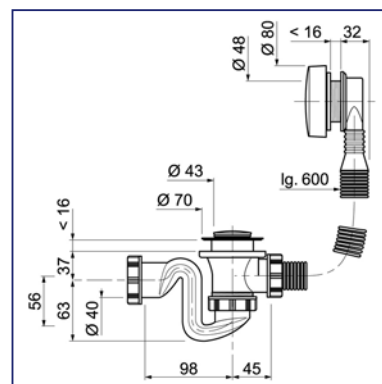

Слив-перелив авт. для ванны "Эльтон" с сифоном, вентиль ABS
Арт. **34490008** Штрих-код 337553905857 6 Упаковка пакет