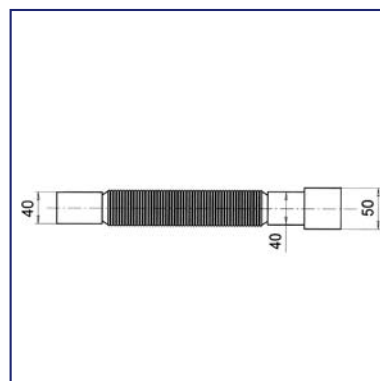

Арт.	Упаковка
Гофрированная труба 40 x 40 L = 800 мм	GT 4040	пакет
Гофрированная труба 32 x 32 L = 800 мм	GT 3030	пакет
Гофрированная труба 32 x 32/40 L = 800 мм	GT 3034	пакет
Гофрированная труба 32 x 40 L = 800 мм	GT 3040	пакет
Гофрированная труба 32 x 40/50 L = 800 мм	GT 3045	пакет
Гофрированная труба 40 x 32/40 L = 800 мм	GT 4034	пакет
Гофрированная труба 40 x 40/50 L = 800 мм	GT 4045	пакет