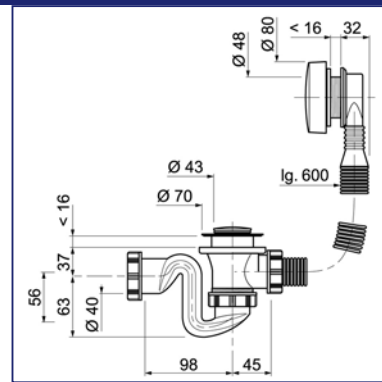

Слив-перелив авт. для ванны SB600 с сифоном, вентиль латунь
Арт. **34590206** Штрих-код 337553907406 6 Упаковка пакет