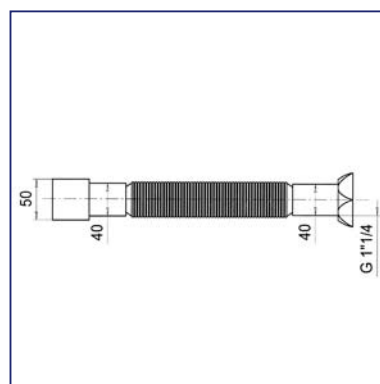

Арт.	Упаковка
Гофрированная труба 1" 1/4 x 40/50 L = 800 мм	GT 2045	пакет
Гофрированная труба 1" 1/4 x 40/50 L = 1200 мм	GT 2145	пакет
Гофрированная труба 1" 1/4 x 40 L = 800 мм	GT 2040	пакет
Гофрированная труба 1" 1/4 x 40 L = 800 мм	GT 2140	пакет
Гофрированная труба 1" 1/4 x 32 L = 800 мм	GT 2030	пакет
Гофрированная труба 1" 1/4 x 32 L = 1200 мм	GT 2130	пакет
Гофрированная труба 1" 1/4 x 32/40 L = 800 мм	GT 2034	пакет
Гофрированная труба 1" 1/4 x 32/40 L = 1200 мм	GT 2134	пакет