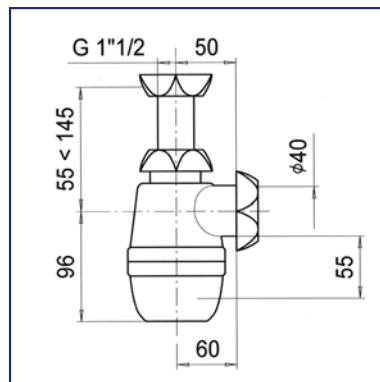

Сифон "Минор" 1" 1/2 x 40 без выпуска	Арт. SM1000	Упаковка пакет