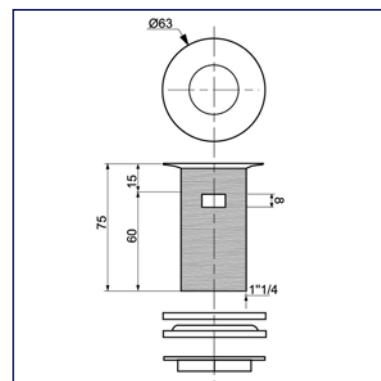

Выпуск "Топ плей" 1" 1/4 Ø 63, латунь

Арт. 32050009 Штрих-код 337553907407 3

Упаковка: коробка