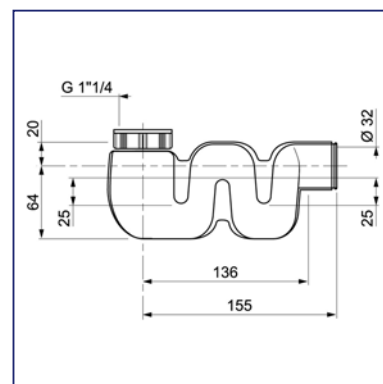

Сифон "Минор" 1" 1/4 x 40 с трубой 200 мм с розеткой

**SM2103**

пакет

**Новое поколение: мягкий и сверхплоский сифон "Компакт"**

Мягкий эластомер  
 Компактность: высота 84 мм  
 Гидрозатвор: 2 x 25 мм  
 Отверстие слива 1" 1/4  
 Выход Ø32  
 Без выпуска