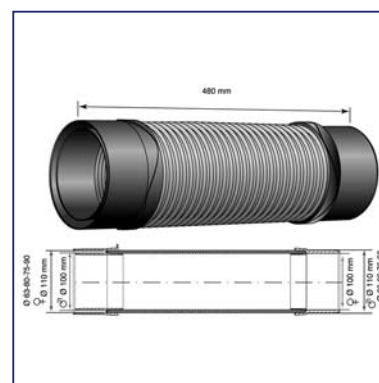

Арт.	Штрих-код	Упаковка
Соединение гибкое "Мажикуд", ∅ 100/110	79007002	337553906101 1	пленка