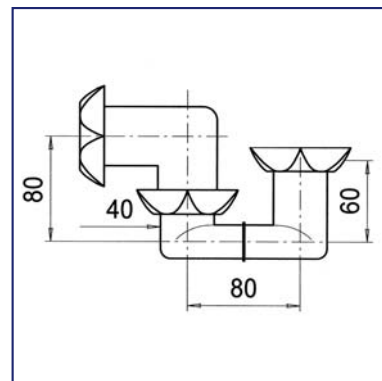

### Сифон для ванны регулируемый

1" 1/2 x 40  
Плоский  
Сифон, ориентируемый по горизонтали и вертикали  
Гидрозатвор: 55 мм  
Удобство установки

Сифон для ванны регулируемый 1" 1/2 x 40

Арт.  
**SW1001**