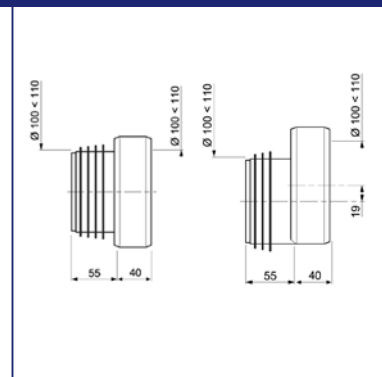

Арт.	Штрих-код	Упаковка
Манжета для унитаза прямая Ø 104-110	71150005	337553906943 7	без упаковки
Манжета для унитаза эксцентрич. Ø 104-110	71160005	337553906944 4	без упаковки