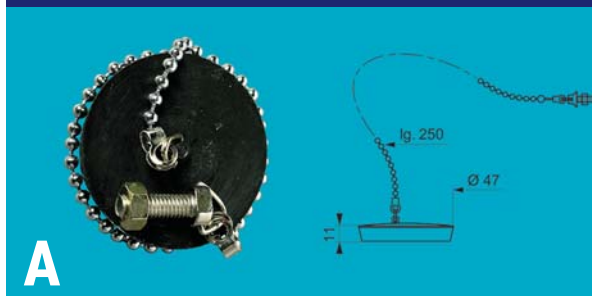

Аксессуары

	Арт.	Штрих-код	Упаковка
A - Пробка черная 47 с цепочкой 250 мм + винт M6 x 20 мм	SP9212	337553602208 4	пакет
B - Пробка черная 40 с цепочкой 250 мм	SP9213	337553602207 7	пакет
C - Пробка черная 55 с цепочкой 300 мм + винт M5 x 50 мм	SP9214	337553602358 6	пакет
D - Пробка черная 47 с захватом	39213001	337553603793 4	пакет
E - Пробка "Фрисби" универсальная, белая	39211003	337553603014 0	пакет
Пробка "Фрисби" универсальная, голубая	39222101	337553904042 9	пласт.пакет
Пробка "Фрисби" универсальная, фиолетовая	39222201	337553904043 6	пласт.пакет
Пробка "Фрисби" универсальная, зеленая	39222301	337553904044 3	пласт.пакет
Пробка "Фрисби" универсальная, оранжевая	39222401	337553904045 0	пласт.пакет
F - Трубка отводная с розеткой 40 L = 200 мм	SP9361	337553010481 6	пакет
G - Переходник внешний 1" 1/4 - внутренний 1" 1/2	39450001		пакет
H - Переходник внешний 1" 1/2 - внутренний 1" 1/4	39451001		пакет
I - Отвод для стиральной машины 1" 1/2 x 40	AS1040		пакет