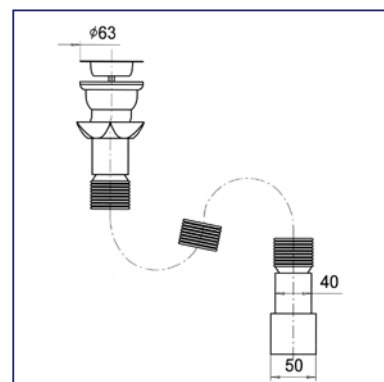

Арт.	Упаковка
Сифон гофрированный 1" 1/4 x 40/50 L = 800 мм	GS 2045	пакет
Сифон гофрированный 1" 1/4 x 40/50 L = 1200 мм	GS 2145	пакет
Сифон гофрированный 1" 1/4 x 40 L = 800 мм	GS 2040	пакет
Сифон гофрированный 1" 1/4 x 40 L = 1200 мм	GS 2140	пакет
Сифон гофрированный 1" 1/4 x 32 L = 800 мм	GS 2030	пакет
Сифон гофрированный 1" 1/4 x 32 L = 1200 мм	GS 2130	пакет
Сифон гофрированный 1" 1/4 x 32/40 L = 800 мм	GS 2034	пакет
Сифон гофрированный 1" 1/4 x 32/40 L = 1200 мм	GS 2134	пакет