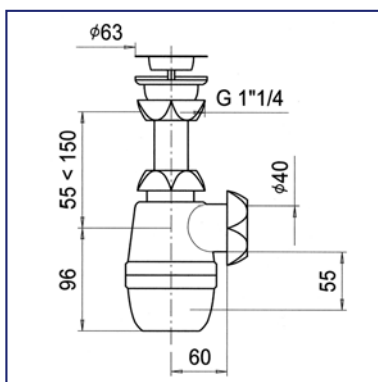

Сифон "Минор" 1" 1/4 x 40

Арт.
SM2100

Упаковка
пакет

Сифон "Минор" 1" 1/4 x 40 с гофр. трубой 40 x 40 L = 80 см

SM2101

пакет

Сифон "Минор" 1" 1/4 x 40 с гофр. трубой 40 x 40/50 L = 80 см

SM2102

пакет

Сифон "Минор" 1" 1/4 x 40 с трубой 200 мм с розеткой

SM2103

пакет