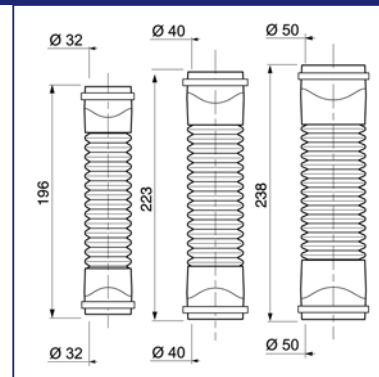

Арт.	Штрих-код	Упаковка
Соединение гибкое "Мажикуд", ∅ 32	79026001	337553906292 6	пленка
Соединение гибкое "Мажикуд", ∅ 40	79027001	337553906293 3	пленка
Соединение гибкое "Мажикуд", ∅ 50	79028001	337553906294 0	пленка