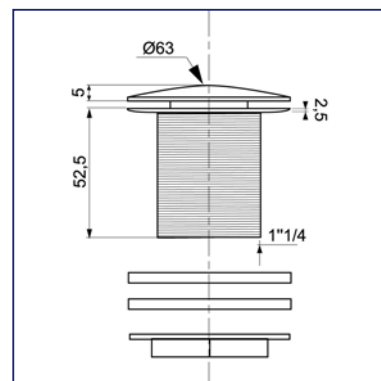

Выпуск "Квик-кляк" 1" 1/4 Ø 63, латунь

Арт. 32140001 Штрих-код 337553905819 6

Упаковка: коробка