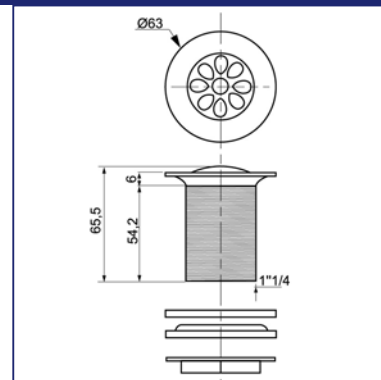

Выпуск "Романтик" 1" 1/4 Ø 63, латунь

Арт. 32040101 Штрих-код 337553905406 8

Упаковка: коробка