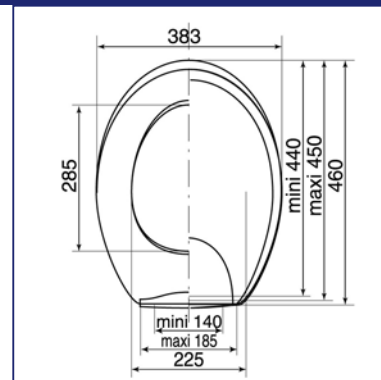

Сиденье "Эксперт", белое

Арт.
21050002

Штрих-код
3375536039020

Упаковка
картон/пленка