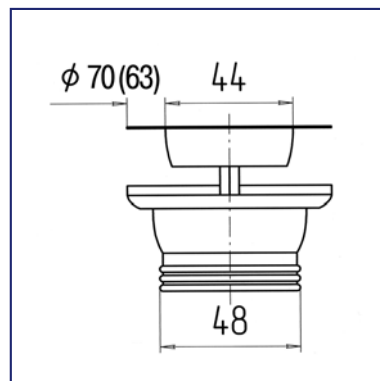

Выпуск 1" 1/2 Ø70	Арт. SV1070	Упаковка пакет
Выпуск 1" 1/4 Ø63	SV2065	пакет