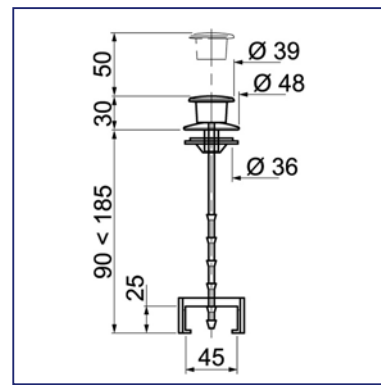

Сливной механизм "MX", эконом. стандарт	Арт. 10090006	Штрих-код 337553906770 9	Упаковка пакет