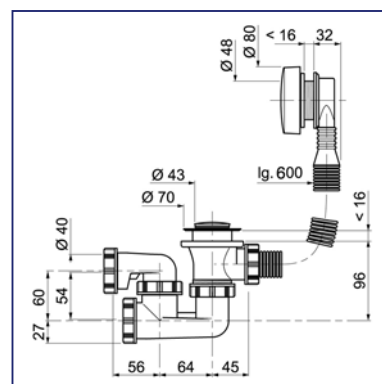

Слив-перелив авт. для ванны с сифоном, вентиль ABS
Арт. **34560106** Штрих-код 337555602570 2 Упаковка пакет