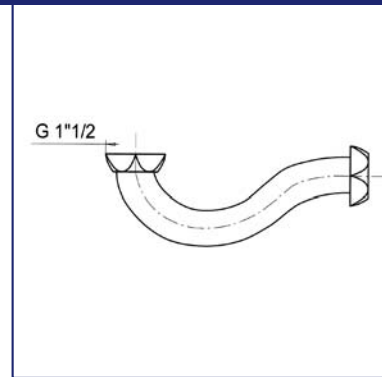

Арт.
SW1000

Упаковка
пакет