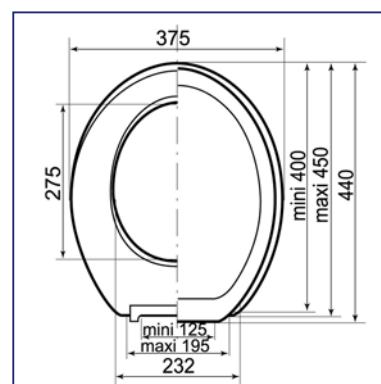

Сиденье "Клуб", белое

Арт.
AR 01040

Штрих-код
3375536010524

Упаковка
картон/пленка