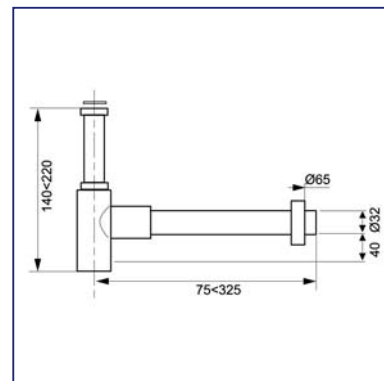

Сифон "Линеис" 1 1/4 x 32 без выпуска, латунь

Арт. Штрих-код
31608005 337553906778 5

Упаковка
коробка