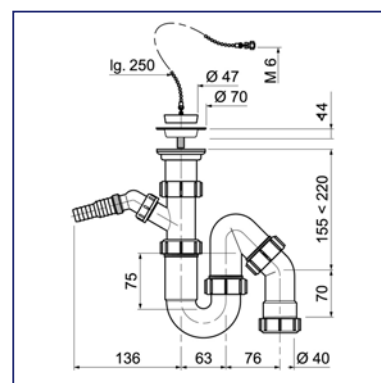

Арт.	Штрих-код	Упаковка
Сифон "S" 1 1/2 x 40 с отв. для ст./м	SP3251	337553602156 8	блистер