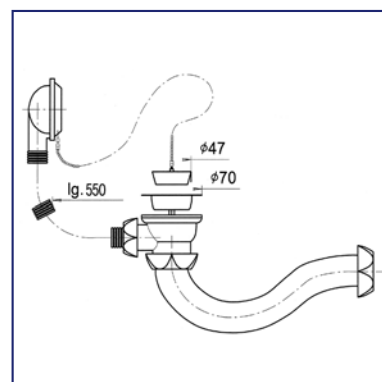

Арт.
SW1200

Упаковка
пакет