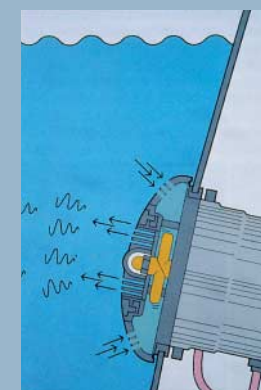

Kaldewei Turbo-система: сила воды.

Это особенно важно в наш стремительный век, полный встреч и событий. Возможность сконцентрироваться на своем теле, почувствовать вкус к воде. Вы сможете это с помощью данной развитой массажной системы. Используйте чистую силу воды и уникальную массажную систему Turbo для своего здоровья и отдыха.

Прекрасная функциональность.

Самое особенное в массаже Turbo это форсунки. Каждая в отдельности затягивает из ванны до 11000 литров воды в час и сразу же подает ее закрученным массажным потоком обратно. Поэтому отсутствует внешняя обвязка. Массажный эффект – от легкого, расслабляющего, поглаживающего кожно-волосной покров до интенсивного, обрабатывающего кожу, подкожный слой и мускулатуру. Возможен и интервальный режим работы.

Абсолютная гигиена.

После принятия ванны в форсунках нет остатков воды. Удовлетворяются самые высокие требования гигиены. Все внешние части массажной ванны, соприкасающиеся с водой, следует только сполоснуть струей свежей воды из душа. Так как нет внешней обвязки, негде скапливаться остаткам воды и химическая дезинфекция является излишней. Это проверено и подтверждено различными специальными учреждениями. Ванну особенно легко чистить, т.к. все без исключения массажные ванны покрыты эмалью Kaldewei и поставляются с эффектом самоочищающейся поверхности.