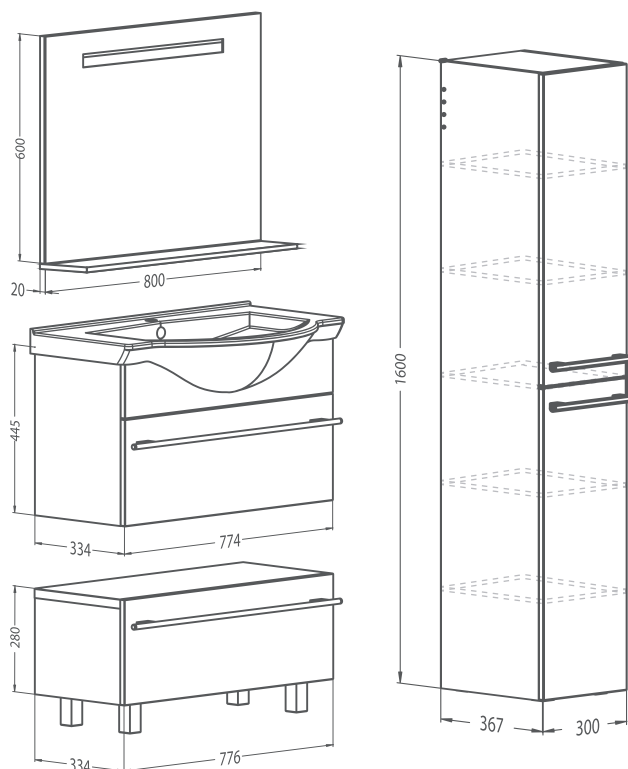

Мебель для ванных комнат NEXT

Представляя современный мир в сочетании со свободными и легкими формами, коллекция Next объединяет совершенство керамики, великолепные смесители и мебель. Отличные технические характеристики, легкость, высокая модульность установки — все это коллекция Next, благодаря которой каждый может придумать собственную планировку ванной комнаты.

Мебель производится в четырех цветовых решениях - белый, черный, темно-серый и фиолетовый.

Цветовая палитра

Мебельная раковина
IDEAL '80

NEXT