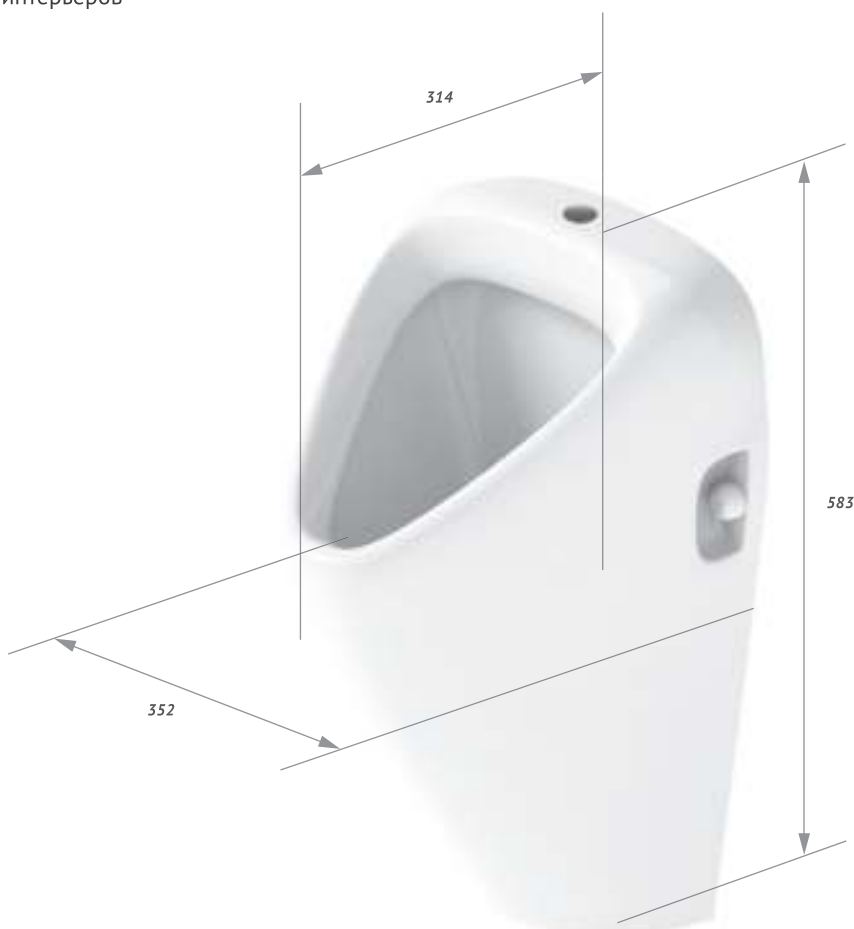

Писсуар LONG

Продуманный лаконичный дизайн позволяет создать элегантный интерьер в пространстве любого размера. В основе концепции лежит высокая надежность и практичность. Long станет элегантным дополнением как классического, так и авангардного интерьеров

Преимущества писсуара LONG: