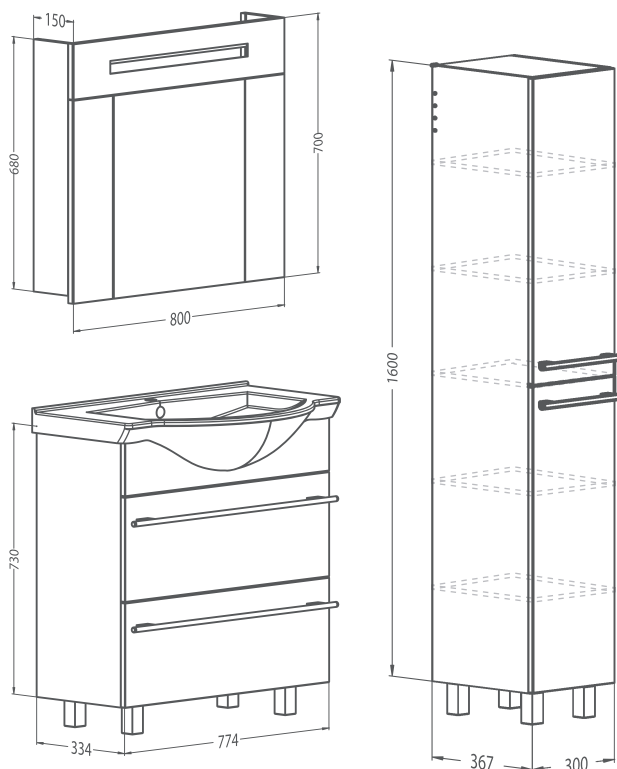

Мебель для ванных комнат CLASSIC

Современный европейский дизайн со слегка классическим оттенком.

Новая коллекция мебели пленяет изящными формами предметов в сочетании с их функциональностью и удобством использования. Прагматичный подход в сочетании с эстетическим совершенством.

Мебель Classic соответствует новым поискам чистоты и эстетичности, предлагает современный дизайн и комфорт.

Мебель производится в четырех цветовых решениях - белый, черный, темно-серый и фиолетовый.