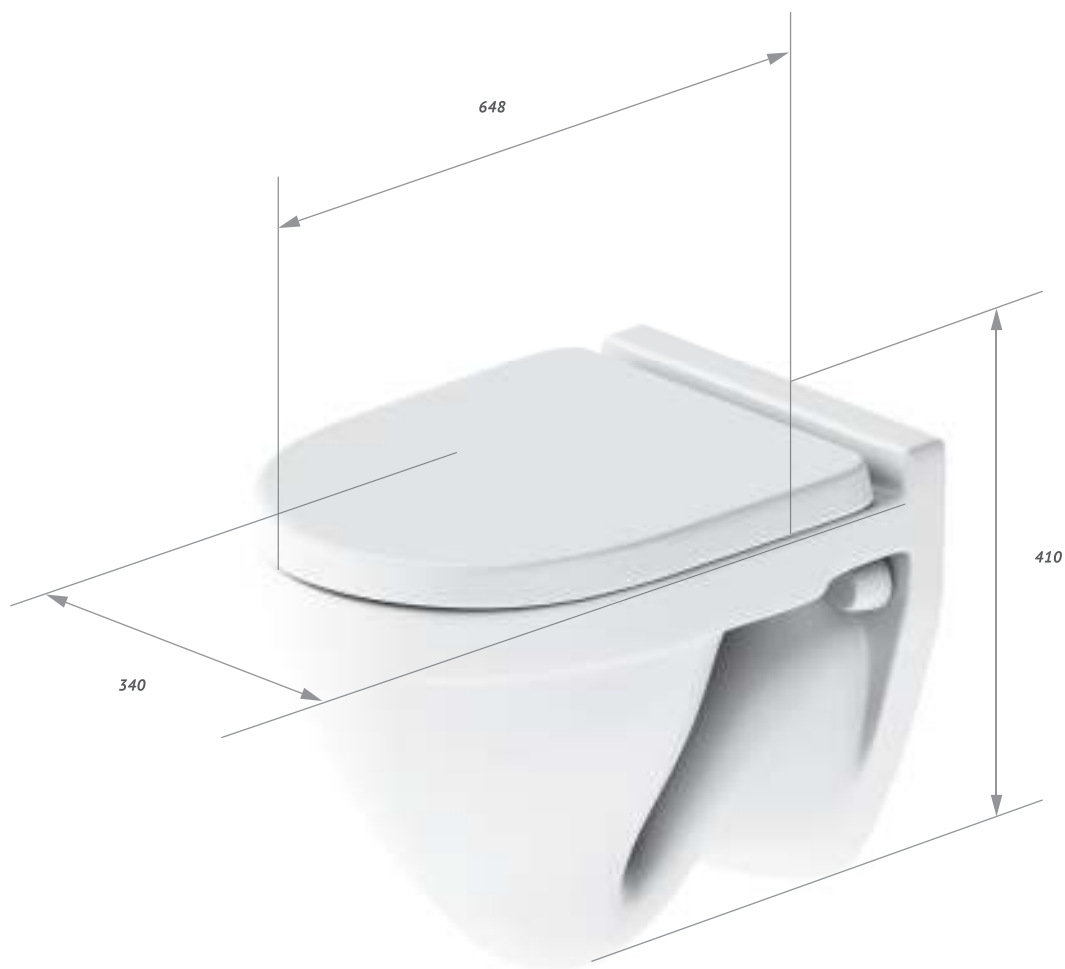

Подвесной унитаз ATTICA

Attica позволит творчески оформить как общественный, так и жилой интерьер. Концепция изделия решает проблему небольших ванных комнат.

*Преимущества
подвесного унитаза ATTICA:*

Комплектуется сиденьем **MKW** и инсталляцией **Alca Plast**