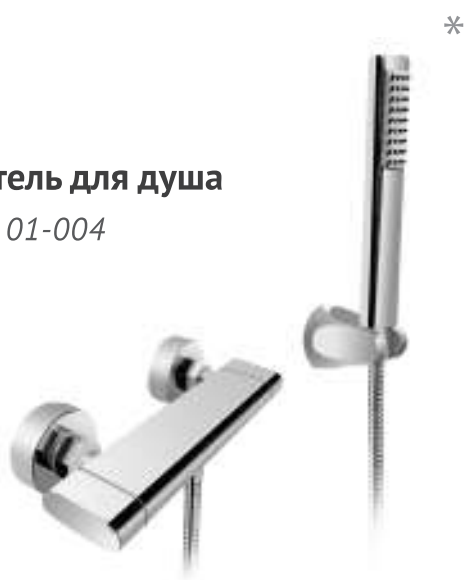

Коллекция смесителей CLASSIC

**Смеситель
для раковины**
CLASSIC 01-001

**Смеситель
для кухонной
мойки**
CLASSIC 01-002

**Смеситель
для биде**
CLASSIC 01-003

Смеситель для душа
CLASSIC 01-004

Смеситель для ванны
CLASSIC 01-005