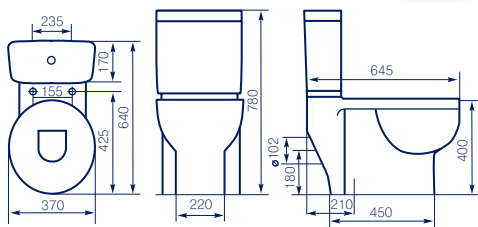

УНИТАЗ-КОМПАКТ «ОМЕГА»

Масса унитаза: **24,5кг.**

Масса бачка: **11,5кг.**

первоклассный
фарфор

механизм плавного опускания
сиденья, Soft-close

диоритовое сиденье
Dino Plast (Италия)

горизонтальный
выпуск

первоклассный
фарфор

лёгкость сборки и
установки

гарантия
качества

гарантия
качества

система перелива
с декоративным
кольцом

экономия воды 3/6 л.
2-х уровневая арматура
Oliveira (Португалия)

отверстие для
смесителя

полный омыв чаши

система быстрого
снятия сиденья