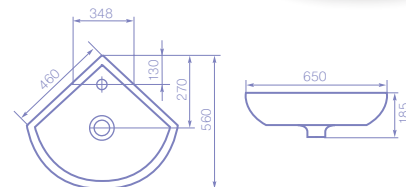

КОЛЛЕКЦИЯ ЭЛЕГИЯ

УМЫВАЛЬНИК МЕБЕЛЬНЫЙ «ЭЛЕГИЯ»

Масса умывальника: 14,5кг.

первоклассный фарфор

лёгкость сборки и установки

гарантия качества

система перелива с декоративным кольцом

*УСТАНОВЛИВАЕТСЯ НА МЕБЕЛЬ

УМЫВАЛЬНИК МЕБЕЛЬНЫЙ УГЛОВОЙ «ЭЛЕГИЯ»

Масса умывальника: 14кг.

первоклассный фарфор

лёгкость сборки и установки

гарантия качества

система перелива с декоративным кольцом

*УСТАНОВЛИВАЕТСЯ НА МЕБЕЛЬ

*УСТАНОВЛИВАЕТСЯ НА ПЬЕДЕСТАЛ