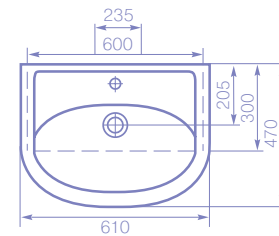

*УСТАНАВЛИВАЕТСЯ
НА МЕБЕЛЬ