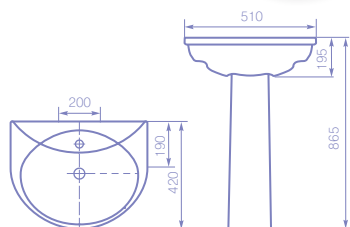

КОЛЛЕКЦИЯ КОМФОРТ

УМЫВАЛЬНИК НА ПЬЕДЕСТАЛЕ «КОМФОРТ»

Масса умывальника: 11кг.
Масса пьедестала: 10кг.

первоклассный
фарфор

система перелива
с декоративным
кольцом

5 лет
Гарантия
качества

ВОЗМОЖНОСТЬ
В ЦВЕТНОМ
ИСПОЛНЕНИИ

ТРИ ВИДА КРЕПЛЕНИЯ

- На пьедестал
- На кронштейны
- К стене

УНИТАЗ-КОМПАКТ «КОМФОРТ»

Масса унитаза: 18,5кг.
Масса бачка: 11кг.

первоклассный
фарфор

экономия воды 3/6л.
2-х уровневая арматура

5 лет
Гарантия
качества

ВОЗМОЖНОСТЬ
В ЦВЕТНОМ
ИСПОЛНЕНИИ

система
антивсплеск

полный
омыв чаши

косой
выпуск

* надёжное сиденье
(хромированное крепление)