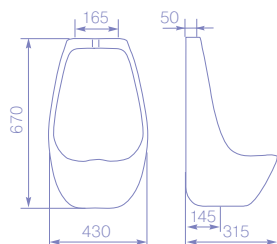

ПИССУАР «ЛЮКС»

Масса: 15,5кг.

первоклассный
фарфор

гарантия
качества

лёгкость сборки и
установки

- подвесной
- внешний подвод воды
- возможность комплектации специальным краном и сифоном

044 /

ПИССУАР «МИНИ»

Масса: 7,5кг.

первоклассный
фарфор

гарантия
качества

компактные
размеры

лёгкость сборки и
установки

- подвесной
- внешний подвод воды
- возможность комплектации специальным краном и сифоном

НОВИНКА

санитарная керамика