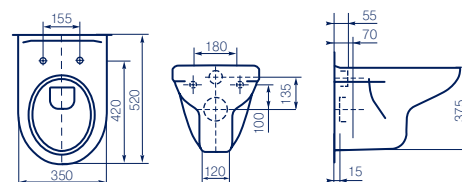

первоклассный фарфор

гарантия качества

компактные размеры

полный омыв чаши

механизм плавного опускания сидения, Soft-close

УМЫВАЛЬНИК МЕБЕЛЬНЫЙ «ЭЛЕГАНС 650»

Масса умывальника: **15,5кг.**

первоклассный
фарфор