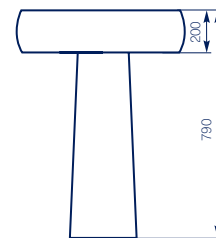

УМЫВАЛЬНИК МЕБЕЛЬНЫЙ «ЭЛЕГАНС 650»

Масса умывальника: **15,5кг.**

первоклассный
фарфор

система перелива
с декоративным
кольцом

гарантия
качества

лёгкость сборки и
установки

компактные
размеры

СЕРИЯ
МЕБЕЛЬНЫХ УМЫВАЛЬНИКОВ

«ЭЛЕГАНС 600»

«ЭЛЕГАНС 550»

«ЭЛЕГАНС 500»

*устанавливается
на мебель

012 /

УМЫВАЛЬНИК НА ПЬЕДЕСТАЛЕ «ЭЛЕГАНС»

Масса умывальника: **15кг.**

Масса пьедестала: **10кг.**

первоклассный
фарфор

система перелива
с декоративным
кольцом

гарантия
качества

возможность
в цветном
исполнении

*устанавливается
на Пьедестал