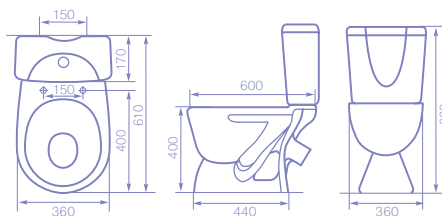

Масса бачка: 11,5кг.

первоклассный
фарфор

гарантия
качества

полный
омыв чаши

механизм плавного
опускания сидения,
Soft-close

косой
выпуск

экономия воды 3/6л.
2-х уровневая арматура
Alca Plast (Чехия)

санитарная керамика