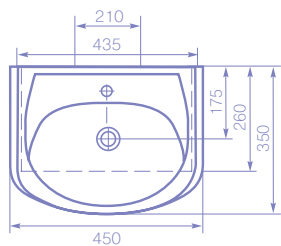

*УСТАНАВЛИВАЕТСЯ НА МЕБЕЛЬ