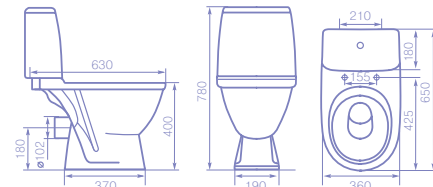

УНИТАЗ-КОМПАКТ «ПРЕМЬЕР»

Масса унитаза: 19кг.
Масса бачка: 8кг.

первоклассный фарфор

экономия воды 3/6л.
2-х уровневая арматура

гарантия качества

горизонтальный выпуск

полный омыв чаши

надежное сиденье с покрытием антибак

возможность в цветном исполнении