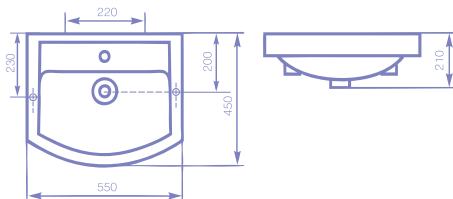

система перелива с декоративным кольцом

*установка на специальные кронштейны

* с отверстием / без отверстия для смесителя

026 /

УМЫВАЛЬНИК УГЛОВОЙ

Масса: 8кг.

первоклассный фарфор

компактные размеры