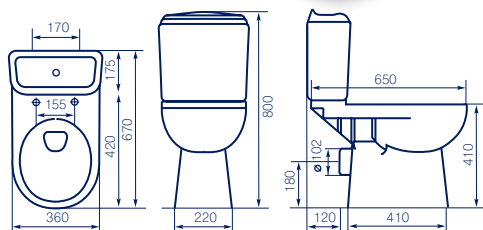

гарантия качества

горизонтальный выпуск

полный омыв чаши

экономия воды 3/бл.
2-х уровневая арматура Oliveira (Португалия)

механизм плавного опускания сидения, Soft-close

УНИТАЗ ПОДВЕСНОЙ «ЭЛЕГАНС»

Масса: **15,5кг.**