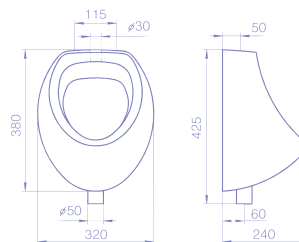

ПИССУАР «ЛЮКС»

Масса: 15,5кг.

первоклассный
фарфор

гарантия
качества

лёгкость сборки и
установки

- подвесной
- внешний подвод воды
- возможность комплектации специальным краном и сифоном

044 /

ПИССУАР «МИНИ»

Масса: 7,5кг.

первоклассный
фарфор

гарантия
качества

компактные
размеры

лёгкость сборки и
установки

- подвесной
- внешний подвод воды
- возможность комплектации специальным краном и сифоном

НОВИНКА

санитарная керамика