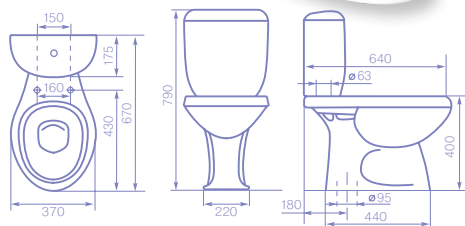

Масса унитаза: 18кг.
Масса бачка: 10кг.

первоклассный фарфор

надёжное сиденье с покрытием антибак

гарантия качества

экономия воды 3/6л.
2-х уровневая арматура

вертикальный выпуск

полный омыв чаши

БИДЕ «ЛЮКС»

Масса: 14кг.

первоклассный фарфор

гарантия качества

лёгкость сборки и установки

отверстие для смесителя

санитарная керамика

УМЫВАЛЬНИК ХИРУРГИЧЕСКИЙ

Масса: 19кг.