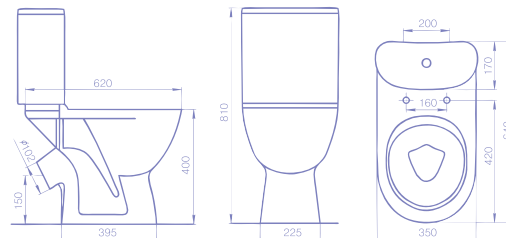

косой
выпуск

механизм плавного опускания
сиденья, Soft-close
дюропластовое сиденье
Dino-Plast (Италия)

полный
омыв чаши

система быстрого
снятия сиденья

НОВИНКА 

санитарная керамика

УНИТАЗ-КОМПАКТ «ПОЛО»

Масса унитаза: 19,5кг.