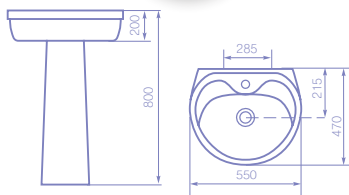

первоклассный фарфор

система перелива с декоративным кольцом

гарантия качества

возможность в цветном исполнении

компактные размеры

*устанавливается на Пьедестал

020 /

УНИТАЗ-КОМПАКТ «ЛИРА»