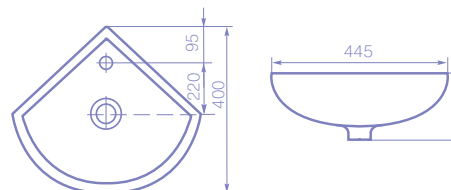

гарантия качества

система перелива с декоративным кольцом

*установка на пьедестал
*установка на мебель

*компактная форма умывальника позволяет использовать его в малогабаритных ванных комнатах

санитарная керамика