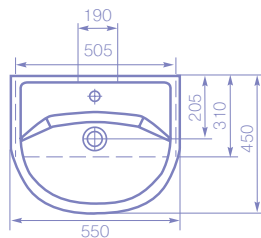

лёгкость сборки и
установки

5 лет
Гарантия
качества

система перелива
с декоративным
кольцом

*УСТАНАВЛИВАЕТСЯ
НА МЕБЕЛЬ

УМЫВАЛЬНИК МЕБЕЛЬНЫЙ «УЮТ 600»

Масса умывальника: 17кг.

первоклассный
фарфор

лёгкость сборки и
установки