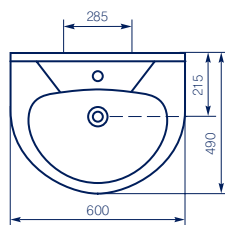

УМЫВАЛЬНИК МЕБЕЛЬНЫЙ «ЭЛЕГАНС 650»

Масса умывальника: **15,5кг.**

первоклассный
фарфор

система перелива
с декоративным
кольцом

гарантия
качества

лёгкость сборки и
установки

компактные
размеры

СЕРИЯ
МЕБЕЛЬНЫХ УМЫВАЛЬНИКОВ

«ЭЛЕГАНС 600»

«ЭЛЕГАНС 550»

«ЭЛЕГАНС 500»

*устанавливается
на мебель

012 /

УМЫВАЛЬНИК НА ПЬЕДЕСТАЛЕ «ЭЛЕГАНС»

Масса умывальника: **15кг.**

Масса пьедестала: **10кг.**

первоклассный
фарфор

система перелива
с декоративным
кольцом

гарантия
качества

возможность
в цветном
исполнении

*устанавливается
на Пьедестал