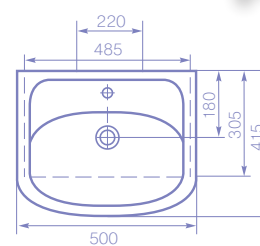

гарантия качества

система перелива с декоративным кольцом

лёгкость сборки и установки

*УСТАНАВЛИВАЕТСЯ НА МЕБЕЛЬ

КОЛЛЕКЦИЯ УЮТ

УМЫВАЛЬНИК МЕБЕЛЬНЫЙ «УЮТ 550»

Масса умывальника: 13кг.

первоклассный
фарфор