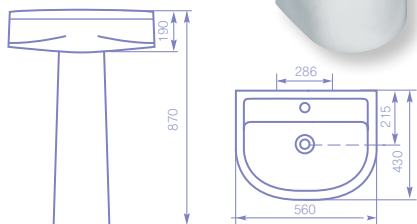

КОЛЛЕКЦИЯ РЕССА

УМЫВАЛЬНИК НА ПЬЕДЕСТАЛЕ «РЕССА»

Масса умывальника: 12,5кг.
Масса пьедестала: 10,5кг.

- первоклассный фарфор
- гарантия качества
- система перелива с декоративным кольцом
- возможность в цветном исполнении

ДВА ВИДА УСТАНОВКИ:

- *на пьедестал
- *на кронштейны

016 /

УНИТАЗ-КОМПАКТ «РЕССА»

Масса унитаза: 19,5кг.
Масса бачка: 12кг.

- первоклассный фарфор
- гарантия качества
- система антивсплеск
- полный омыв чаши
- косой выпуск
- надежное сиденье с покрытием антибак
- возможность в цветном исполнении