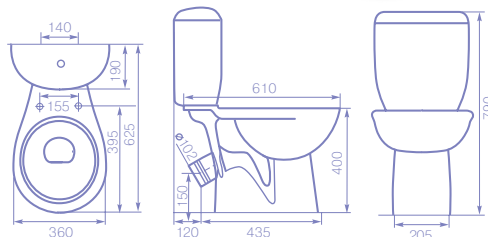

полный
омыв чаши

компактные
размеры

система
антивсплеск

косой
выпуск

надежное сиденье
с покрытием антибак

возможность
в цветном
исполнении

санитарная керамика

УНИТАЗ-КОМПАКТ «ГАЛАНТ»