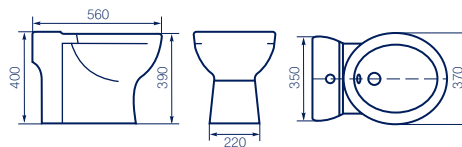

УНИТАЗ-КОМПАКТ «ОМЕГА»

Масса унитаза: **24,5кг.**

Масса бачка: **11,5кг.**

первоклассный
фарфор

механизм плавного опускания
сиденья, Soft-close

диоритовое сиденье
Dino Plast (Италия)

горизонтальный
выпуск

первоклассный
фарфор

лёгкость сборки и
установки

гарантия
качества

гарантия
качества

система перелива
с декоративным
кольцом

экономия воды 3/6 л.
2-х уровневая арматура
Oliveira (Португалия)

отверстие для
смесителя

полный омыв чаши

система быстрого
снятия сиденья