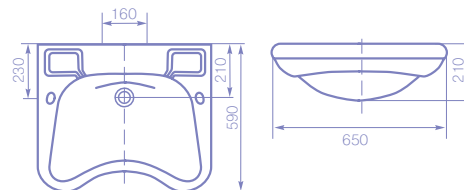

УМЫВАЛЬНИК ХИРУРГИЧЕСКИЙ

Масса: 19кг.

первоклассный
фарфор

гарантия
качества

лёгкость сборки и
установки

* с отверстием/без отверстия для
смесителя

* возможность поставки в комплекте с
кронштейнами

* разработано специально для
использования в медицинских
учреждениях