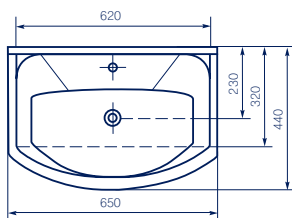

*устанавливается
на мебель

012 /

УМЫВАЛЬНИК НА ПЬЕДЕСТАЛЕ «ЭЛЕГАНС»

Масса умывальника: **15кг.**

Масса пьедестала: **10кг.**

первоклассный
фарфор

система перелива
с декоративным
кольцом

гарантия
качества