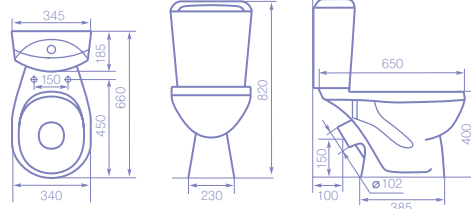

5 лет
Гарантия
качества

ВОЗМОЖНОСТЬ
В ЦВЕТНОМ
ИСПОЛНЕНИИ

система
антивсплеск

полный
омыв чаши

косой
выпуск

* надёжное сиденье
(хромированное крепление)

УМЫВАЛЬНИК НА ПЬЕДЕСТАЛЕ «ЛИРА»

Масса умывальника: 13кг.
Масса пьедестала: 10кг.