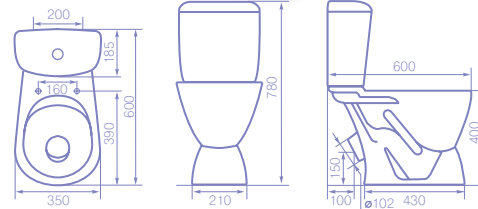

косой выпуск

санитарная керамика

санитарная керамика

КОЛЛЕКЦИЯ ЭЛЕГИЯ

УМЫВАЛЬНИК МЕБЕЛЬНЫЙ «ЭЛЕГИЯ»

Масса умывальника: 14,5кг.

первоклассный фарфор

лёгкость сборки и установки