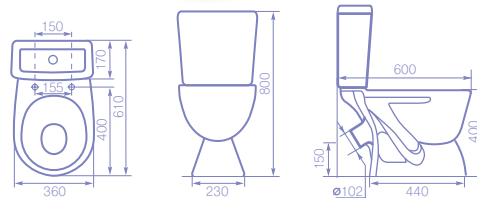

ДВА ВИДА УСТАНОВКИ:

- *на пьедестал
- *на кронштейны

016 /

УНИТАЗ-КОМПАКТ «РЕССА»

Масса унитаза: 19,5кг.
Масса бачка: 12кг.

-  первоклассный фарфор
-  гарантия качества
-  система антивсплеск
-  полный омыв чаши
-  косой выпуск
-  надежное сиденье с покрытием антибак
-  возможность в цветном исполнении