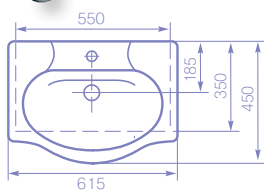

КОЛЛЕКЦИЯ ЭЛЕГИЯ

УМЫВАЛЬНИК МЕБЕЛЬНЫЙ «ЭЛЕГИЯ»

Масса умывальника: 14,5кг.

первоклассный фарфор

лёгкость сборки и установки

гарантия качества

система перелива с декоративным кольцом

*УСТАНОВЛИВАЕТСЯ НА МЕБЕЛЬ