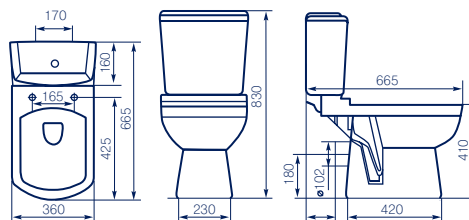

КОЛЛЕКЦИЯ ДОМИНО

УНИТАЗ-КОМПАКТ «ДОМИНО»

Масса унитаза: **23кг.**

Масса бачка: **13кг.**

первоклассный
фарфор

гарантия
качества

механизм плавного
опускания сидения,
Soft-close

лёгкость сборки и
установки

полный
омыв чаши

компактные
размеры

экономия воды 3/6л.
2-х уровневая арматура
Alca Plast (Чехия)

горизонтальный
выпуск