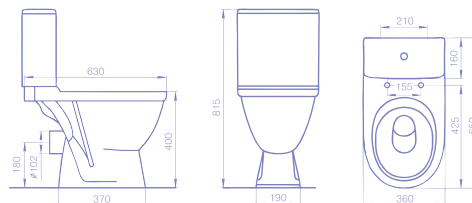

УНИТАЗ-КОМПАКТ «НЕРО»

Масса унитаза: 19кг.

Масса бачка: 12,5кг.

первоклассный
фарфор

гарантия
качества

экономия воды 3/6л.
2-х уровневая арматура
Oliveira (Португалия)

горизонтальный
выпуск

механизм плавного опускания
сиденья, Soft-close
дюрпластовое сиденье
Dino-Plast (Италия)

полный
омыв чаши

система быстрого
снятия сиденья

НОВИНКА