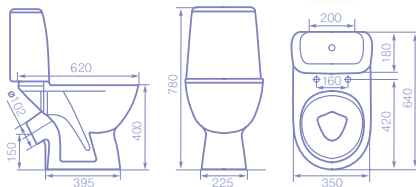

УНИТАЗ-КОМПАКТ «НОРД»

Масса унитаза: 18кг.
Масса бачка: 8кг.

первоклассный фарфор

надежное сиденье с покрытием антибак

гарантия качества

полный омыв чаши

экономия воды 3/6л.
2-х уровневая арматура

косой выпуск