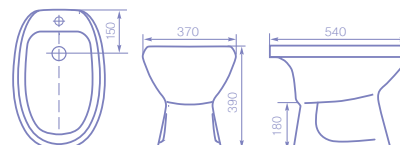

Масса: 14кг.

первоклассный фарфор

гарантия качества

лёгкость сборки и установки

отверстие для смесителя

санитарная керамика

УМЫВАЛЬНИК ХИРУРГИЧЕСКИЙ

Масса: 19кг.