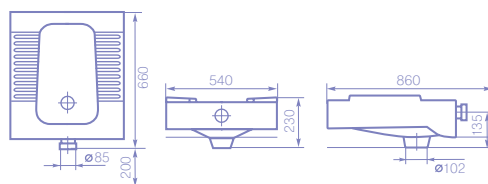

УНИТАЗ НАПОЛЬНЫЙ «СТАНДАРТ»

Масса: 20кг.

первоклассный
фарфор

гарантия
качества

лёгкость сборки и
установки

полный
омыв чаши

- разработан специально для применения в общественных туалетных комнатах

- возможность комплектации:
  - бачком пластиковым
  - сифоном
  - переходником