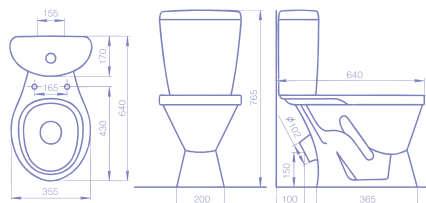

УНИТАЗ-КОМПАКТ «ЭЛЕГАНТ»

Масса унитаза: 15,5кг.

Масса бачка: 8,5кг.

первоклассный
фарфор

гарантия
качества

компактные
размеры

надежное сиденье
с покрытием антибак

косой
выпуск

лёгкость сборки и
установки

полный
омыв чаши

НОВИНКА