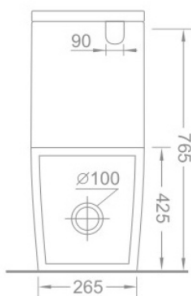

**Унитаз с бачком напольный
TOLEDO
с тонким сиденьем soft close**

Арт IB.TLD.121.1B1

Размеры, мм: 640*360*835

Цвет: белый

Смыв: безободковый

Выпуск: универсальный

Гарантия: Изделия из санитарного фарфора: 20 лет

**Унитаз с бачком напольный
TOLEDO
с тонким сиденьем soft close**

Арт IB.TLD.124.1B1

Размеры, мм: 640*360*835

Цвет: белый

Смыв: торнадо

Выпуск: универсальный

Гарантия: Изделия из санитарного фарфора: 20 лет

4 680596 500205 >

Унитаз подвесной TOLEDO

с тонким сиденьем soft close

Арт IB.TLD.231.1B1

Размеры, мм: 520*360*290

Цвет: белый

Смыв: безободковый

Выпуск: горизонтальный