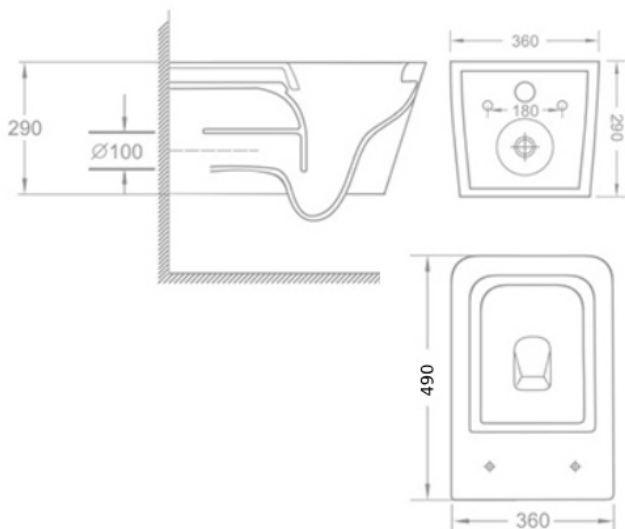

4 680596 500205 >

Унитаз подвесной TOLEDO

с тонким сиденьем soft close

Арт IB.TLD.231.1B1

Размеры, мм: 520*360*290

Цвет: белый

Смыв: безободковый

Выпуск: горизонтальный

Гарантия: Изделия из санитарного фарфора: 20 лет

Унитаз подвесной TOLEDO

с тонким сиденьем soft close

Арт IB.TLD.234.1B1

Размеры, мм: 485*360*290

Цвет: белый

Смыв: торнадо

Выпуск: горизонтальный

Гарантия: Изделия из санитарного фарфора: 20 лет

Унитаз подвесной TOLEDO

с тонким сиденьем soft close

Арт IB.TLD.234.2B2

Размеры, мм: 485*360*290

Цвет: черный

Смыв: торнадо

Выпуск: горизонтальный