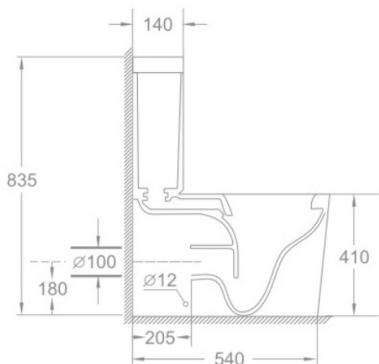

**Унитаз с бачком напольный
TOLEDO
с тонким сиденьем soft close**

Арт IB.TLD.124.1B1

Размеры, мм: 640*360*835

Цвет: белый

Смыв: торнадо

Выпуск: универсальный

Гарантия: Изделия из санитарного фарфора: 20 лет

4 680596 500205 >

Унитаз подвесной TOLEDO

с тонким сиденьем soft close

Арт IB.TLD.231.1B1

Размеры, мм: 520*360*290

Цвет: белый

Смыв: безободковый

Выпуск: горизонтальный

Гарантия: Изделия из санитарного фарфора: 20 лет

Унитаз подвесной TOLEDO

с тонким сиденьем soft close

Арт IB.TLD.234.1B1

Размеры, мм: 485*360*290

Цвет: белый

Смыв: торнадо

Выпуск: горизонтальный

Гарантия: Изделия из санитарного фарфора: 20 лет

Унитаз подвесной TOLEDO

с тонким сиденьем soft close

Арт IB.TLD.234.2B2

Размеры, мм: 485*360*290

Цвет: черный

Смыв: торнадо

Выпуск: горизонтальный