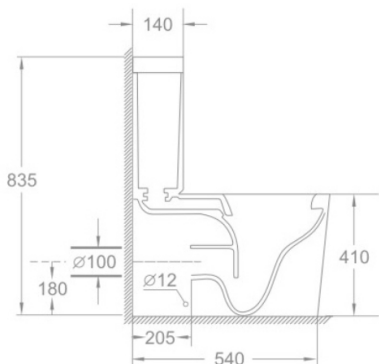

**Унитаз с бачком напольный
TOLEDO
с тонким сиденьем soft close**

Арт IB.TLD.121.1B1

Размеры, мм: 640*360*835

Цвет: белый

Смыв: безободковый

Выпуск: универсальный

Гарантия: Изделия из санитарного фарфора: 20 лет

**Унитаз с бачком напольный
TOLEDO
с тонким сиденьем soft close**

Арт IB.TLD.124.1B1

Размеры, мм: 640*360*835

Цвет: белый

Смыв: торнадо

Выпуск: универсальный

Гарантия: Изделия из санитарного фарфора: 20 лет

4 680596 500205 >

Унитаз подвесной TOLEDO

с тонким сиденьем soft close

Арт IB.TLD.231.1B1

Размеры, мм: 520*360*290

Цвет: белый

Смыв: безободковый

Выпуск: горизонтальный

Гарантия: Изделия из санитарного фарфора: 20 лет

Унитаз подвесной TOLEDO

с тонким сиденьем soft close

Арт IB.TLD.234.1B1

Размеры, мм: 485*360*290

Цвет: белый

Смыв: торнадо

Выпуск: горизонтальный