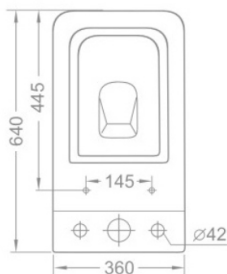

**Унитаз с бачком напольный
TOLEDO
с тонким сиденьем soft close**

Арт IB.TLD.121.1B1

Размеры, мм: 640*360*835

Цвет: белый

Смыв: безободковый

Выпуск: универсальный

Гарантия: Изделия из санитарного фарфора: 20 лет

**Унитаз с бачком напольный
TOLEDO
с тонким сиденьем soft close**

Арт IB.TLD.124.1B1

Размеры, мм: 640*360*835

Цвет: белый

Смыв: торнадо

Выпуск: универсальный

Гарантия: Изделия из санитарного фарфора: 20 лет

4 680596 500205 >

Унитаз подвесной TOLEDO

с тонким сиденьем soft close

Арт IB.TLD.231.1B1

Размеры, мм: 520*360*290

Цвет: белый

Смыв: безободковый

Выпуск: горизонтальный

Гарантия: Изделия из санитарного фарфора: 20 лет

Унитаз подвесной TOLEDO

с тонким сиденьем soft close

Арт IB.TLD.234.1B1

Размеры, мм: 485*360*290

Цвет: белый

Смыв: торнадо

Выпуск: горизонтальный