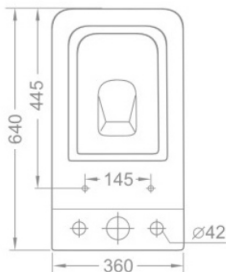

**Унитаз с бачком напольный
TOLEDO
с тонким сиденьем soft close**

Арт IB.TLD.121.1B1

Размеры, мм: 640*360*835

Цвет: белый

Смыв: безободковый

Выпуск: универсальный

Гарантия: Изделия из санитарного фарфора: 20 лет

**Унитаз с бачком напольный
TOLEDO
с тонким сиденьем soft close**

Арт IB.TLD.124.1B1

Размеры, мм: 640*360*835

Цвет: белый

Смыв: торнадо

Выпуск: универсальный

Гарантия: Изделия из санитарного фарфора: 20 лет

4 680596 500205 >

Унитаз подвесной TOLEDO

с тонким сиденьем soft close

Арт IB.TLD.231.1B1

Размеры, мм: 520*360*290

Цвет: белый

Смыв: безободковый

Выпуск: горизонтальный

Гарантия: Изделия из санитарного фарфора: 20 лет

Унитаз подвесной TOLEDO

с тонким сиденьем soft close

Арт IB.TLD.234.1B1

Размеры, мм: 485*360*290

Цвет: белый

Смыв: торнадо

Выпуск: горизонтальный