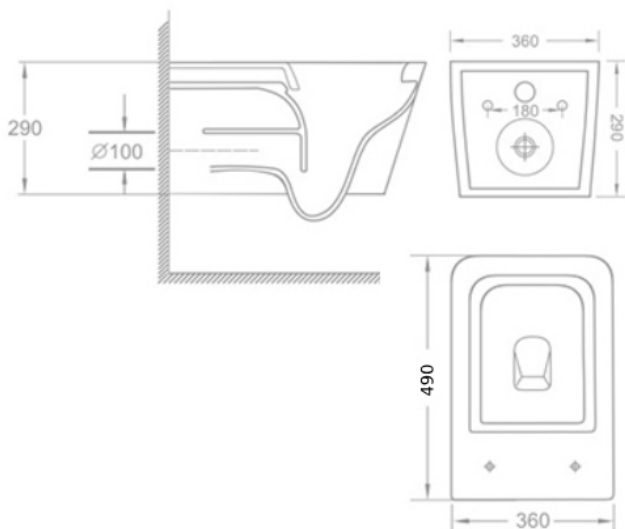

Гарантия: Изделия из санитарного фарфора: 20 лет

Унитаз подвесной TOLEDO

с тонким сиденьем soft close

Арт IB.TLD.234.1B1

Размеры, мм: 485*360*290

Цвет: белый

Смыв: торнадо

Выпуск: горизонтальный

Гарантия: Изделия из санитарного фарфора: 20 лет

Унитаз подвесной TOLEDO

с тонким сиденьем soft close

Арт IB.TLD.234.2B2

Размеры, мм: 485*360*290

Цвет: черный

Смыв: торнадо

Выпуск: горизонтальный