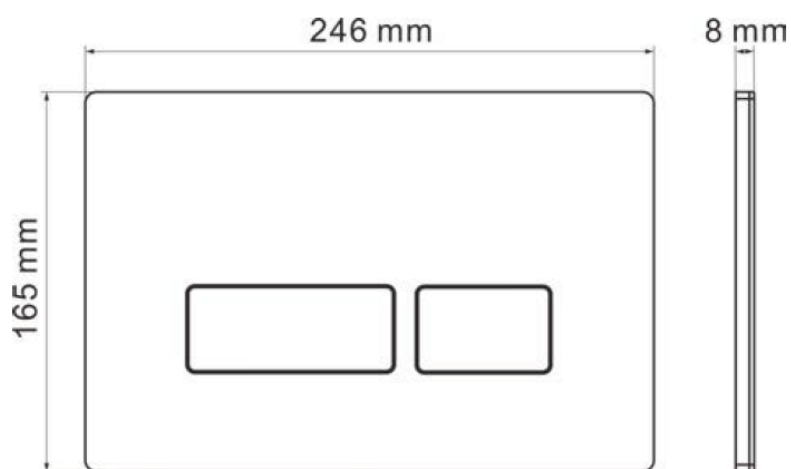

Mod. ESTI-R Черный