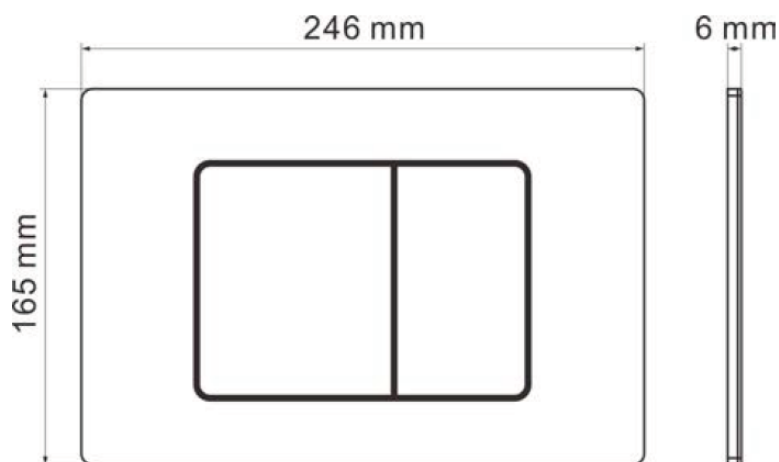

Технические характеристики

Размеры	500x120x1140, Глубина встраивания 140
Масса нетто/брутто	16/18 кг
Материал бачка	Полиэтилен высокой плотности
Материал рамы	Сталь с антикоррозионным покрытием
Объем сливного пачка	3-4,5л—в режиме экономии воды 4,5-9л—полный смыв
Допустимая нагрузка на раму	400 кг
Регулировка высоты	0...200 мм
Размер клавиши смыва	246x165
Диаметр выпуска в канализацию	DN 90/110

DIN EN 14055

Mod. INOX-C Черный матовый

- Для любых систем инсталляции
- Устойчива к воздействию агрессивных сред, моющим средствам.

Технические характеристики

Размеры	246x165x6
Материал	Нержавеющая сталь AISI 304 (08X18H10T)

Технические характеристики

Размеры	246x165x8
Материал	ABS пластик

Другие модели клавиш из ABS пластика

ESTI-O

ESTI-Q

Варианты отделки: