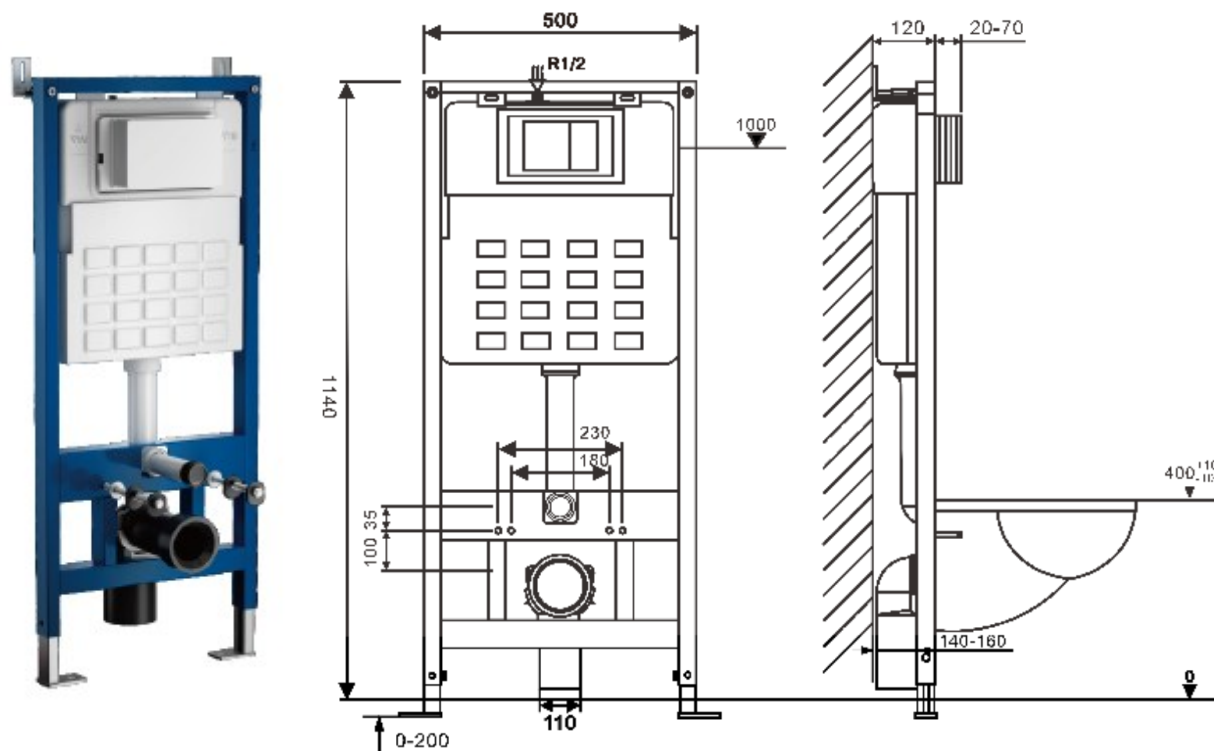

Mod. SILENCIO

- Двухрежимный смыв
- Механическая система
- Для любых подвесных унитазов
- Для капитальных / сплошных стен

- Предустановленный сливной клапан с защитой от перелива.
- Обслуживание без инструментов.
- Верхняя подводка воды.
- Фронтальное расположение клавиши смыва.

Технические характеристики

Размеры	500x120x1140, Глубина встраивания 140
Масса нетто/брутто	16/18 кг
Материал бачка	Полиэтилен высокой плотности
Материал рамы	Сталь с антикоррозионным покрытием
Объем сливного пачка	3-4,5л—в режиме экономии воды 4,5-9л—полный смыв
Допустимая нагрузка на раму	400 кг
Регулировка высоты	0...200 мм
Размер клавиши смыва	246x165
Диаметр выпуска в канализацию	DN 90/110

DIN EN 14055

Mod. INOX-C Черный матовый

- Для любых систем инсталляции
- Устойчива к воздействию агрессивных сред, моющим средствам.

Технические характеристики

Размеры	246x165x6
Материал	Нержавеющая сталь AISI 304 (08X18H10T)

Технические характеристики

Размеры	246x165x8
Материал	ABS пластик

Другие модели клавиш из ABS пластика

ESTI-O

ESTI-Q

Варианты отделки: