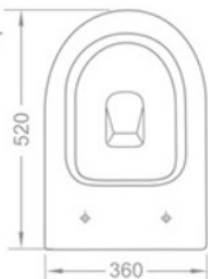

4 680596 500229 1

Унитаз подвесной BILBAO

с тонким сиденьем soft close

Арт IB.BLB.231.1B1

Размеры, мм: 520*360*320

Цвет: белый

Смыв: безободковый

Выпуск: горизонтальный

Гарантия: Изделия из санитарного фарфора: 20 лет

Унитаз подвесной BILBAO

с тонким сиденьем soft close

Арт IB.BLB.234.1B1

Размеры, мм: 520*360*320

Цвет: белый

Смыв: торнадо

Выпуск: горизонтальный

Гарантия: Изделия из санитарного фарфора: 20 лет

Унитаз подвесной BILBAO

с тонким сиденьем soft close

Арт IB.BLB.234.2B2

Размеры, мм: 520*360*320

Цвет: черный

Смыв: торнадо

Выпуск: горизонтальный