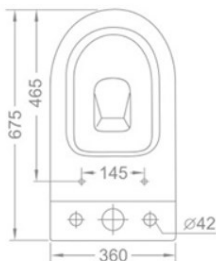

**Унитаз с бачком напольный
BILBAO
с тонким сиденьем soft close**

Арт IB.BLV.124.1B1

Размеры, мм: 675*360*820

Цвет: белый

Смыв: торнадо

Выпуск: универсальный

Гарантия: Изделия из санитарного фарфора: 20 лет

4 680596 500229 1

Унитаз подвесной BILBAO

с тонким сиденьем soft close

Арт IB.BLB.231.1B1

Размеры, мм: 520*360*320

Цвет: белый

Смыв: безободковый

Выпуск: горизонтальный