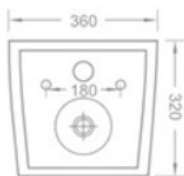

**Унитаз с бачком напольный
BILBAO
с тонким сиденьем soft close**

Арт IB.BLV.124.1B1

Размеры, мм: 675*360*820

Цвет: белый

Смыв: торнадо

Выпуск: универсальный

Гарантия: Изделия из санитарного фарфора: 20 лет

4 680596 500229 1

Унитаз подвесной BILBAO

с тонким сиденьем soft close

Арт IB.BLB.231.1B1

Размеры, мм: 520*360*320

Цвет: белый

Смыв: безободковый

Выпуск: горизонтальный

Гарантия: Изделия из санитарного фарфора: 20 лет

Унитаз подвесной BILBAO

с тонким сиденьем soft close

Арт IB.BLB.234.1B1

Размеры, мм: 520*360*320

Цвет: белый

Смыв: торнадо

Выпуск: горизонтальный