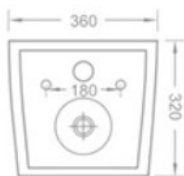

4 680596 500229 1

Унитаз подвесной BILBAO

с тонким сиденьем soft close

Арт IB.BLB.231.1B1

Размеры, мм: 520*360*320

Цвет: белый

Смыв: безободковый

Выпуск: горизонтальный

Гарантия: Изделия из санитарного фарфора: 20 лет

Унитаз подвесной BILBAO

с тонким сиденьем soft close

Арт IB.BLB.234.1B1

Размеры, мм: 520*360*320

Цвет: белый

Смыв: торнадо

Выпуск: горизонтальный

Гарантия: Изделия из санитарного фарфора: 20 лет

Унитаз подвесной BILBAO

с тонким сиденьем soft close

Арт IB.BLB.234.2B2

Размеры, мм: 520*360*320

Цвет: черный

Смыв: торнадо

Выпуск: горизонтальный