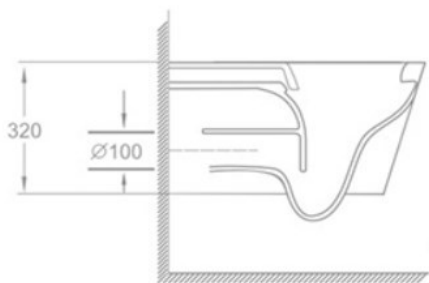

**Унитаз с бачком напольный
BILBAO
с тонким сиденьем soft close**

Арт IB.BLV.124.1B1

Размеры, мм: 675*360*820

Цвет: белый

Смыв: торнадо

Выпуск: универсальный

Гарантия: Изделия из санитарного фарфора: 20 лет

4 680596 500229 1

Унитаз подвесной BILBAO

с тонким сиденьем soft close

Арт IB.BLB.231.1B1

Размеры, мм: 520*360*320

Цвет: белый

Смыв: безободковый

Выпуск: горизонтальный

Гарантия: Изделия из санитарного фарфора: 20 лет

Унитаз подвесной BILBAO

с тонким сиденьем soft close

Арт IB.BLB.234.1B1

Размеры, мм: 520*360*320

Цвет: белый

Смыв: торнадо

Выпуск: горизонтальный

Гарантия: Изделия из санитарного фарфора: 20 лет

Унитаз подвесной BILBAO

с тонким сиденьем soft close

Арт IB.BLB.234.2B2

Размеры, мм: 520*360*320

Цвет: черный

Смыв: торнадо

Выпуск: горизонтальный