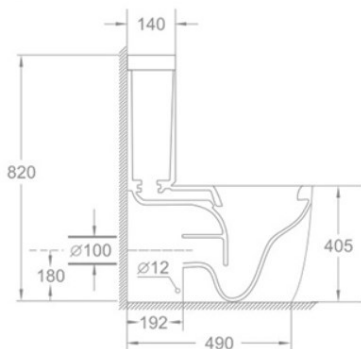

**Унитаз с бачком напольный
BILBAO
с тонким сиденьем soft close**

Арт IB.BLV.124.1B1

Размеры, мм: 675*360*820

Цвет: белый

Смыв: торнадо

Выпуск: универсальный

Гарантия: Изделия из санитарного фарфора: 20 лет

4 680596 500229 1

Унитаз подвесной BILBAO

с тонким сиденьем soft close

Арт IB.BLB.231.1B1

Размеры, мм: 520*360*320

Цвет: белый

Смыв: безободковый

Выпуск: горизонтальный

Гарантия: Изделия из санитарного фарфора: 20 лет

Унитаз подвесной BILBAO

с тонким сиденьем soft close

Арт IB.BLB.234.1B1

Размеры, мм: 520*360*320

Цвет: белый

Смыв: торнадо

Выпуск: горизонтальный

Гарантия: Изделия из санитарного фарфора: 20 лет

Унитаз подвесной BILBAO

с тонким сиденьем soft close

Арт IB.BLB.234.2B2

Размеры, мм: 520*360*320

Цвет: черный

Смыв: торнадо

Выпуск: горизонтальный