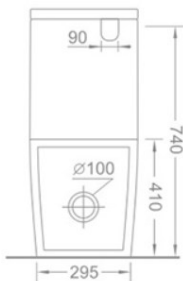

**Унитаз с бачком напольный
BILBAO
с тонким сиденьем soft close**

Арт IB.BLV.124.1B1

Размеры, мм: 675*360*820

Цвет: белый

Смыв: торнадо

Выпуск: универсальный

Гарантия: Изделия из санитарного фарфора: 20 лет

4 680596 500229 1

Унитаз подвесной BILBAO

с тонким сиденьем soft close

Арт IB.BLB.231.1B1

Размеры, мм: 520*360*320

Цвет: белый

Смыв: безободковый

Выпуск: горизонтальный