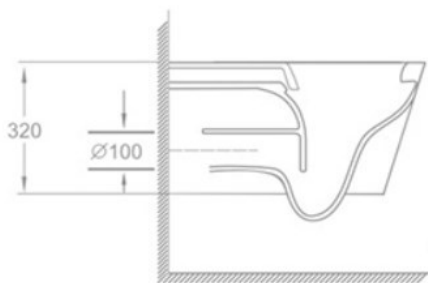

Гарантия: Изделия из санитарного фарфора: 20 лет

Унитаз подвесной BILBAO

с тонким сиденьем soft close

Арт IB.BLB.234.1B1

Размеры, мм: 520*360*320

Цвет: белый

Смыв: торнадо

Выпуск: горизонтальный

Гарантия: Изделия из санитарного фарфора: 20 лет

Унитаз подвесной BILBAO

с тонким сиденьем soft close

Арт IB.BLB.234.2B2

Размеры, мм: 520*360*320

Цвет: черный

Смыв: торнадо

Выпуск: горизонтальный