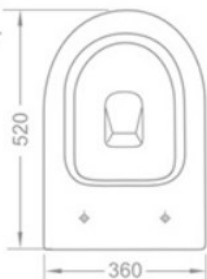

**Унитаз с бачком напольный
BILBAO
с тонким сиденьем soft close**

Арт IB.BLV.124.1B1

Размеры, мм: 675*360*820

Цвет: белый

Смыв: торнадо

Выпуск: универсальный

Гарантия: Изделия из санитарного фарфора: 20 лет

4 680596 500229 1

Унитаз подвесной BILBAO

с тонким сиденьем soft close

Арт IB.BLB.231.1B1

Размеры, мм: 520*360*320

Цвет: белый

Смыв: безободковый

Выпуск: горизонтальный

Гарантия: Изделия из санитарного фарфора: 20 лет

Унитаз подвесной BILBAO

с тонким сиденьем soft close

Арт IB.BLB.234.1B1

Размеры, мм: 520*360*320

Цвет: белый

Смыв: торнадо

Выпуск: горизонтальный