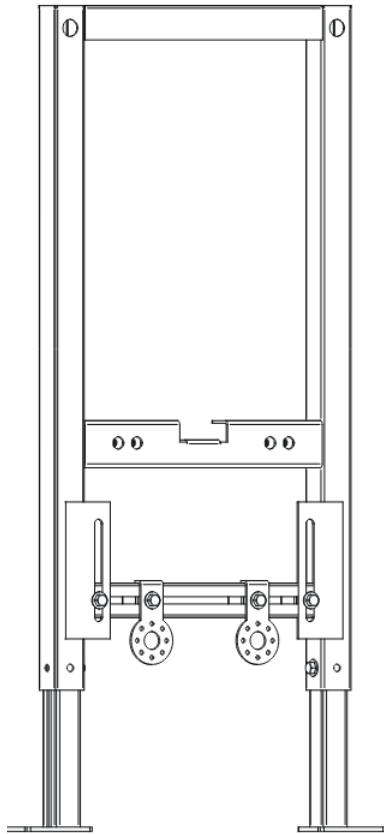

Iberica Blanca
comfortable bathroom

ИНСТАЛЛЯЦИЯ ДЛЯ ПОДВЕСНОГО БИДЕ SILENCIO

IBB03

№ детали	Наименование и назначение детали	Кол-во
①	Скоба для крепления рамы к стене	2
②	Комплект креплений навесного оборудования	2
③		2
④		2
⑤		2
⑥	Комплект для подключения биде	2
⑦		2
⑧		4
⑨	Комплект для подключения биде	2
⑩	Кронштейн патрубка канализации	1
11	Патрубок канализации	1

Размеры

СХЕМА СБОРКИ

1