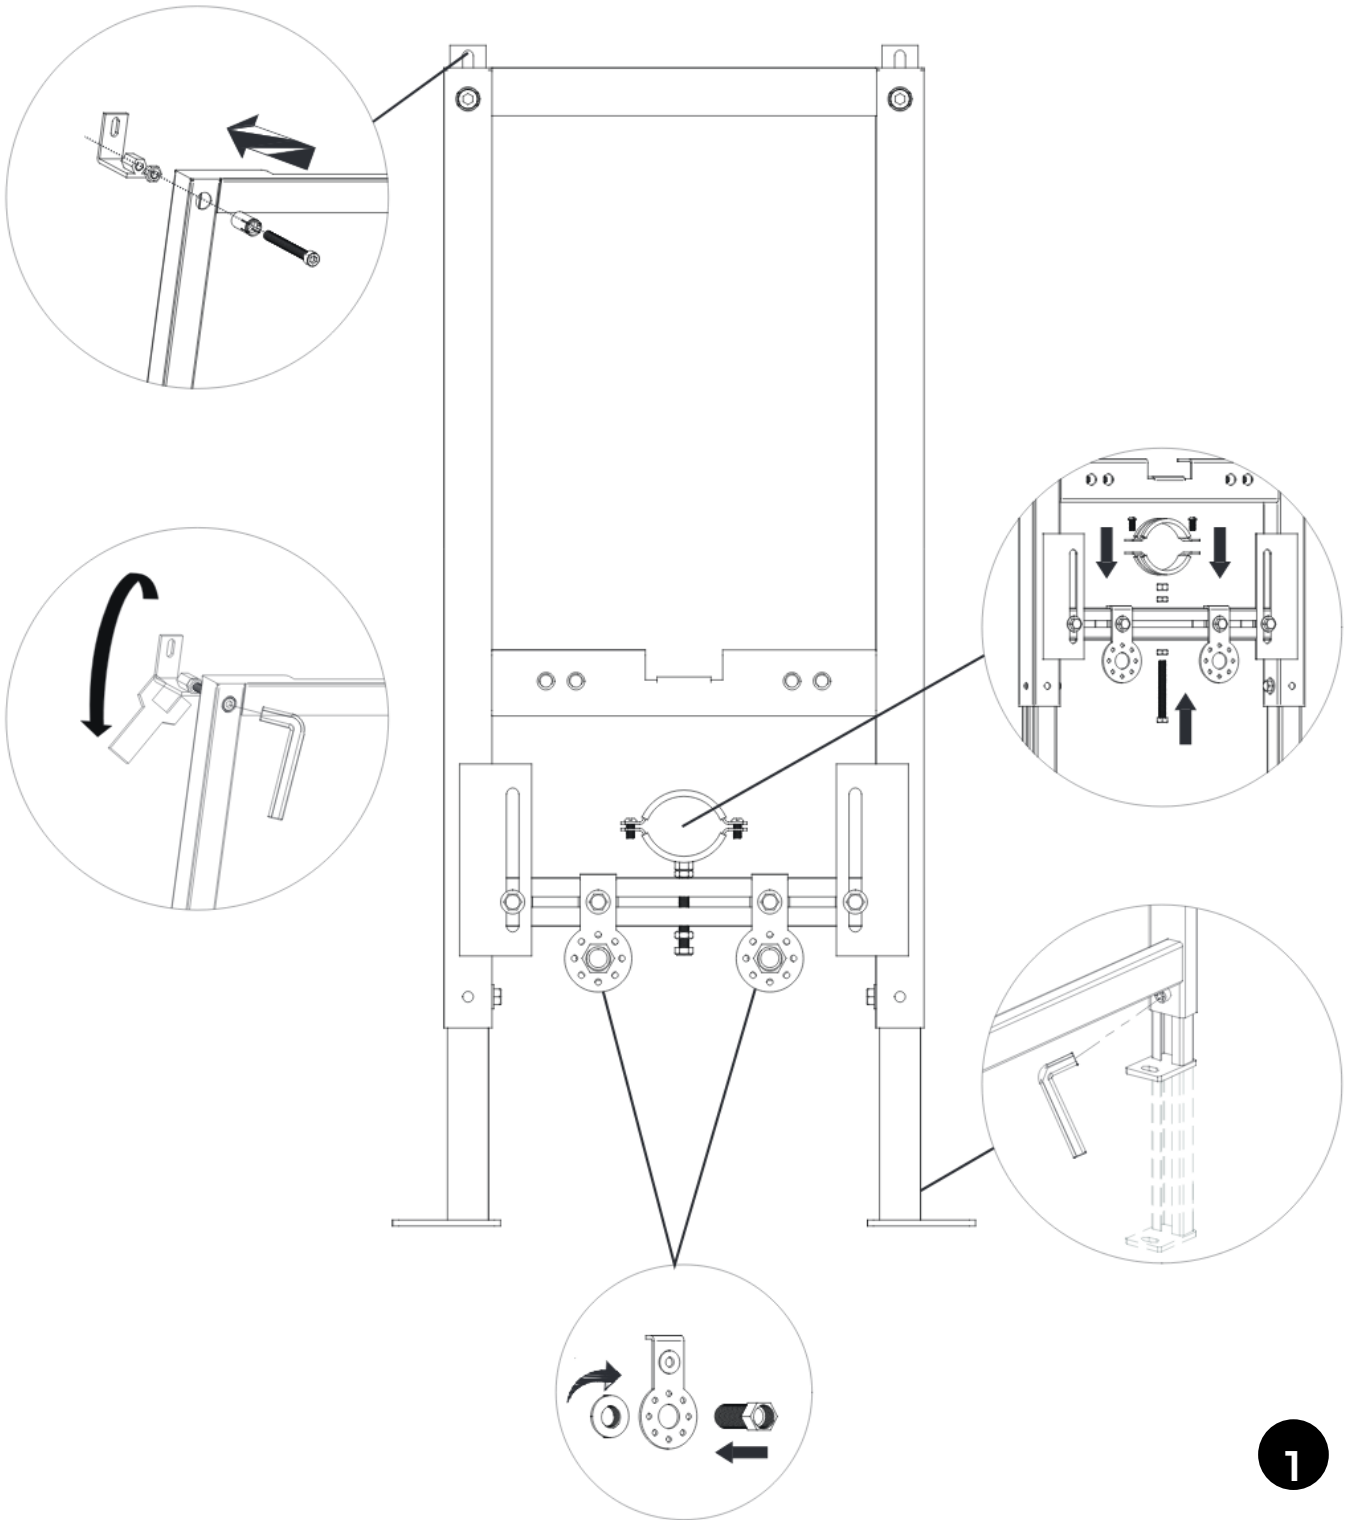

Iberica Blanca
comfortable bathroom

ИНСТАЛЛЯЦИЯ ДЛЯ ПОДВЕСНОГО БИДЕ SILENCIO

IBB03

№ детали	Наименование и назначение детали	Кол-во
①	Скоба для крепления рамы к стене	2
②	Комплект креплений навесного оборудования	2
③		2
④		2
⑤		2
⑥	Комплект для подключения биде	2
⑦		2
⑧		4
⑨	Комплект для подключения биде	2
⑩	Кронштейн патрубка канализации	1
11	Патрубок канализации	1

Размеры

СХЕМА СБОРКИ

1