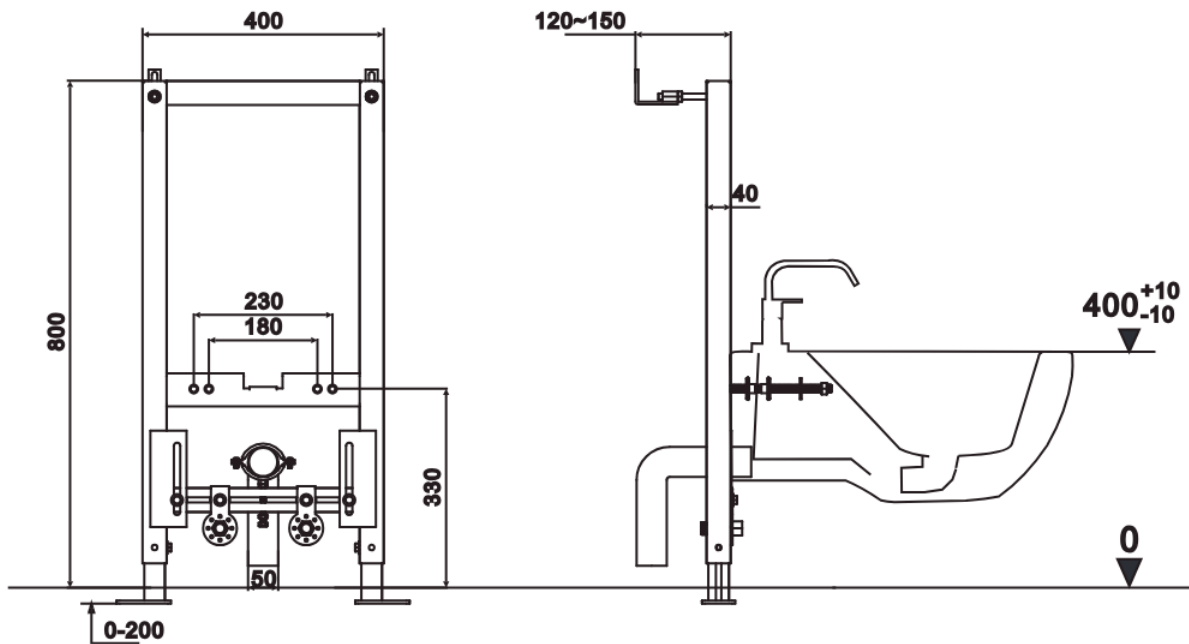

Iberica Blanca
comfortable bathroom

ИНСТАЛЛЯЦИЯ ДЛЯ ПОДВЕСНОГО БИДЕ SILENCIO

IBB03

№ детали	Наименование и назначение детали	Кол-во
①	Скоба для крепления рамы к стене	2
②	Комплект креплений навесного оборудования	2
③		2
④		2
⑤		2
⑥	Комплект для подключения биде	2
⑦		2
⑧		4
⑨	Комплект для подключения биде	2
⑩	Кронштейн патрубка канализации	1
11	Патрубок канализации	1

Размеры

СХЕМА СБОРКИ

1