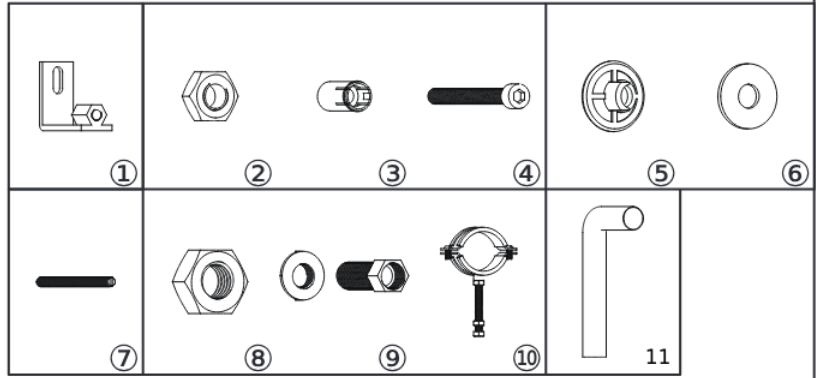

Iberica Blanca
comfortable bathroom

ИНСТАЛЛЯЦИЯ ДЛЯ ПОДВЕСНОГО БИДЕ SILENCIO

IBB03

№ детали	Наименование и назначение детали	Кол-во
①	Скоба для крепления рамы к стене	2
②	Комплект креплений навесного оборудования	2
③		2
④		2
⑤		2
⑥	Комплект для подключения биде	2
⑦		2
⑧		4
⑨	Комплект для подключения биде	2
⑩	Кронштейн патрубка канализации	1
11	Патрубок канализации	1

Размеры

СХЕМА СБОРКИ

1