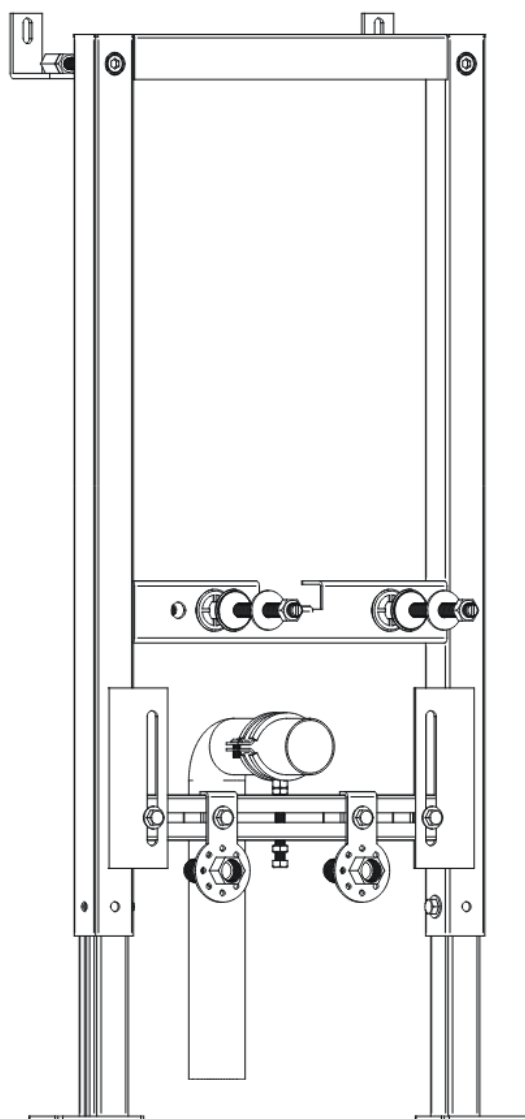

Iberica Blanca
comfortable bathroom

ИНСТАЛЛЯЦИЯ ДЛЯ ПОДВЕСНОГО БИДЕ SILENCIO

IBB03

№ детали	Наименование и назначение детали	Кол-во
①	Скоба для крепления рамы к стене	2
②	Комплект креплений навесного оборудования	2
③		2
④		2
⑤		2
⑥	Комплект для подключения биде	2
⑦		2
⑧		4
⑨	Комплект для подключения биде	2
⑩	Кронштейн патрубка канализации	1
11	Патрубок канализации	1

Размеры

СХЕМА СБОРКИ

1