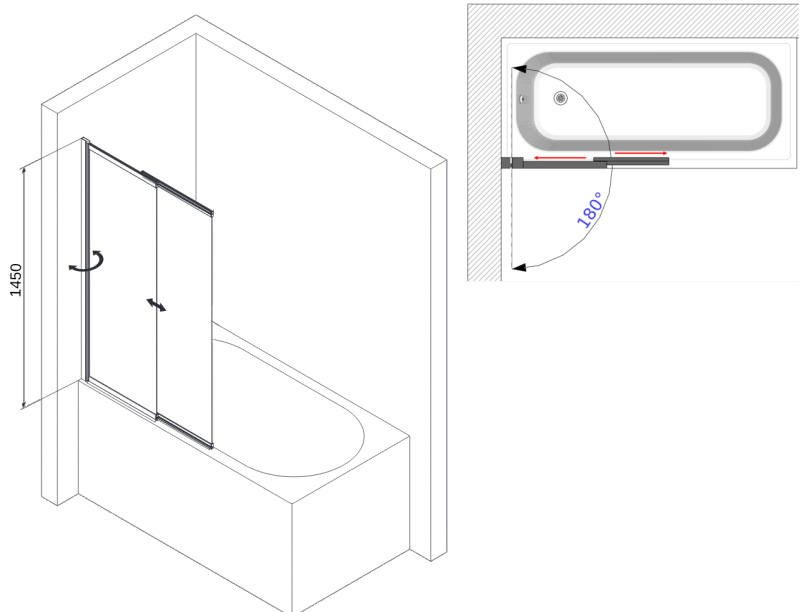

## MEDIDAS

Д 990 x В 1450

Два полотна по 450 мм шириной

 [Manual de instalación](#)

 [Паспорт продукции](#)

 [Гарантийный талон](#)