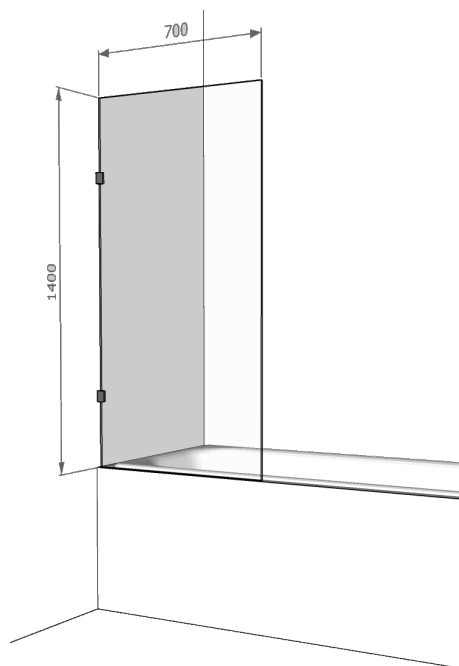

# Modelo 405

## COLORES Y ACABADOS

Прозрачное,  
хром  
**SC**

Матовое /  
Хром  
**MC**

Темное /  
Хром  
**TC**

Прозрачное,  
Черный  
**SB**

Матовое /  
Черный  
**MB**

Темное /  
Черный  
**TB**

Безрамное стационарное ограждение с креплением к стене на скобы.

## MEDIDAS

Д 700 x В 1400

 [Manual de instalación](#)

 [Паспорт продукции](#)

 [Гарантийный талон](#)