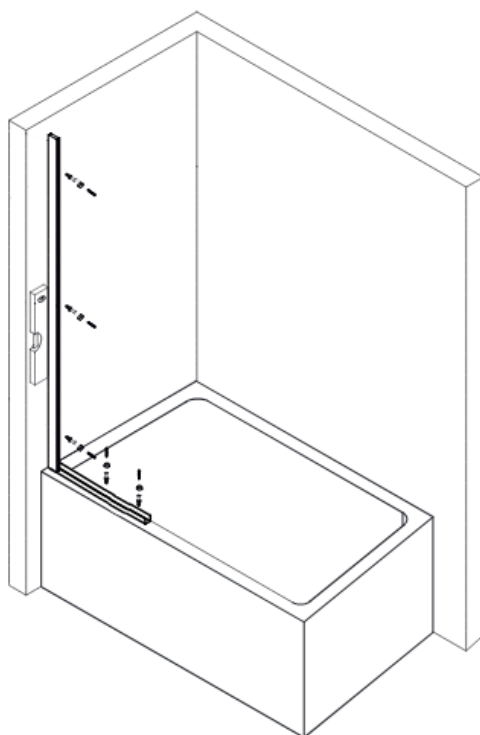

MAMPARAS
PANELES PARA BAÑERA
ДУШЕВЫЕ ОГРАЖДЕНИЯ
ШТОРКА ДЛЯ ВАННЫ

INSTRUCCIONES DE MONTAJE
Инструкция по установке

Iberica Blanca
comfortable bathroom

Modelo 403

ARTÍCULOS EN LA ENTREGA

СОСТАВ УПАКОВКИ

1 | Дверца
неподвижная

x1

2 | Профиль

H мм **x1**

A мм **x1**

Доступные размеры	A	H
500x1400	500	1400
600x1400	600	1400
700x1400	700	1400

СХЕМА СБОРКИ

МОНТАЖ НАПРАВЛЯЮЩИХ П-ПРОФИЛЕЙ

1