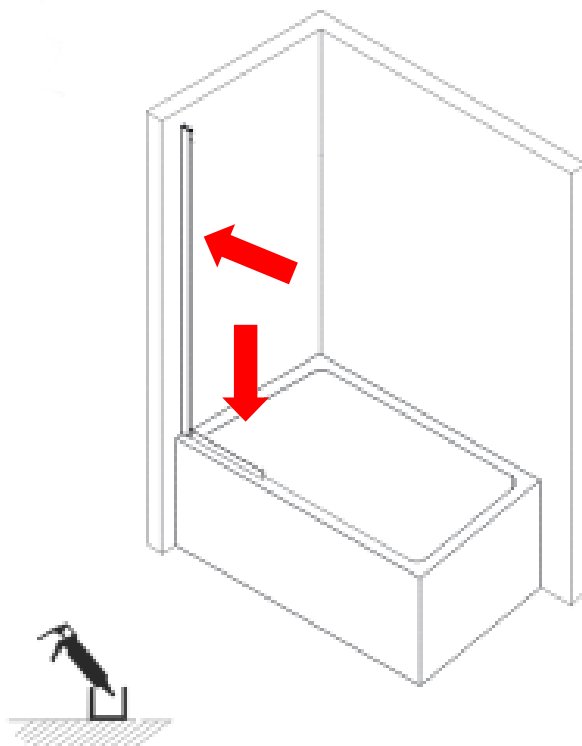

МОНТАЖ НАПРАВЛЯЮЩИХ П-ПРОФИЛЕЙ

1

НАНЕСЕНИЕ ГЕРМЕТИКА В П-ПРОФИЛЬ

2