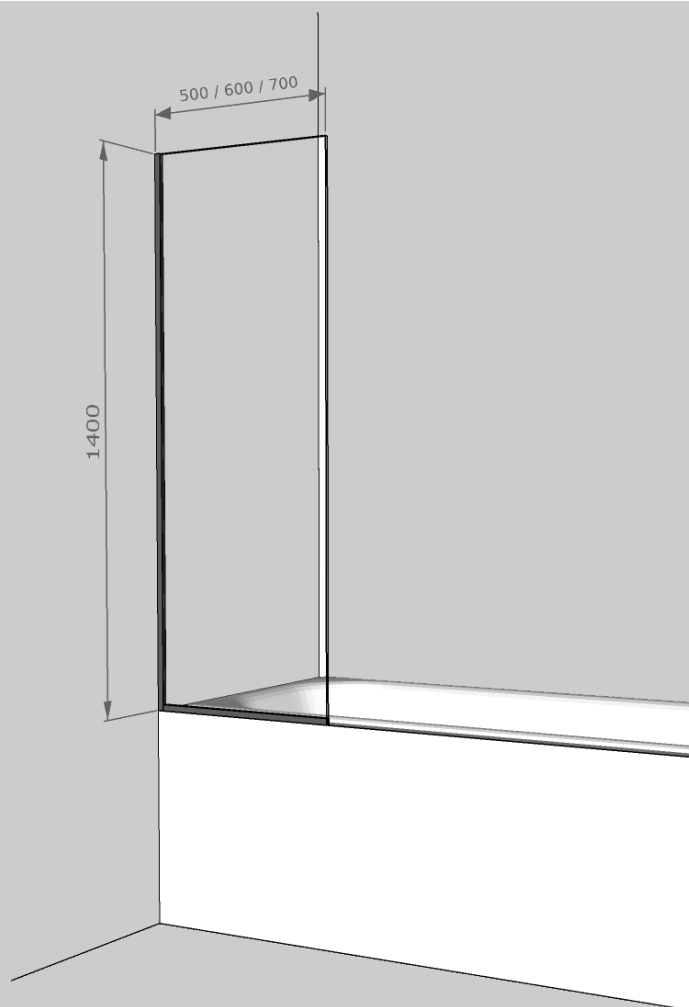

MAMPARAS
PANELES PARA BAÑERA
ДУШЕВЫЕ ОГРАЖДЕНИЯ
ШТОРКА ДЛЯ ВАННЫ

INSTRUCCIONES DE MONTAJE
Инструкция по установке

Iberica Blanca
comfortable bathroom

Modelo 403

ARTÍCULOS EN LA ENTREGA

СОСТАВ УПАКОВКИ

1 | Дверца
неподвижная

x1

2 | Профиль

H мм **x1**

A мм **x1**

Доступные размеры	A	H
500x1400	500	1400
600x1400	600	1400
700x1400	700	1400

СХЕМА СБОРКИ

МОНТАЖ НАПРАВЛЯЮЩИХ П-ПРОФИЛЕЙ

1