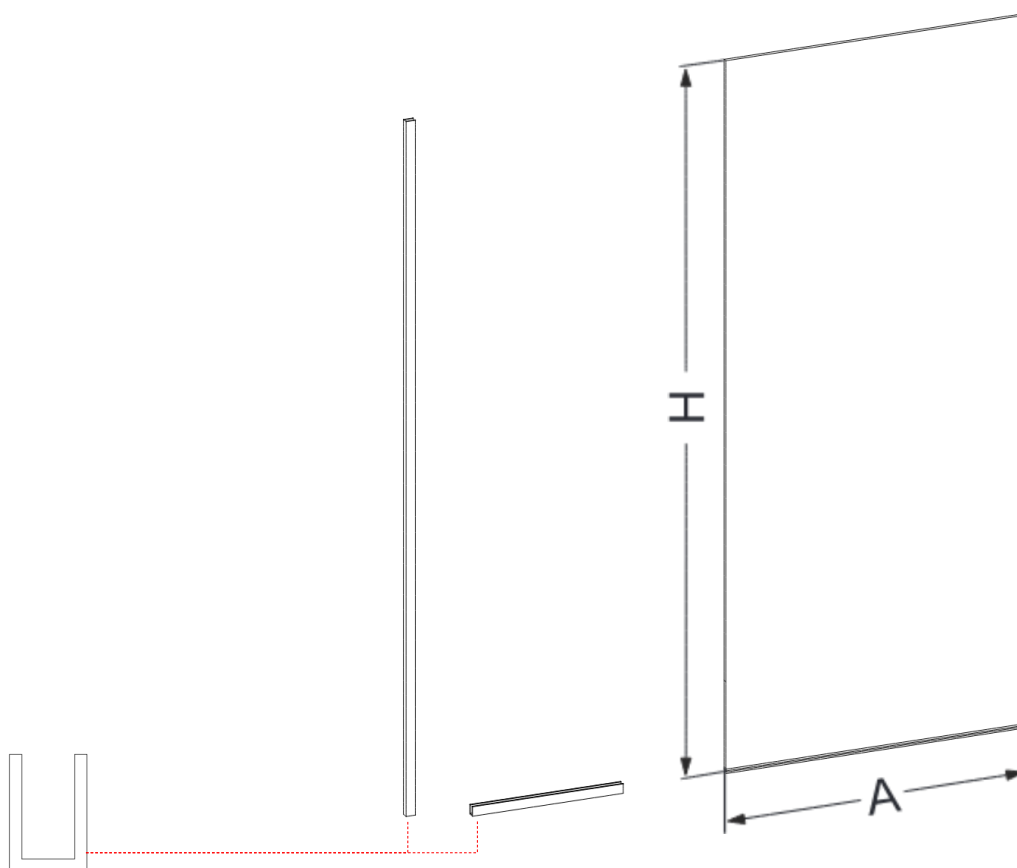

MAMPARAS
PANELES PARA BAÑERA
ДУШЕВЫЕ ОГРАЖДЕНИЯ
ШТОРКА ДЛЯ ВАННЫ

INSTRUCCIONES DE MONTAJE
Инструкция по установке

Iberica Blanca
comfortable bathroom

Modelo 403

ARTÍCULOS EN LA ENTREGA

СОСТАВ УПАКОВКИ

1 | Дверца
неподвижная

x1

2 | Профиль

H мм **x1**

A мм **x1**

Доступные размеры	A	H
500x1400	500	1400
600x1400	600	1400
700x1400	700	1400

СХЕМА СБОРКИ

МОНТАЖ НАПРАВЛЯЮЩИХ П-ПРОФИЛЕЙ

1