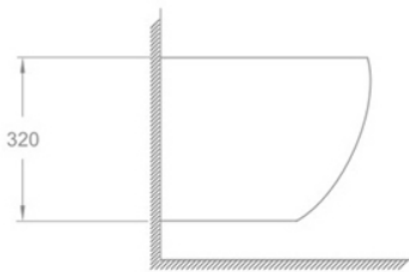

Биде подвесное BILBAO

0

Арт IB.BLB.200.100

Размеры, мм: 520*360*320

Цвет: белый

Смыв:

Выпуск:

Гарантия: Изделия из санитарного фарфора: 20 лет