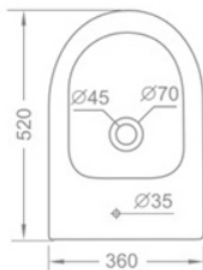

Биде подвесное BILBAO

0

Арт IB.BLB.200.100

Размеры, мм: 520*360*320

Цвет: белый

Смыв:

Выпуск:

Гарантия: Изделия из санитарного фарфора: 20 лет