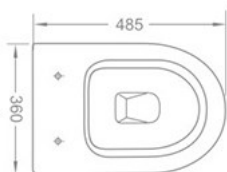

**Унитаз подвесной BILBAO
mini
с тонким сиденьем soft close**

Арт IB.BLM.234.1B1

Размеры, мм: 485*360*320

Цвет: белый

Смыв: торнадо

Выпуск: горизонтальный

Гарантия: Изделия из санитарного фарфора: 20 лет

**Унитаз подвесной BILBAO
mini
с тонким сиденьем soft close**

Арт IB.BLM.234.2B2

Размеры, мм: 485*360*320

Цвет: черный

Смыв: торнадо

Выпуск: горизонтальный

Гарантия: Изделия из санитарного фарфора: 20 лет