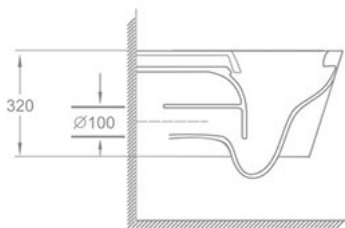

**Унитаз подвесной BILBAO
mini
с тонким сиденьем soft close**

Арт IB.BLM.234.1B1

Размеры, мм: 485*360*320

Цвет: белый

Смыв: торнадо

Выпуск: горизонтальный

Гарантия: Изделия из санитарного фарфора: 20 лет

**Унитаз подвесной BILBAO
mini
с тонким сиденьем soft close**

Арт IB.BLM.234.2B2

Размеры, мм: 485*360*320

Цвет: черный

Смыв: торнадо

Выпуск: горизонтальный

Гарантия: Изделия из санитарного фарфора: 20 лет