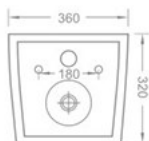

**Унитаз подвесной BILBAO
mini
с тонким сиденьем soft close**

Арт IB.BLM.234.1B1

Размеры, мм: 485*360*320

Цвет: белый

Смыв: торнадо

Выпуск: горизонтальный

Гарантия: Изделия из санитарного фарфора: 20 лет

**Унитаз подвесной BILBAO
mini
с тонким сиденьем soft close**

Арт IB.BLM.234.2B2

Размеры, мм: 485*360*320

Цвет: черный

Смыв: торнадо

Выпуск: горизонтальный

Гарантия: Изделия из санитарного фарфора: 20 лет