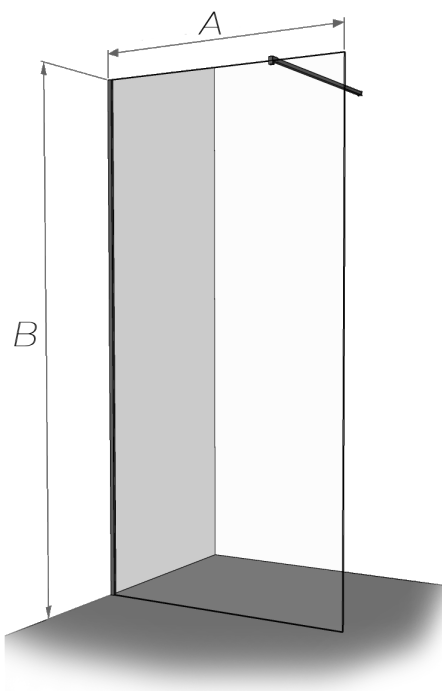

## COLORES Y ACABADOS

Прозрачное,  
хром  
**SC**

Матовое /  
Хром  
**MC**

Темное /  
Хром  
**TC**

Прозрачное,  
Черный  
**SB**

Матовое /  
Черный  
**MB**

Темное /  
Черный  
**TB**

Стационарная стеклянная стенка, профиль по высоте примыкания, опорное ребро

## MEDIDAS

Д 900 x В 2000

Д 1000 x В 2000

Д 1200 x В 2000

 [Manual de instalación](#)

 [Паспорт продукции](#)

 [Гарантийный талон](#)